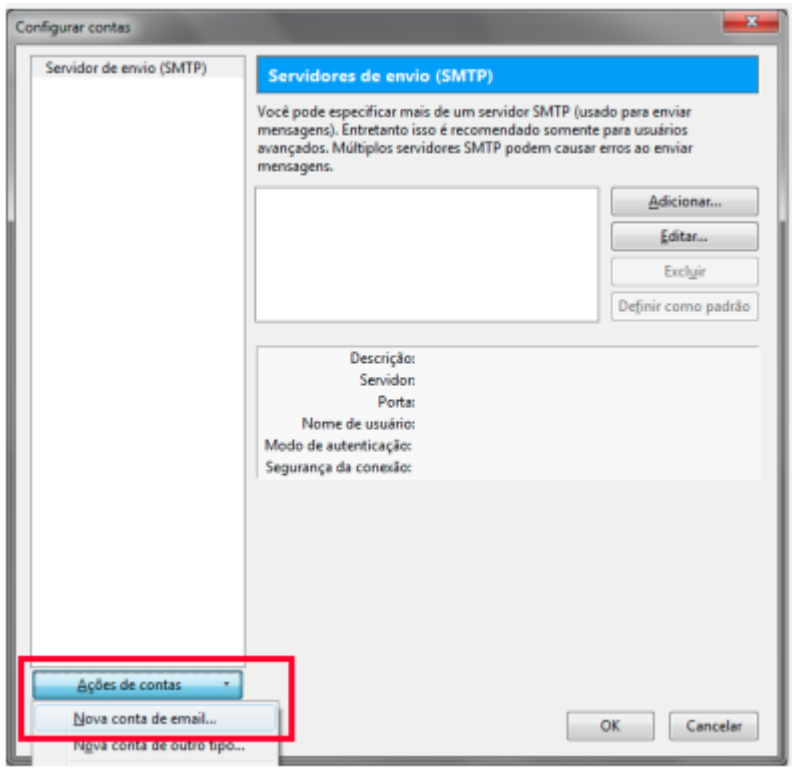

2º Passo

Na próxima tela preencha os campos: **Seu nome**: digite seu nome, **Endereço de e-mail**: seu e-mail institucional (ex.: fuladodetal@utfpr.edu.br) e **Senha**: a senha do e-mail. Após, clique em **Continuar**.

3º Passo

Por padrão, o Thunderbird pesquisa as informações necessárias do servidor de e-mails para facilitar a configuração. Porém, essa configuração precisa ser alterada para serem aplicados os protocolos de segurança.