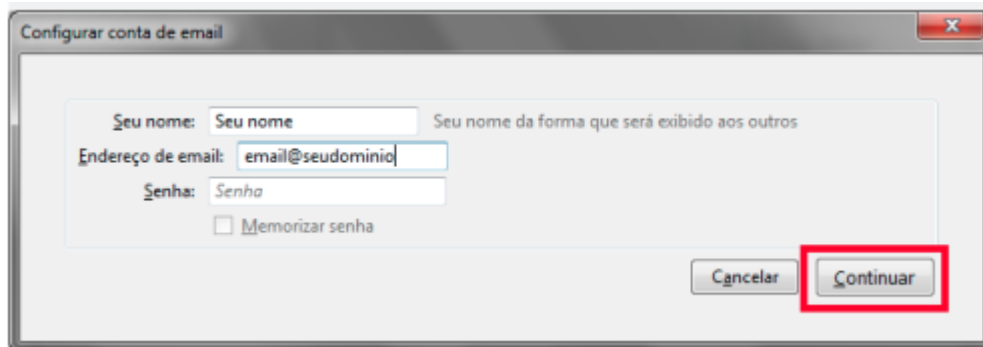

Após executar o Thunderbird, na tela principal, acesse o menu **Ferramentas** → **Configurações de Contas** e após, clique em **Ações de Contas** → **Nova conta de email**.

2º Passo

Na próxima tela preencha os campos: **Seu nome**: digite seu nome, **Endereço de e-mail**: seu e-mail institucional (ex.: fuladodetal@utfpr.edu.br) e **Senha**: a senha do e-mail. Após, clique em **Continuar**.