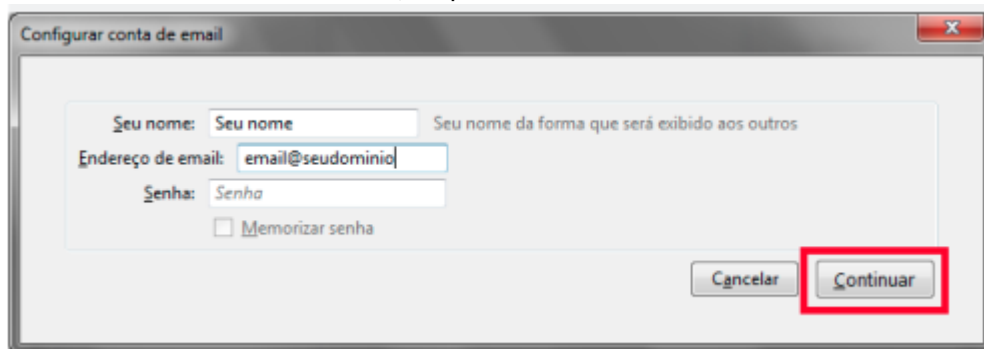

Após executar o Thunderbird, na tela principal, acesse o menu **Ferramentas** → **Configurações de Contas** e após, clique em **Ações de Contas** → **Nova conta de email**.

2º Passo

Na próxima tela preencha os campos: **Seu nome**: digite seu nome, **Endereço de e-mail**: seu e-mail institucional (ex.: fuladodetal@utfpr.edu.br) e **Senha**: a senha do e-mail. Após, clique em **Continuar**.