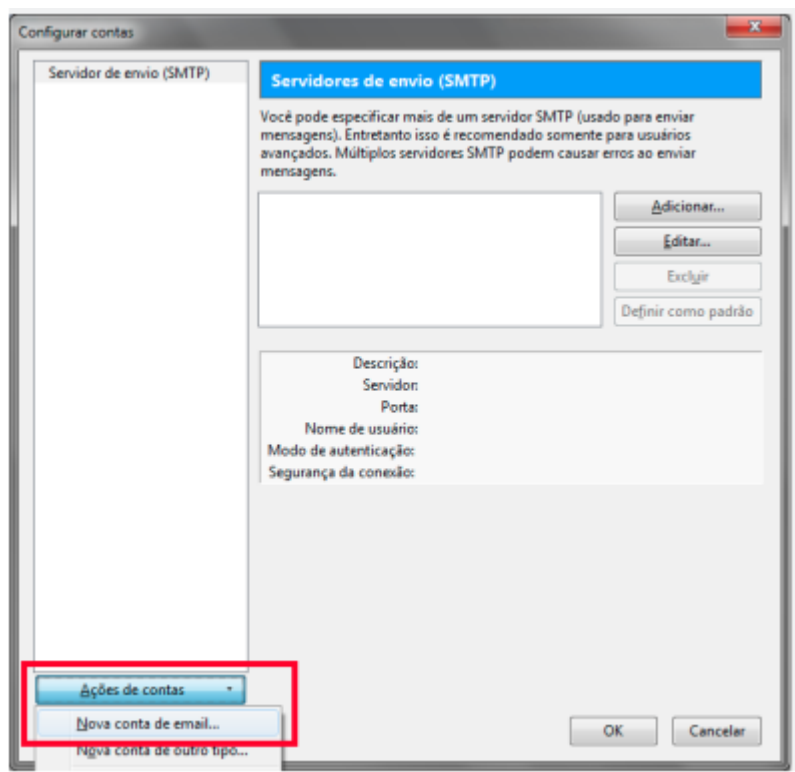

2º Passo

Na próxima tela preencha os campos: **Seu nome**: digite seu nome, **Endereço de e-mail**: seu e-mail institucional (ex.: fuladodetal@utfpr.edu.br) e **Senha**: a senha do e-mail. Após, clique em **Continuar**.

3º Passo

Por padrão, o Thunderbird pesquisa as informações necessárias do servidor de e-mails para facilitar a configuração. Porém, essa configuração precisa ser alterada para serem aplicados os protocolos de segurança.