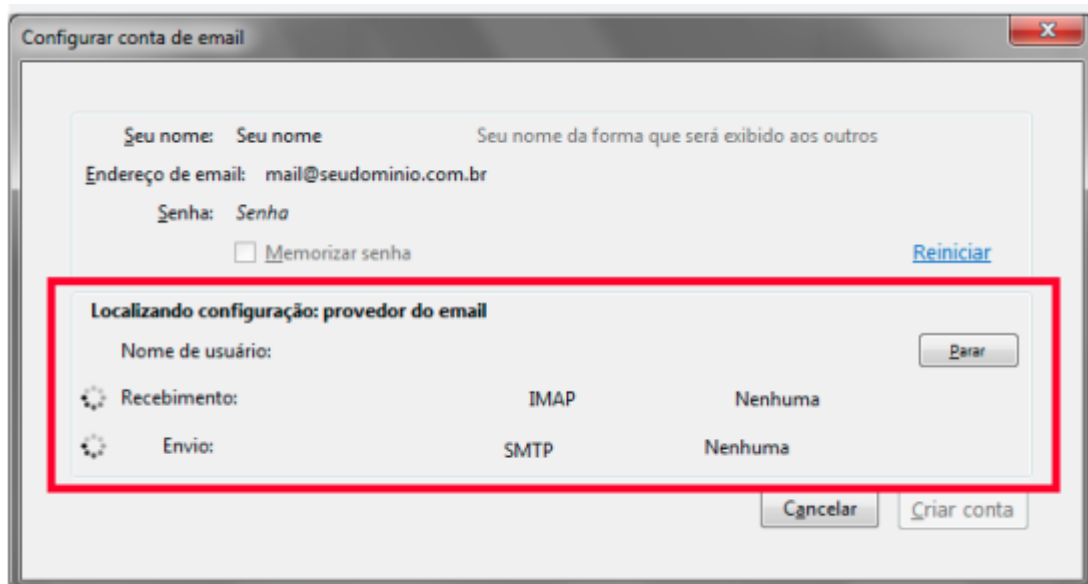

4º Passo

Assim que a busca concluir, edite as as configurações.

Em **Recebimento** informe:

- **Protocolo:** altere para **POP3**
- **Nome do Servidor:** digite **mail.utfpr.edu.br**
- **Porta:** altere para **995**
- **SSL:** altere para **SSL/TLS**
- **Autenticação:** altere para **senha normal**

Em **Envio** informe:

- **Protocolo:** deve estar **SMTP**
- **Nome do Servidor:** digite **mail.utfpr.edu.br**
- **Porta:** altere para **465**
- **SSL:** altere para **SSL/TLS**
- **Autenticação:** altere para **senha normal**

Clique em **concluir**.