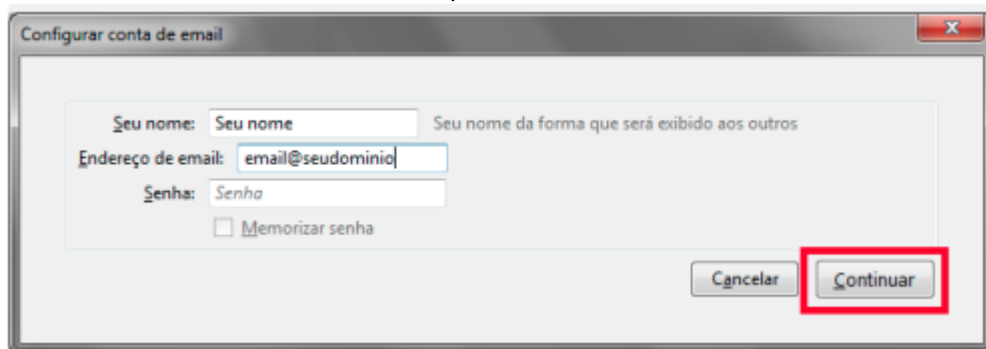

## 1º Passo

Após executar o Thunderbird, na tela principal, acesse o menu **Ferramentas** → **Configurações de Contas** e após, clique em **Ações de Contas** → **Nova conta de email**.

## 2º Passo

Na próxima tela preencha os campos: **Seu nome**: digite seu nome, **Endereço de e-mail**: seu e-mail institucional (ex.: fuladodetal@utfpr.edu.br) e **Senha**: a senha do e-mail. Após, clique em **Continuar**.