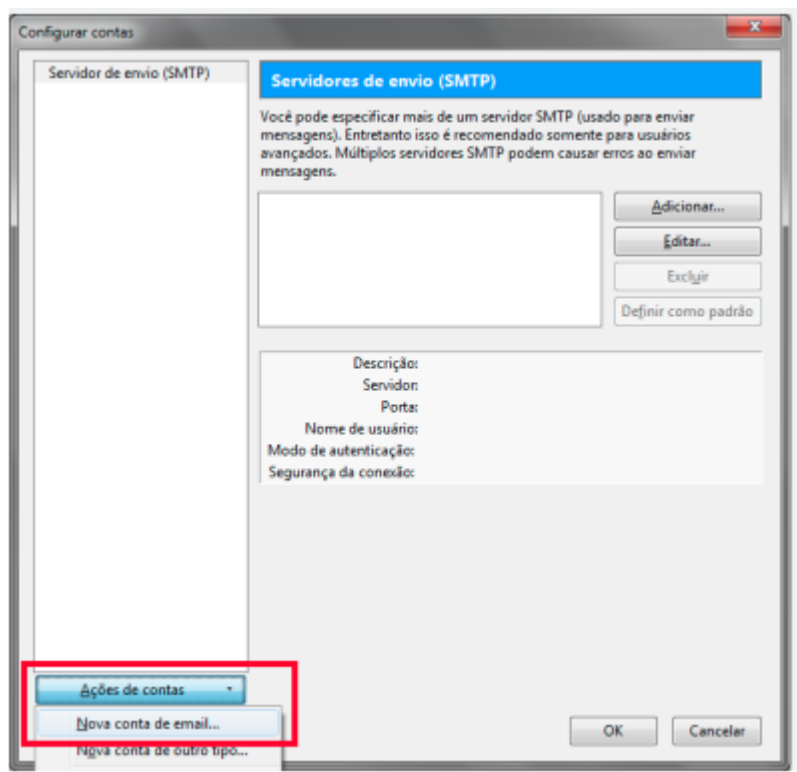

2º Passo

Na próxima tela preencha os campos: **Seu nome**: digite seu nome, **Endereço de e-mail**: seu e-mail institucional (ex.: fuladodetal@utfpr.edu.br) e **Senha**: a senha do e-mail. Após, clique em **Continuar**.

3º Passo

Por padrão, o Thunderbird pesquisa as informações necessárias do servidor de e-mails para facilitar a configuração. Porém, essa configuração precisa ser alterada para serem aplicados os protocolos de segurança.