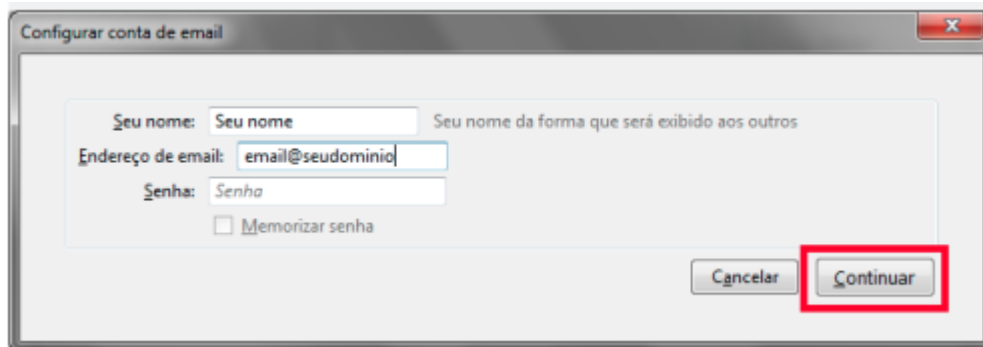

## 1º Passo

Após executar o Thunderbird, na tela principal, acesse o menu **Ferramentas** → **Configurações de Contas** e após, clique em **Ações de Contas** → **Nova conta de email**.

### 2º Passo

Na próxima tela preencha os campos: **Seu nome**: digite seu nome, **Endereço de e-mail**: seu e-mail institucional (ex.: fuladodetal@utfpr.edu.br) e **Senha**: a senha do e-mail. Após, clique em **Continuar**.