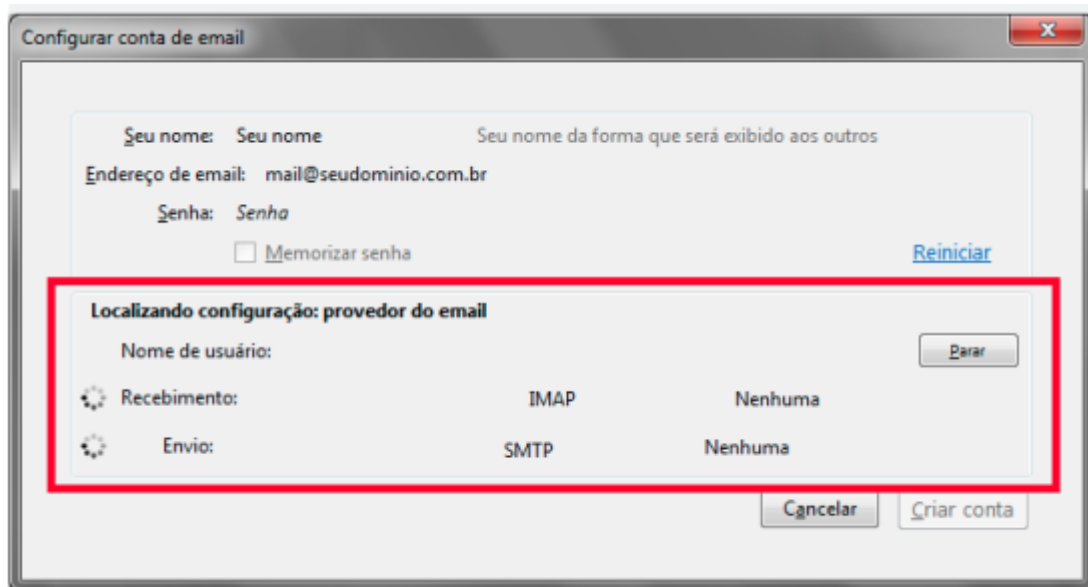

4º Passo

Assim que a busca concluir, edite as as configurações.

Em **Recebimento** informe:

- **Protocolo:** altere para **POP3**
- **Nome do Servidor:** digite **mail.utfpr.edu.br**
- **Porta:** altere para **995**
- **SSL:** altere para **SSL/TLS**
- **Autenticação:** altere para **senha normal**

Em **Envio** informe:

- **Protocolo:** deve estar **SMTP**
- **Nome do Servidor:** digite **mail.utfpr.edu.br**
- **Porta:** altere para **465**
- **SSL:** altere para **SSL/TLS**
- **Autenticação:** altere para **senha normal**

Clique em **concluir**.