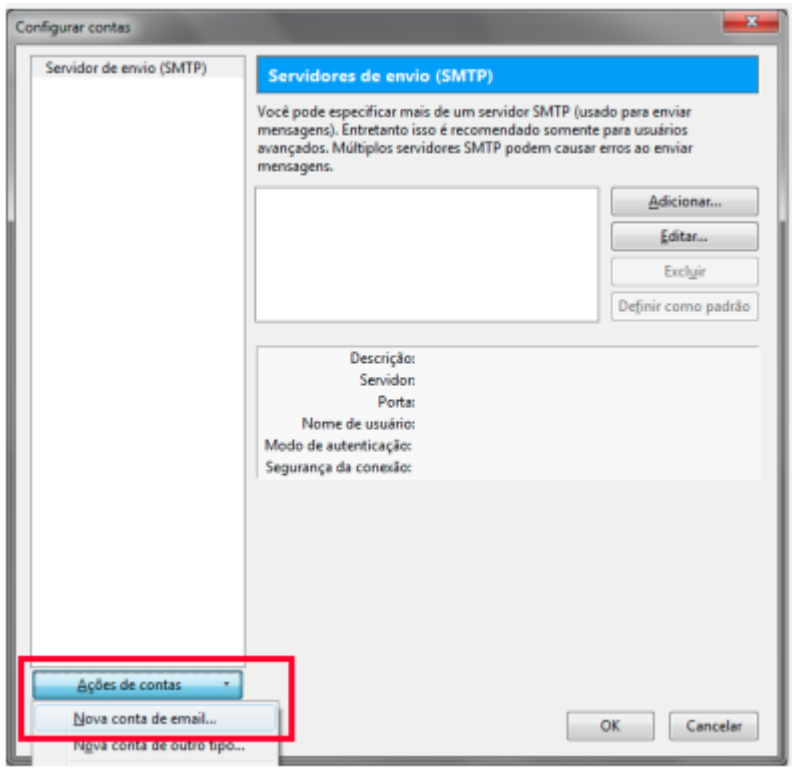

## 1º Passo

Após executar o Thunderbird, na tela principal, acesse o menu **Ferramentas** → **Configurações de Contas** e após, clique em **Ações de Contas** → **Nova conta de email**.