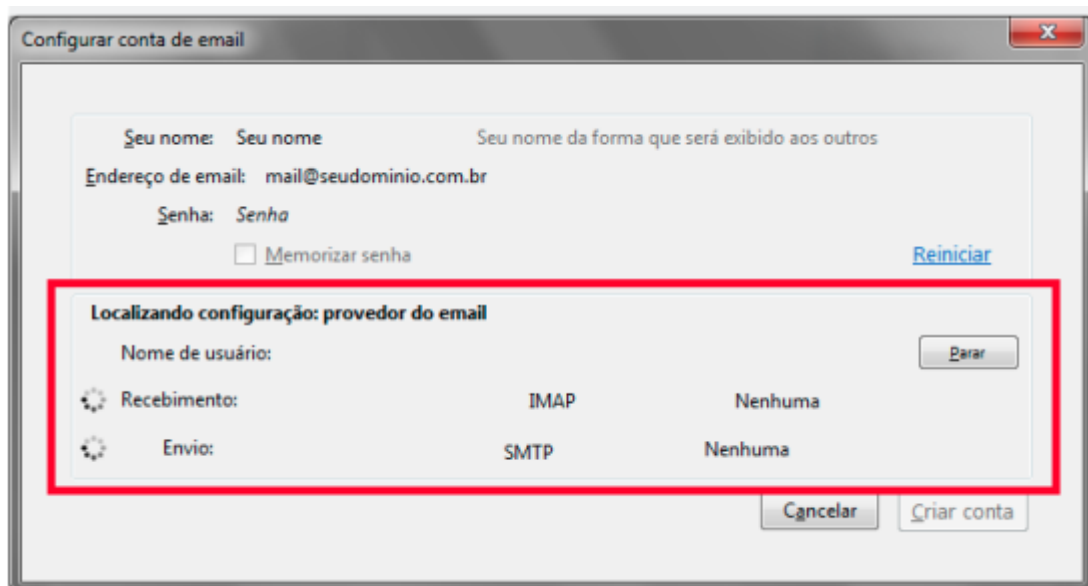

4º Passo

Assim que a busca concluir, edite as as configurações.

Em **Recebimento** informe:

- **Protocolo:** altere para **POP3**
- **Nome do Servidor:** digite **mail.utfpr.edu.br**
- **Porta:** altere para **995**
- **SSL:** altere para **SSL/TLS**
- **Autenticação:** altere para **senha normal**

Em **Envio** informe:

- **Protocolo:** deve estar **SMTP**
- **Nome do Servidor:** digite **mail.utfpr.edu.br**
- **Porta:** altere para **465**
- **SSL:** altere para **SSL/TLS**
- **Autenticação:** altere para **senha normal**

Clique em **concluir**