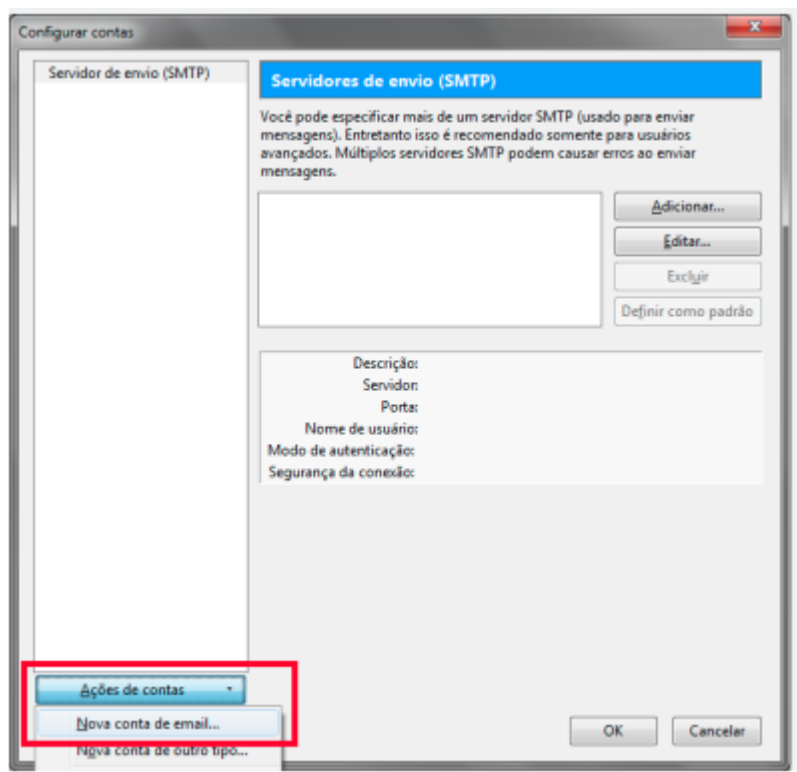

1º Passo

Após executar o Thunderbird, na tela principal, acesse o menu **Ferramentas** → **Configurações de Contas** e após, clique em **Ações de Contas** → **Nova conta de email**.

2º Passo

Na próxima tela preencha os campos: **Seu nome**: digite seu nome, **Endereço de e-mail**: seu e-mail institucional (ex.: fuladodetal@utfpr.edu.br) e **Senha**: a senha do e-mail. Após, clique em **Continuar**.