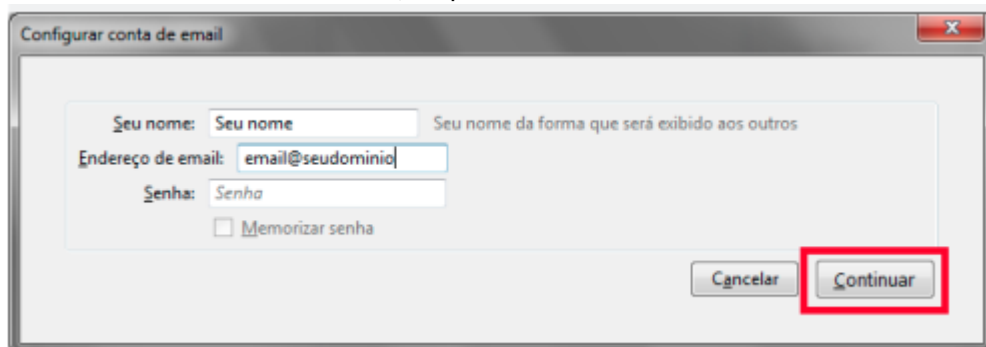

1º Passo

Após executar o Thunderbird, na tela principal, acesse o menu **Ferramentas** → **Configurações de Contas** e após, clique em **Ações de Contas** → **Nova conta de email**.

2º Passo

Na próxima tela preencha os campos: **Seu nome**: digite seu nome, **Endereço de e-mail**: seu e-mail institucional (ex.: fuladodetal@utfpr.edu.br) e **Senha**: a senha do e-mail. Após, clique em **Continuar**.