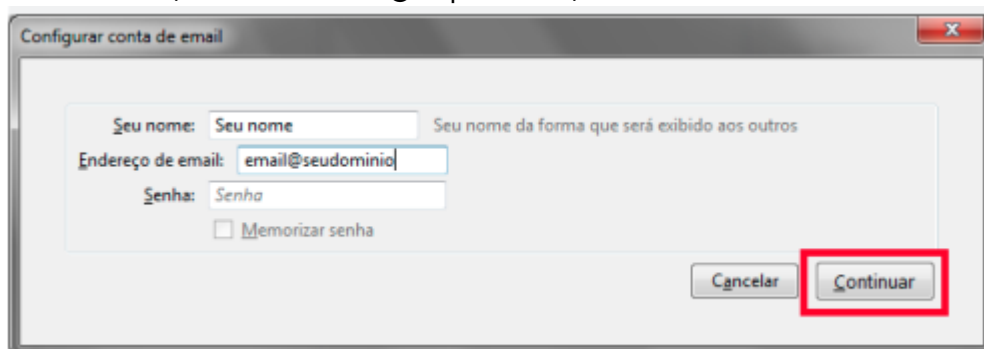

1º Passo

Após executar o Thunderbird, na tela principal, acesse o menu **Ferramentas** → **Configurações de Contas** e após, clique em **Ações de Contas** → **Nova conta de email**.

2º Passo

Na próxima tela preencha os campos: **Seu nome**: digite seu nome, **Endereço de e-mail**: seu e-mail institucional (ex.: fuladodetal@utfpr.edu.br) e **Senha**: a senha do e-mail. Após, clique em **Continuar**.