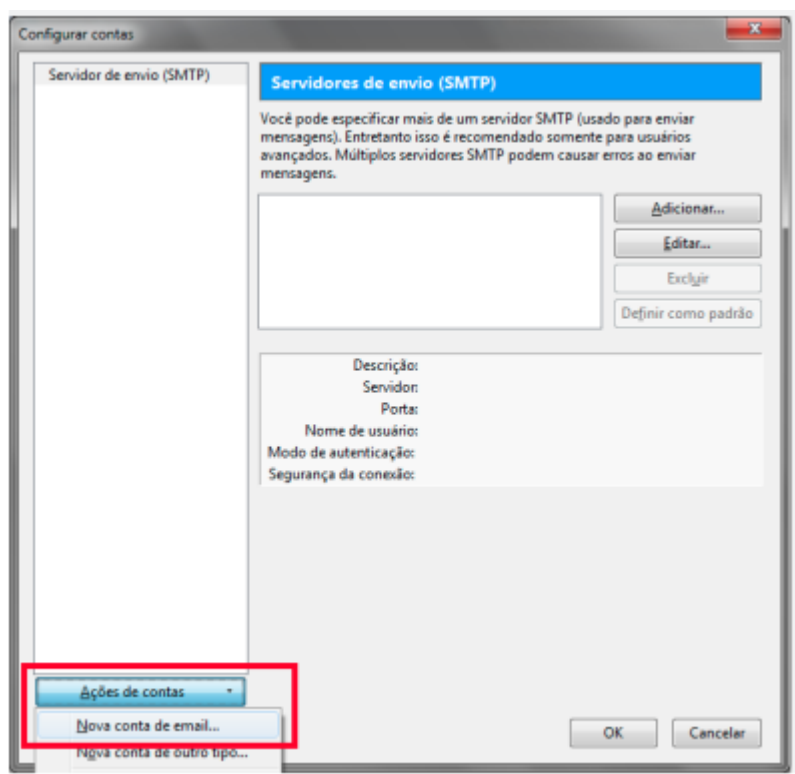

1º Passo

Após executar o Thunderbird, na tela principal, acesse o menu **Ferramentas** → **Configurações de Contas** e após, clique em **Ações de Contas** → **Nova conta de email**.

2º Passo

Na próxima tela preencha os campos: **Seu nome**: digite seu nome, **Endereço de e-mail**: seu e-mail institucional (ex.: fuladodetal@utfpr.edu.br) e **Senha**: a senha do e-mail. Após, clique em **Continuar**.