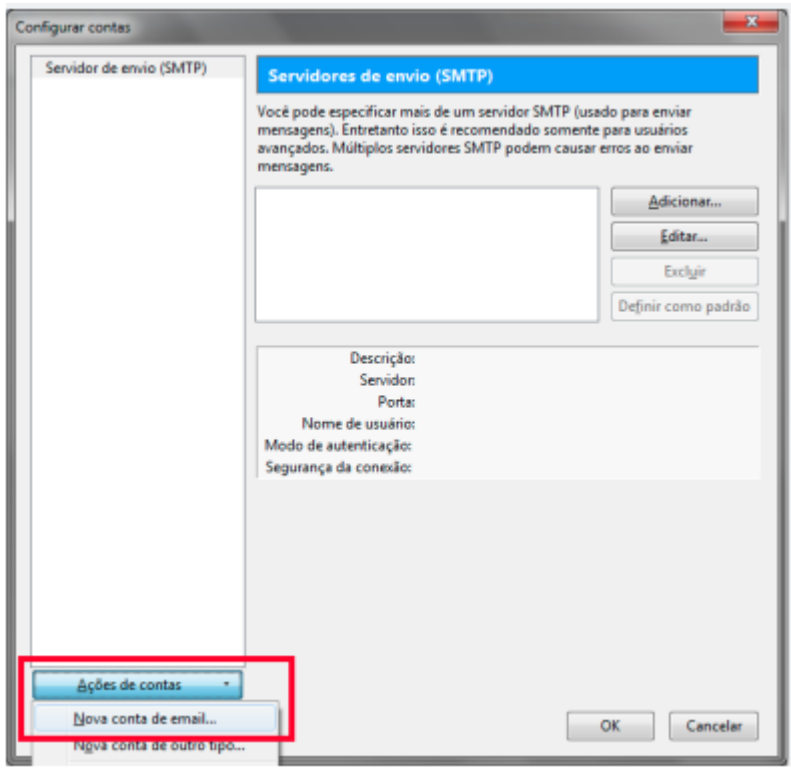

2º Passo

Na próxima tela preencha os campos: **Seu nome**: digite seu nome, **Endereço de e-mail**: seu e-mail institucional (ex.: fuladodetal@utfpr.edu.br) e **Senha**: a senha do e-mail. Após, clique em **Continuar**.

3º Passo

Por padrão, o Thunderbird pesquisa as informações necessárias do servidor de e-mails para facilitar a configuração. Porém, essa configuração precisa ser alterada para serem aplicados os protocolos de segurança.