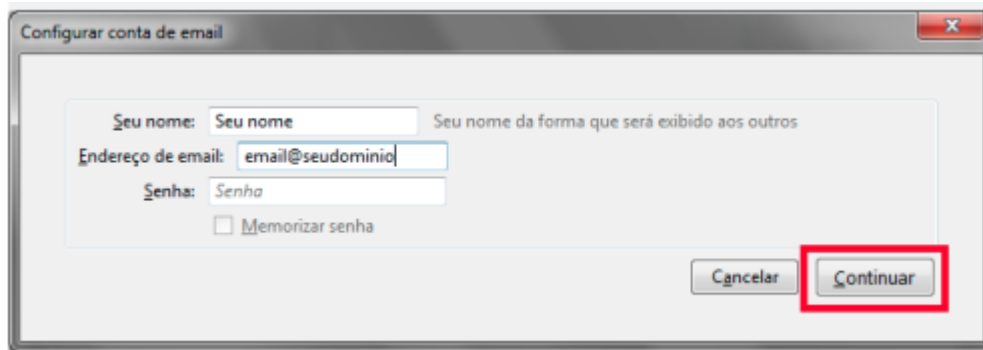

1º Passo

Após executar o Thunderbird, na tela principal, acesse o menu **Ferramentas** → **Configurações de Contas** e após, clique em **Ações de Contas** → **Nova conta de email**.

2º Passo

Na próxima tela preencha os campos: **Seu nome**: digite seu nome, **Endereço de e-mail**: seu e-mail institucional (ex.: fuladodetal@utfpr.edu.br) e **Senha**: a senha do e-mail. Após, clique em **Continuar**.