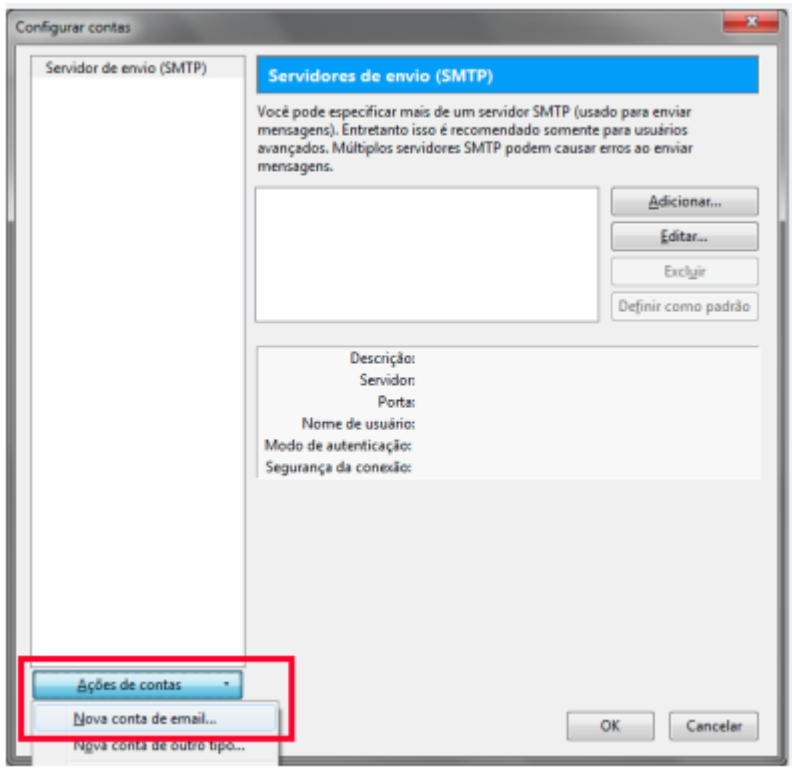

1º Passo

Após executar o Thunderbird, na tela principal, acesse o menu **Ferramentas** → **Configurações de Contas** e após, clique em **Ações de Contas** → **Nova conta de email**.

2º Passo

Na próxima tela preencha os campos: **Seu nome**: digite seu nome, **Endereço de e-mail**: seu e-mail institucional (ex.: fuladodetal@utfpr.edu.br) e **Senha**: a senha do e-mail. Após, clique em **Continuar**.