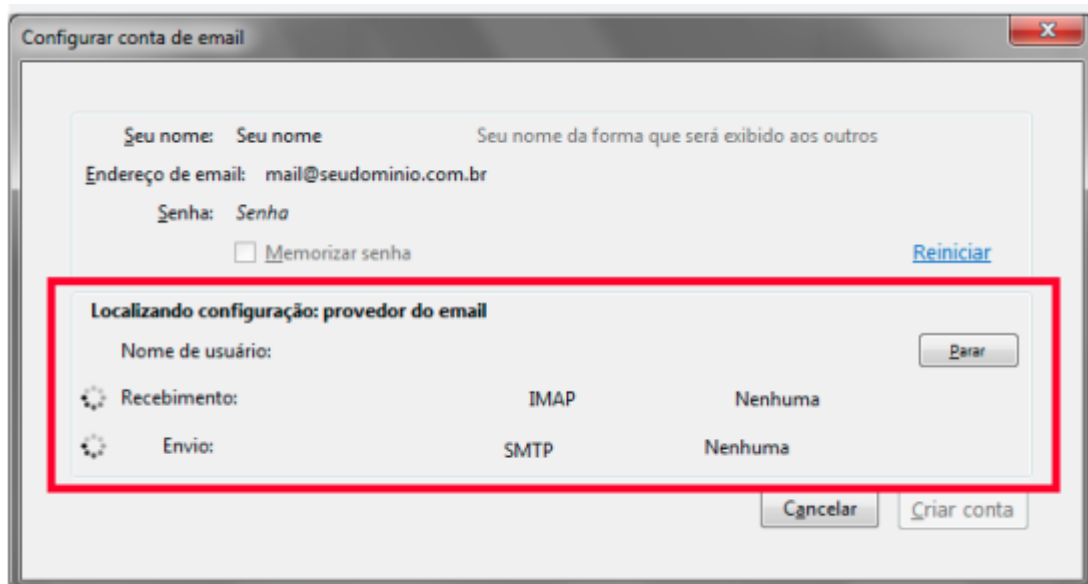

4º Passo

Assim que a busca concluir, edite as as configurações.

Em **Recebimento** informe:

- **Protocolo:** altere para **POP3**
- **Nome do Servidor:** digite **mail.utfpr.edu.br**
- **Porta:** altere para **995**
- **SSL:** altere para **SSL/TLS**
- **Autenticação:** altere para **senha normal**

Em **Envio** informe:

- **Protocolo:** deve estar **SMTP**
- **Nome do Servidor:** digite **mail.utfpr.edu.br**
- **Porta:** altere para **465**
- **SSL:** altere para **SSL/TLS**
- **Autenticação:** altere para **senha normal**

Clique em **concluir**