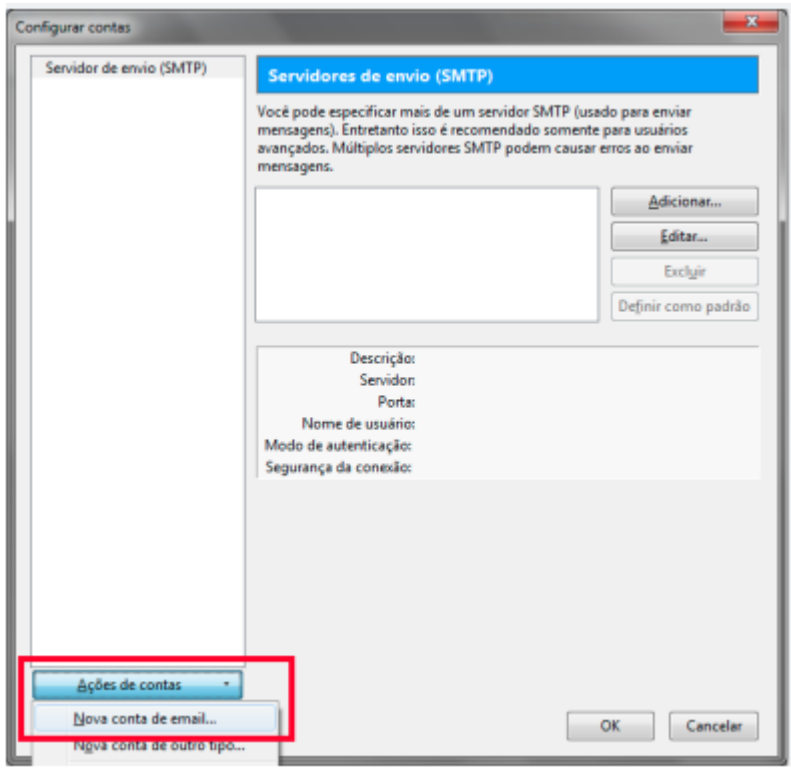

## 1º Passo

Após executar o Thunderbird, na tela principal, acesse o menu **Ferramentas** → **Configurações de Contas** e após, clique em **Ações de Contas** → **Nova conta de email**.