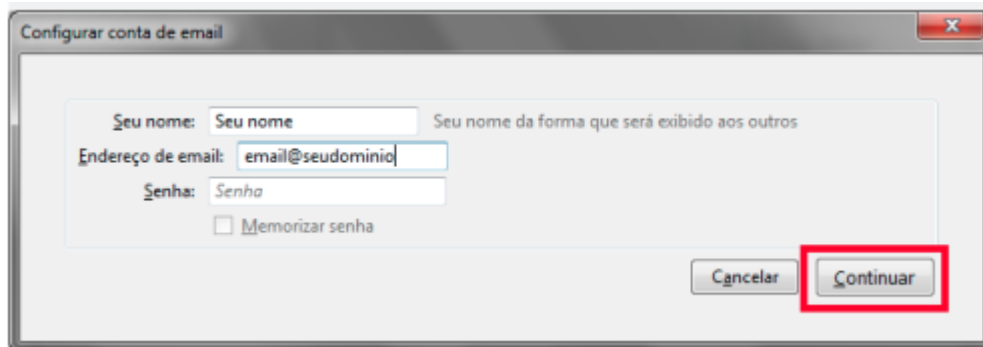

## 1º Passo

Após executar o Thunderbird, na tela principal, acesse o menu **Ferramentas** → **Configurações de Contas** e após, clique em **Ações de Contas** → **Nova conta de email**.

## 2º Passo

Na próxima tela preencha os campos: **Seu nome**: digite seu nome, **Endereço de e-mail**: seu e-mail institucional (ex.: fuladodetal@utfpr.edu.br) e **Senha**: a senha do e-mail. Após, clique em **Continuar**.