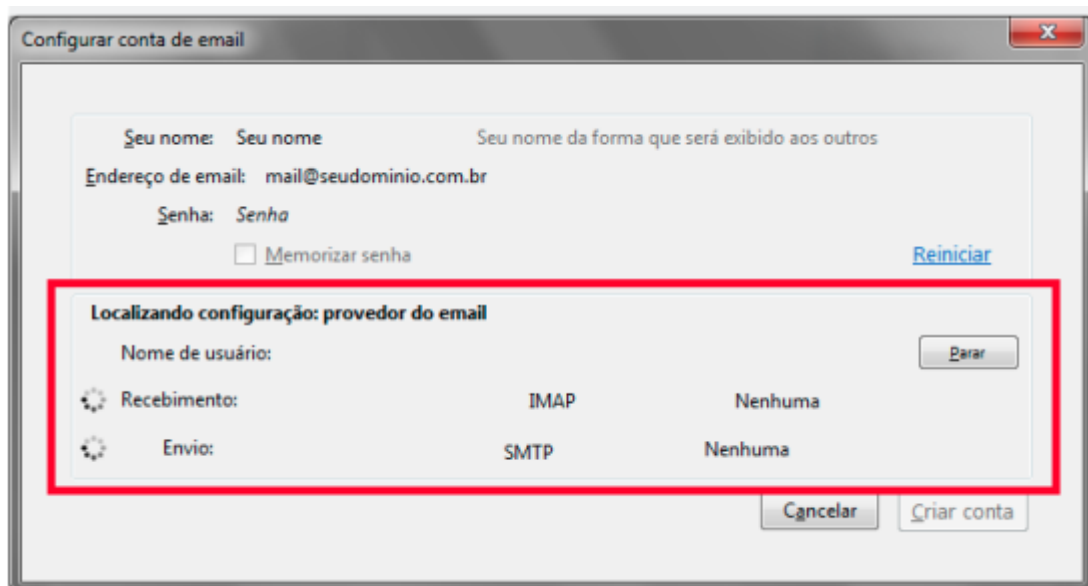

## 1º Passo

Após executar o Thunderbird, na tela principal, acesse o menu **Ferramentas** → **Configurações de Contas** e após, clique em **Ações de Contas** → **Nova conta de email**.

## 2º Passo

Na próxima tela preencha os campos: **Seu nome**: digite seu nome, **Endereço de e-mail**: seu e-mail institucional (ex.: fuladodetal@utfpr.edu.br) e **Senha**: a senha do e-mail. Após, clique em **Continuar**.