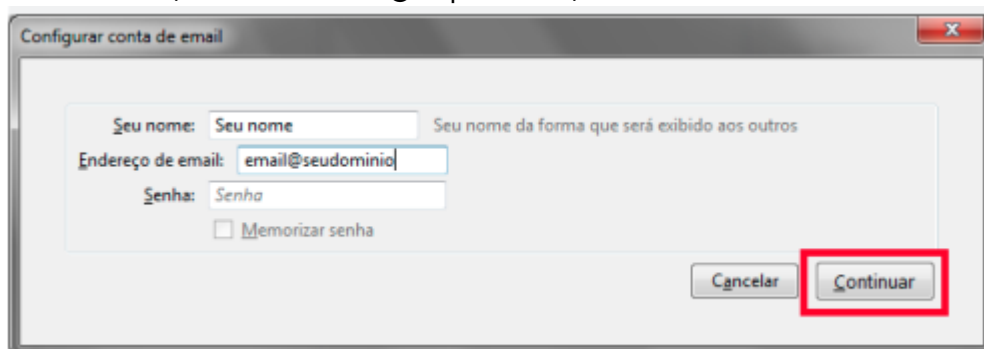

2º Passo

Na próxima tela preencha os campos: **Seu nome**: digite seu nome, **Endereço de e-mail**: seu e-mail institucional (ex.: fuladodetal@utfpr.edu.br) e **Senha**: a senha do e-mail. Após, clique em **Continuar**.