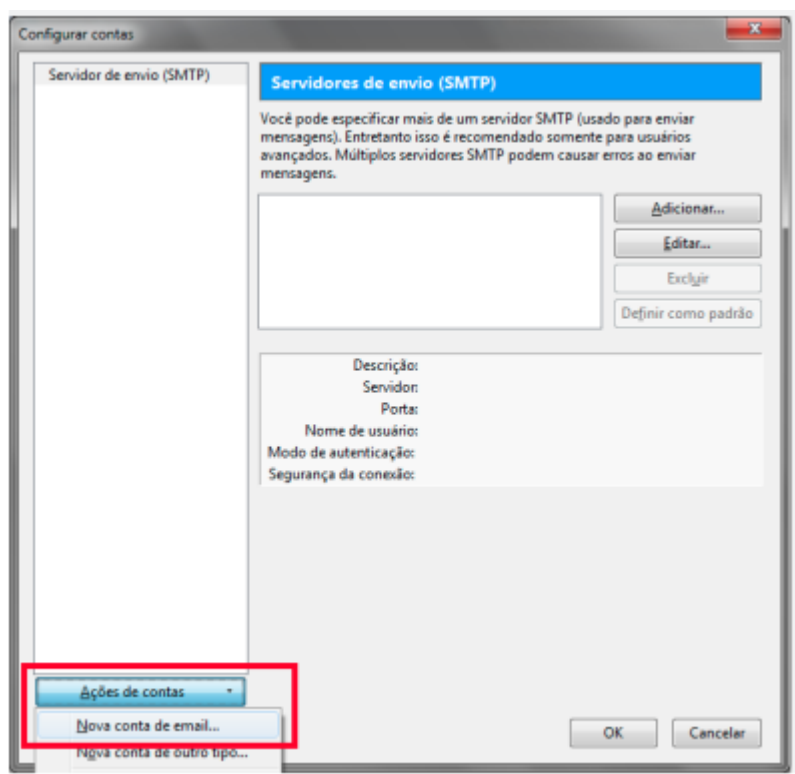

## 1º Passo

Após executar o Thunderbird, na tela principal, acesse o menu **Ferramentas** → **Configurações de Contas** e após, clique em **Ações de Contas** → **Nova conta de email**.