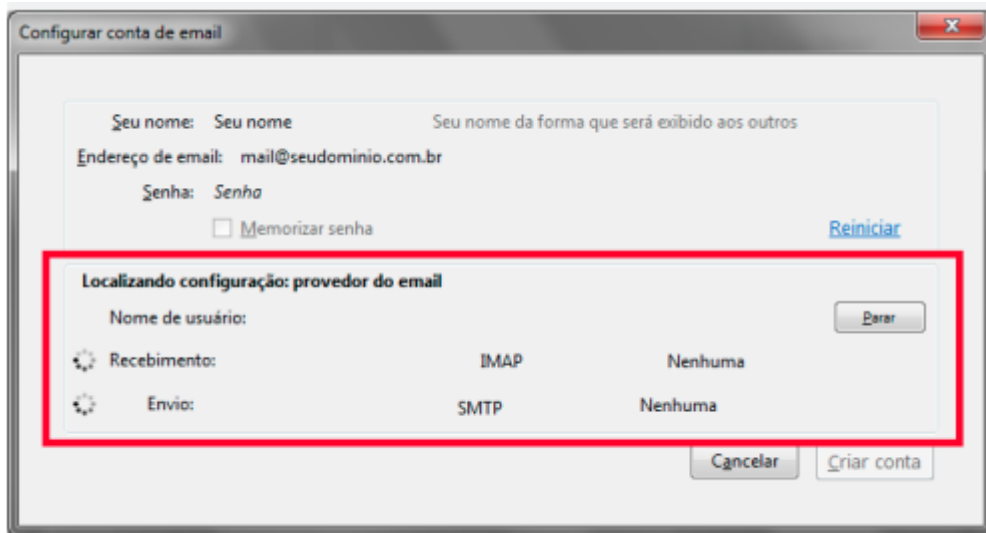

## 1º Passo

Após executar o Thunderbird, na tela principal, acesse o menu **Ferramentas** → **Configurações de Contas** e após, clique em **Ações de Contas** → **Nova conta de email**.

## 2º Passo

Na próxima tela preencha os campos: **Seu nome**: digite seu nome, **Endereço de e-mail**: seu e-mail institucional (ex.: fuladodetal@utfpr.edu.br) e **Senha**: a senha do e-mail. Após, clique em **Continuar**.