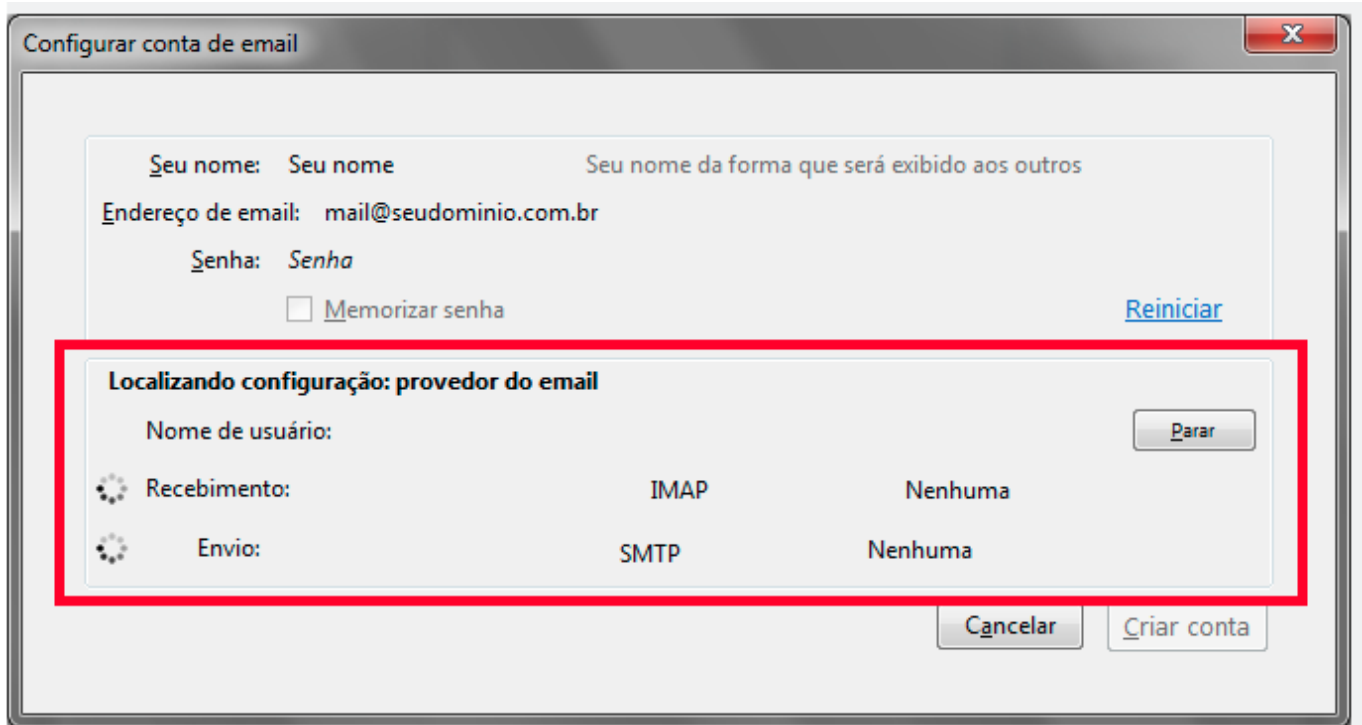

4º Passo

Assim que a busca concluir, edite as as configurações.

Em **Recebimento** informe:

- **Protocolo:** altere para **POP3**
- **Nome do Servidor:** digite **mail.utfpr.edu.br**
- **Porta:** altere para **995**
- **SSL:** altere para **SSL/TLS**
- **Autenticação:** altere para **senha normal**

Em **Envio** informe:

- **Protocolo:** deve estar **SMTP**
- **Nome do Servidor:** digite **mail.utfpr.edu.br**
- **Porta:** altere para **465**
- **SSL:** altere para **SSL/TLS**
- **Autenticação:** altere para **senha normal**

Clique em **concluir**