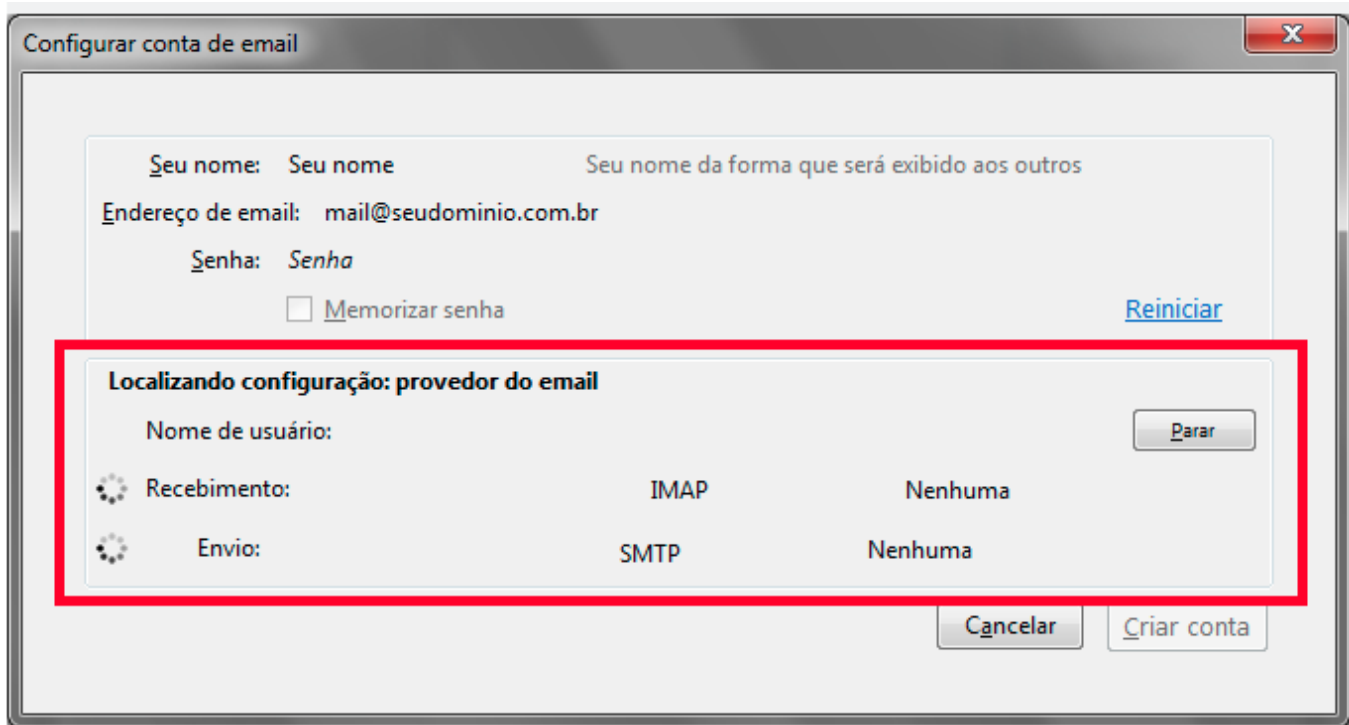

4º Passo

Assim que a busca concluir, edite as as configurações.

Em **Recebimento** informe:

- **Protocolo:** altere para **POP3**
- **Nome do Servidor:** digite **mail.utfpr.edu.br**
- **Porta:** altere para **995**
- **SSL:** altere para **SSL/TLS**
- **Autenticação:** altere para **senha normal**

Em **Envio** informe:

- **Protocolo:** deve estar **SMTP**
- **Nome do Servidor:** digite **mail.utfpr.edu.br**
- **Porta:** altere para **465**
- **SSL:** altere para **SSL/TLS**
- **Autenticação:** altere para **senha normal**

Clique em **concluir**