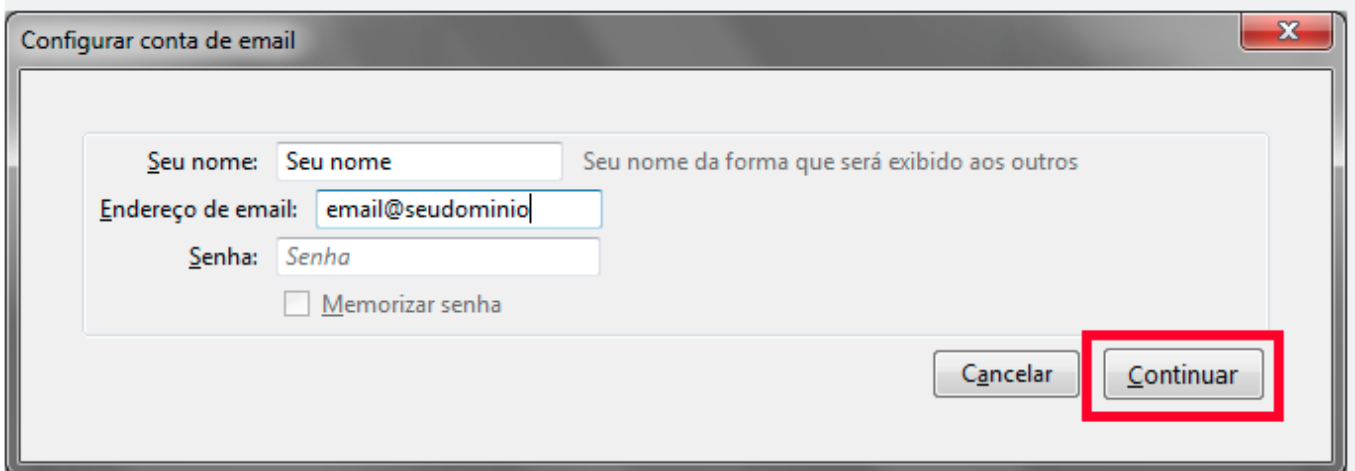

2º Passo

Na próxima tela preencha os campos: **Seu nome**: digite seu nome, **Endereço de e-mail**: seu e-mail institucional (ex.: fuladodetal@utfpr.edu.br) e **Senha**: a senha do e-mail. Após, clique em **Continuar**.