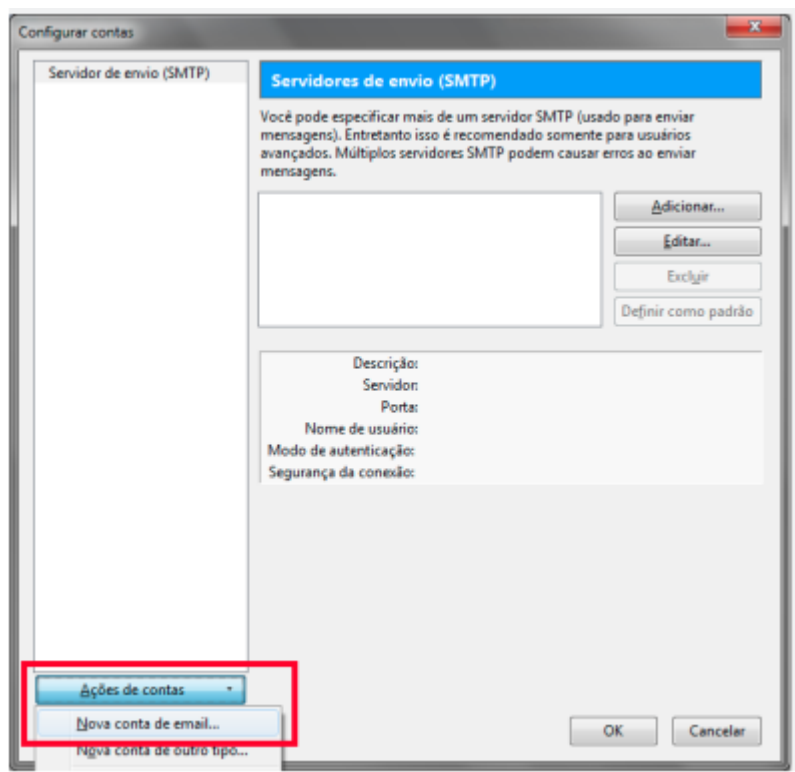

1º Passo

Após executar o Thunderbird, na tela principal, acesse o menu **Ferramentas** → **Configurações de Contas** e após, clique em **Ações de Contas** → **Nova conta de email**.

2º Passo

Na próxima tela preencha os campos: **Seu nome:** digite seu nome, **Endereço de e-mail:** seu e-mail institucional (ex.: fuladodetal@utfpr.edu.br) e **Senha:** a senha do e-mail. Após, clique em **Continuar**.