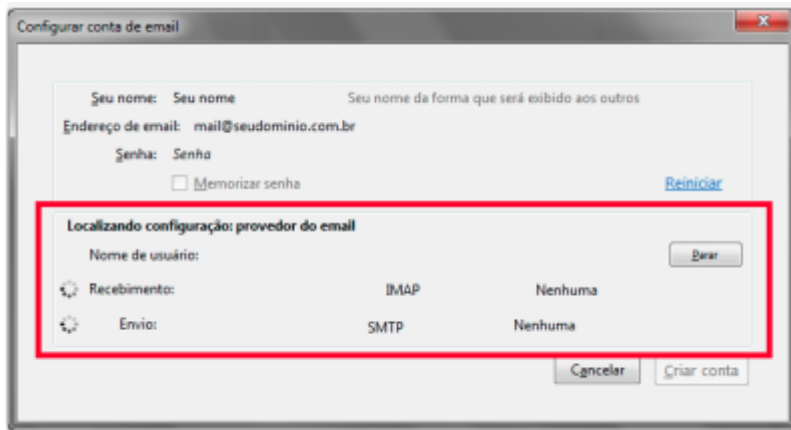

4º Passo

Assim que a busca concluir, edite as as configurações.

Em **Recebimento** informe:

- **Protocolo:** altere para **POP3**
- **Nome do Servidor:** digite **mail.utfpr.edu.br**
- **Porta:** altere para **995**
- **SSL:** altere para **SSL/TLS**
- **Autenticação:** altere para **senha normal**

Em **Envio** informe:

- **Protocolo:** deve estar **SMTP**
- **Nome do Servidor:** digite **mail.utfpr.edu.br**
- **Porta:** altere para **465**
- **SSL:** altere para **SSL/TLS**
- **Autenticação:** altere para **senha normal**

Clique em **concluir**