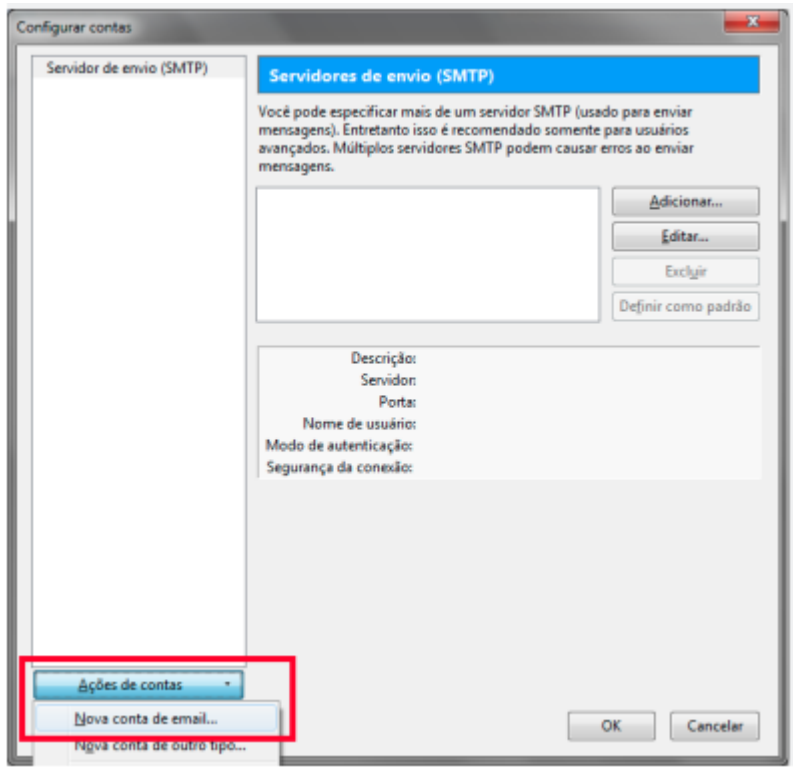

2º Passo

Na próxima tela preencha os campos: **Seu nome**: digite seu nome, **Endereço de e-mail**: seu e-mail institucional (ex.: fuladodetal@utfpr.edu.br) e **Senha**: a senha do e-mail. Após, clique em **Continuar**.

3º Passo

Por padrão, o Thunderbird pesquisa as informações necessárias do servidor de e-mails para facilitar a configuração. Porém, essa configuração precisa ser alterada para serem aplicados os protocolos de segurança.