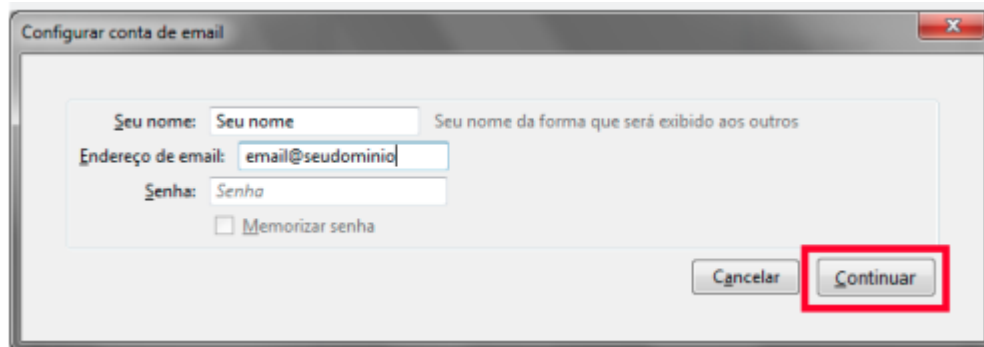

Após executar o Thunderbird, na tela principal, acesse o menu **Ferramentas** → **Configurações de Contas** e após, clique em **Ações de Contas** → **Nova conta de email**.

2º Passo

Na próxima tela preencha os campos: **Seu nome**: digite seu nome, **Endereço de e-mail**: seu e-mail institucional (ex.: fuladodetal@utfpr.edu.br) e **Senha**: a senha do e-mail. Após, clique em **Continuar**.