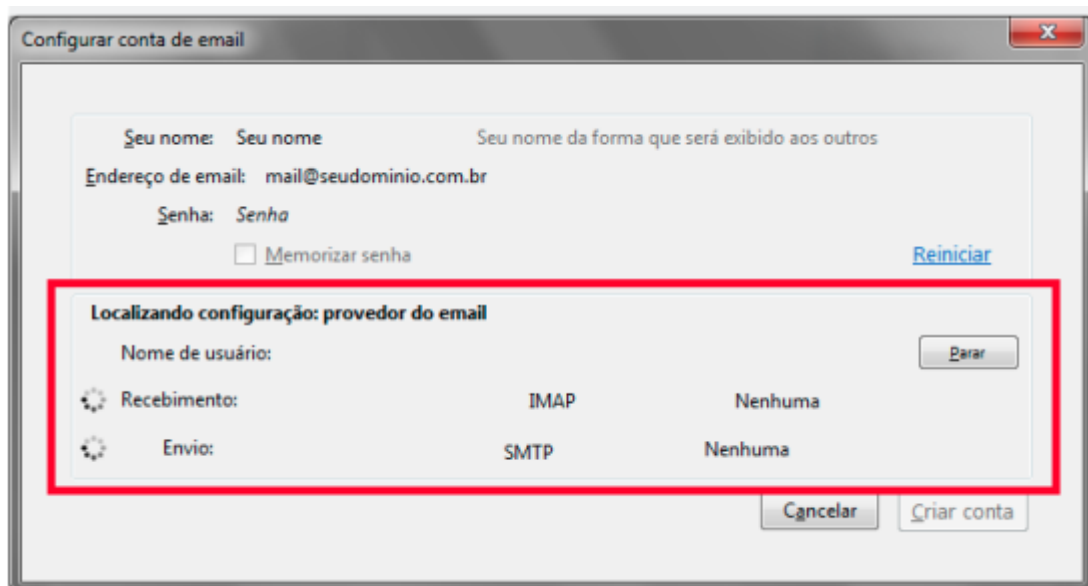

Após executar o Thunderbird, na tela principal, acesse o menu **Ferramentas** → **Configurações de Contas** e após, clique em **Ações de Contas** → **Nova conta de email**.

2º Passo

Na próxima tela preencha os campos: **Seu nome**: digite seu nome, **Endereço de e-mail**: seu e-mail institucional (ex.: fuladodetal@utfpr.edu.br) e **Senha**: a senha do e-mail. Após, clique em **Continuar**.