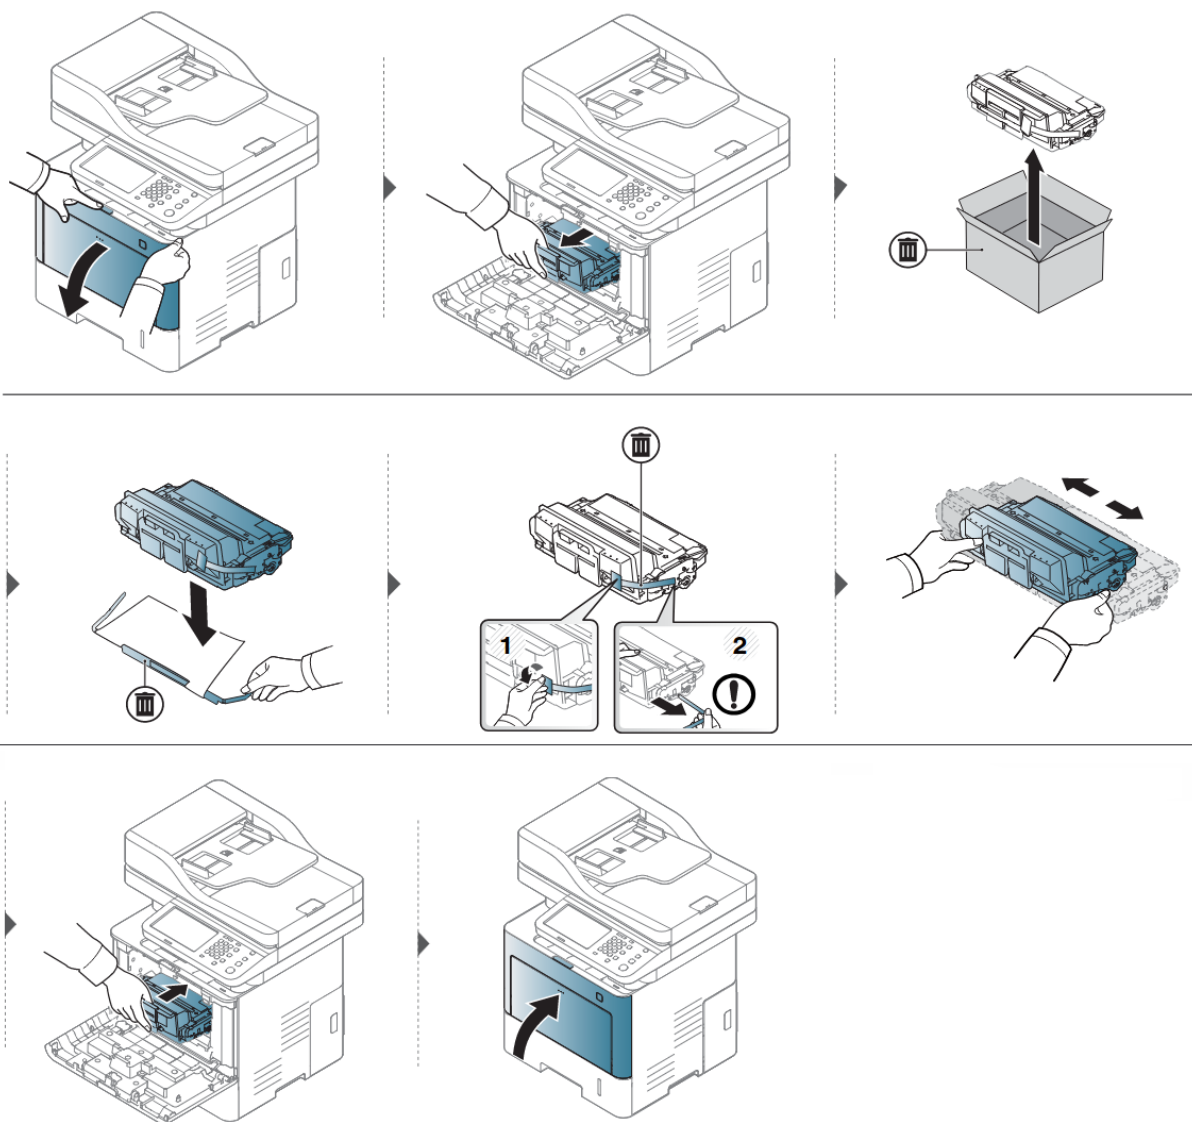

Substituindo o Toner da Impressora Samsung M4080FX

From:

<https://wiki.pb.utfpr.edu.br/dokuwiki/> - WIKI COGETI-PB

Permanent link:

https://wiki.pb.utfpr.edu.br/dokuwiki/doku.php?id=manuais:substituicao_do_tonner_-_samsung_m4080fx