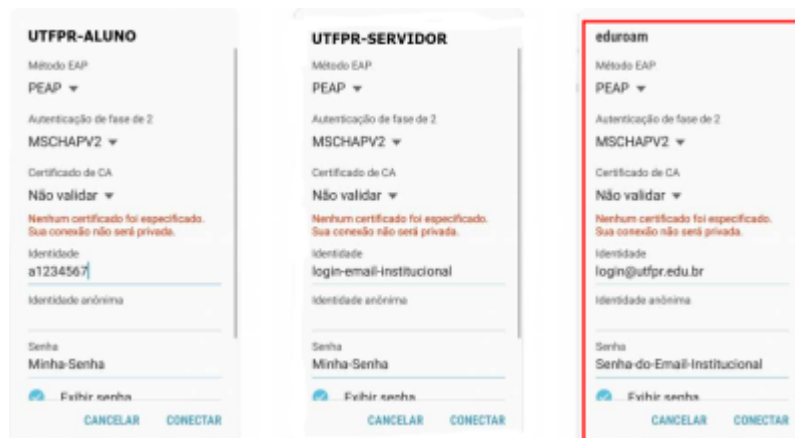

Através da rede wi-fi eduroam, estudantes, pesquisadores, professores e outros funcionários das instituições cadastradas podem se conectar à internet dentro de seus campi e em qualquer instituição do mundo que fazem parte da rede. Basta ter o eduroam configurado em seu computador, celular ou tablet.

Parâmetros gerais de configuração:

Segurança: WPA2 empresarial

Autenticação: PEAP e MSCHAPv2

Usuário: seulogin@utfpr.edu.br ou (seulogin@suainstituicao.br)

Senha: sua senha

Alunos da UTFPR devem configurar como conta, seu número de matrícula com a letra “a” e o domínio @utfpr.edu.br
Ex.: a10787200@utfpr.edu.br

Configuração Android - eduroam

Parâmetros Gerais:

- Método EAP: PEAP
- Autenticação fase 2: MSCHAPv2
- Certificado: Não validar

Last update: 2023/01/19 13:56
manuais:redesem_fio:eduroam:eduroam https://wiki.pb.utfpr.edu.br/dokuwiki/doku.php?id=manuais:redesem_fio:eduroam:eduroam&rev=1617035985