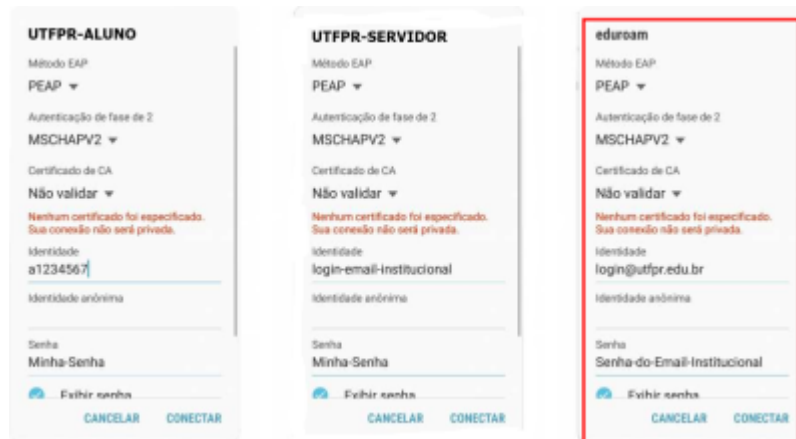

Através da rede wi-fi eduroam, estudantes, pesquisadores, professores e outros funcionários das instituições cadastradas podem se conectar à internet dentro de seus campi e em qualquer instituição do mundo que fazem parte da rede. Basta ter o eduroam configurado em seu computador, celular ou tablet.

Parâmetros gerais de configuração:

Segurança: WPA2 empresarial

Autenticação: PEAP e MSCHAPv2

Usuário: seulogin@utfpr.edu.br ou (seulogin@suainstituicao.br)

Senha: sua senha

Alunos da UTFPR devem configurar como conta, seu número de matrícula com a letra "a" e o domínio @utfpr.edu.br
Ex.: a10787200@utfpr.edu.br

Configuração Android - eduroam

Parâmetros Gerais:

- Método EAP: PEAP
- Autenticação fase 2: MSCHAPv2
- Certificado: Não validar

Last update: 2023/01/19 13:56
manuais:redesem_fio:eduroam:eduroam https://wiki.pb.utfpr.edu.br/dokuwiki/doku.php?id=manuais:redesem_fio:eduroam:eduroam&rev=1617035985