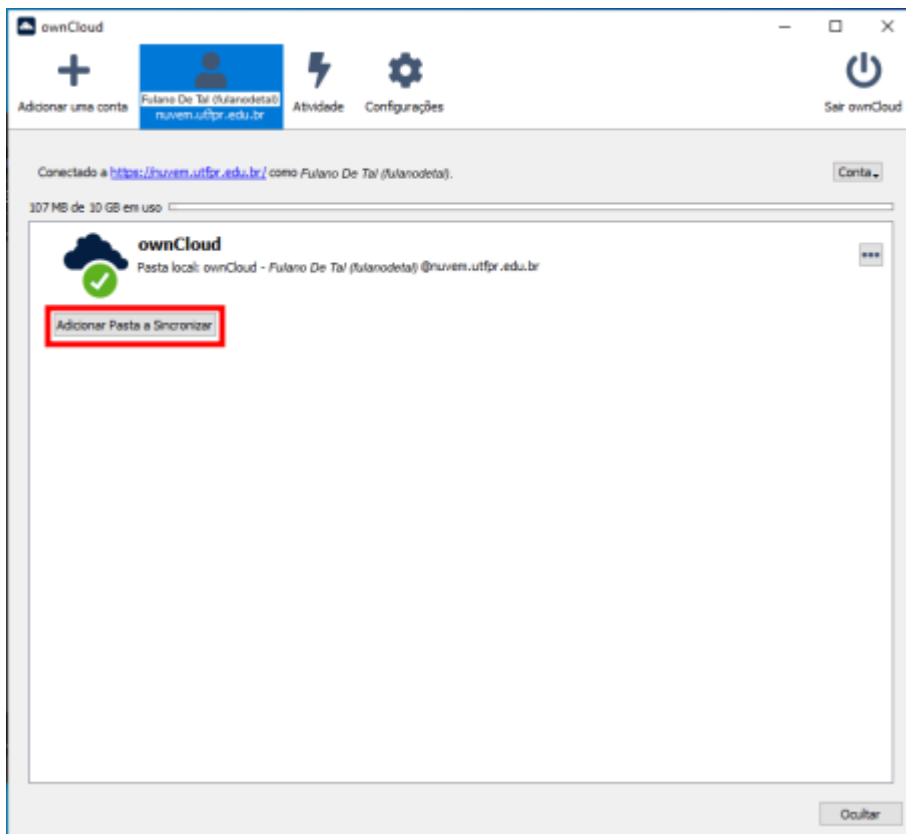

Após a configuração da conta, na janela **ownCloud**, deve-se clicar em **Adicionar Pasta a Sincronizar**. Em seguida, na tela **Adicionar Conexão de Sincronização de pasta**, deve-se clicar em **Escolha...** .