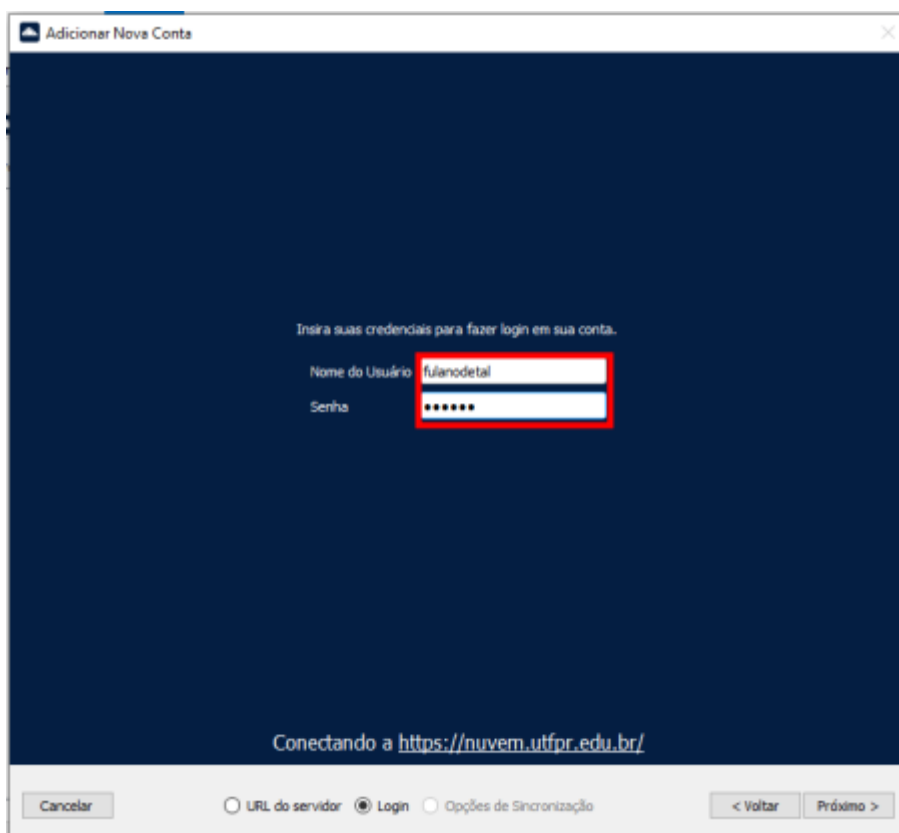

Na próxima janela, informar as **credenciais institucionais** e clicar em **Próximo**. Na próxima tela clicar em **Terminar**.