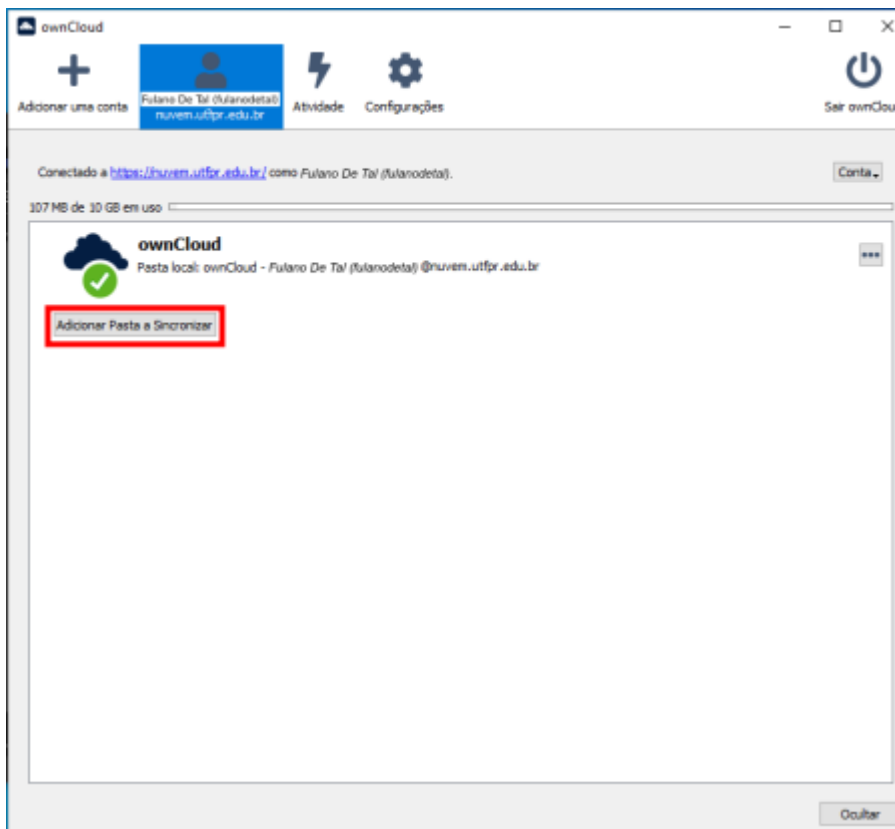

Após a configuração da conta, na janela **ownCloud**, deve-se clicar em **Adicionar Pasta a Sincronizar**. Em seguida, na tela **Adicionar Conexão de Sincronização de pasta**, deve-se clicar em **Escolha...** .