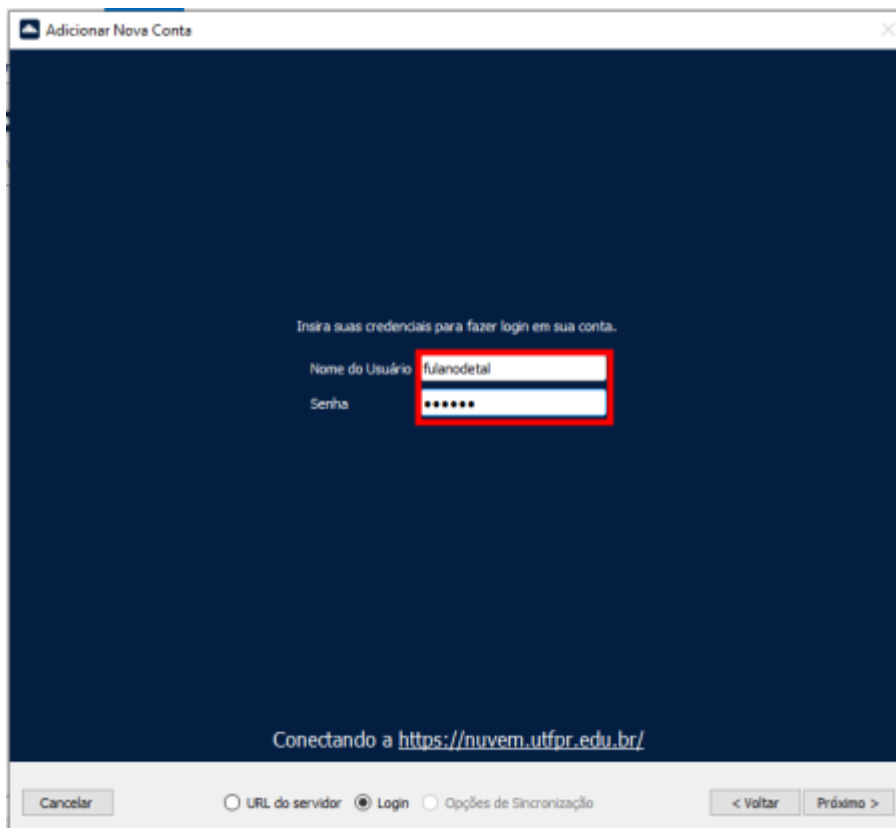

Na próxima janela, informar as **credenciais institucionais** e clicar em **Próximo**. Na próxima tela clicar em **Terminar**.