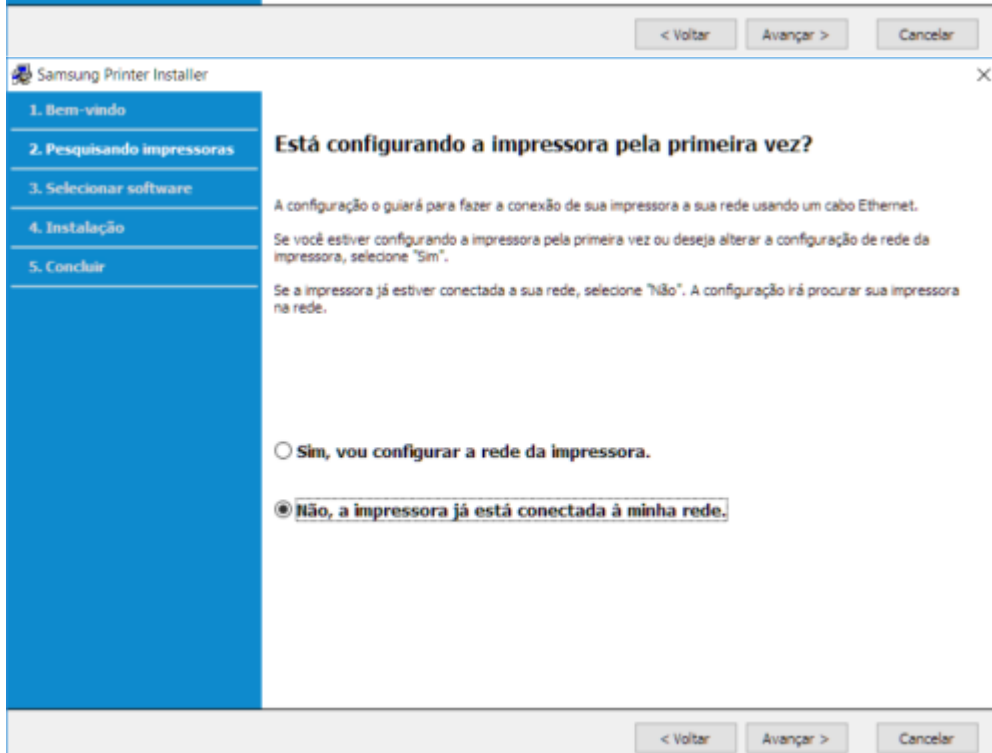

Instalação da Impressora Samsung

1º Passo

Acessar <https://suporte.pb.utfpr.edu.br/glpi/Samsung.rar> e fazer o download do driver:

2º Passo

Em seguida, abra o arquivo baixado **Samsung.rar** e execute o arquivo **Setup.exe**.

Ao executar o programa, marque a opção **Li e aceito os contratos de instalação**, e clique em **Avançar**:

3º Passo

Selecionar a opção **Rede** no tipo de conexão da impressora e clicar em **Avançar**.

Na próxima tela, selecionar a opção **“Não, a impressora já está conectada à minha rede.”** e clicar em **Avançar**.

4º Passo

O software buscará a impressora automaticamente na rede. Caso a impressora não seja encontrada, clique em **Inserção Direta**.