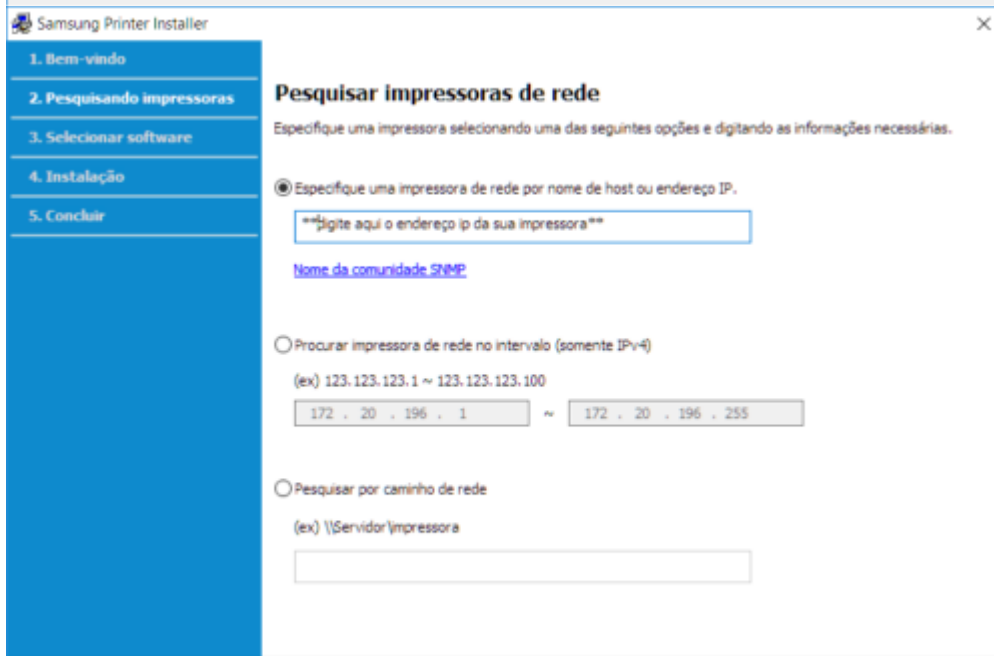

SE UMA MENSAGEM DE ERRO FOR APRESENTADA, FECHÉ A MENSAGEM E CLIQUE NOVAMENTE NO BOTÃO AVANÇAR.

5º Passo

A impressora a ser instalada será exibida na tela. Clicar em **Avançar**.
Selecione todas as opções de software e clique em **Avançar**.