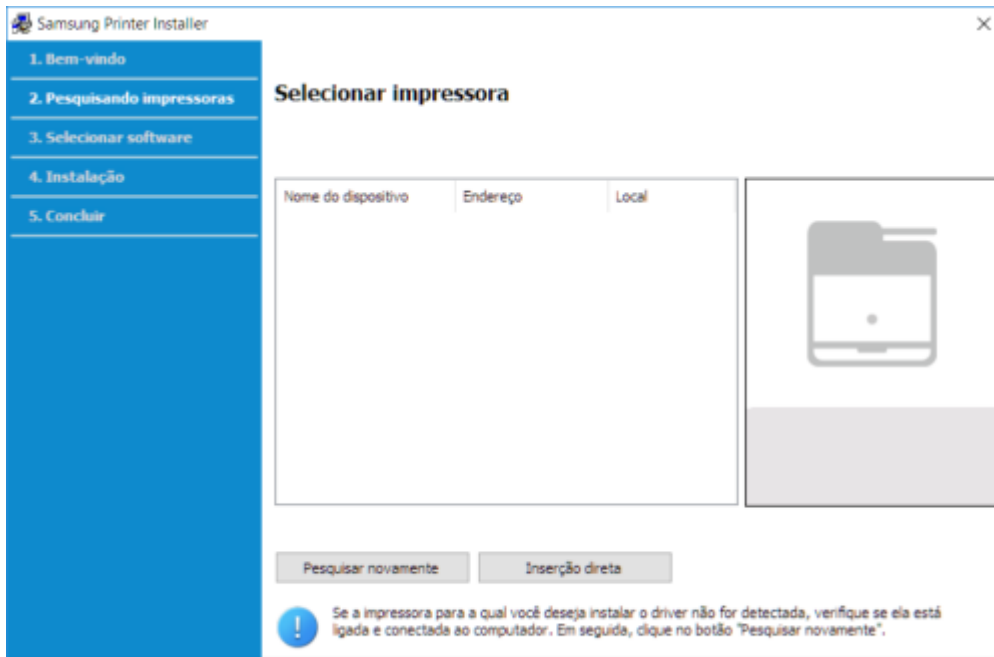

SE UMA MENSAGEM DE ERRO FOR APRESENTADA APÓS CLICAR EM AVANÇAR, FECHÉ A MENSAGEM E CLIQUE NOVAMENTE NO BOTÃO AVANÇAR.

5º Passo

A impressora a ser instalada será exibida na tela. Clicar em **Avançar**.
Selecione todas as opções de software e clique em **Avançar**.