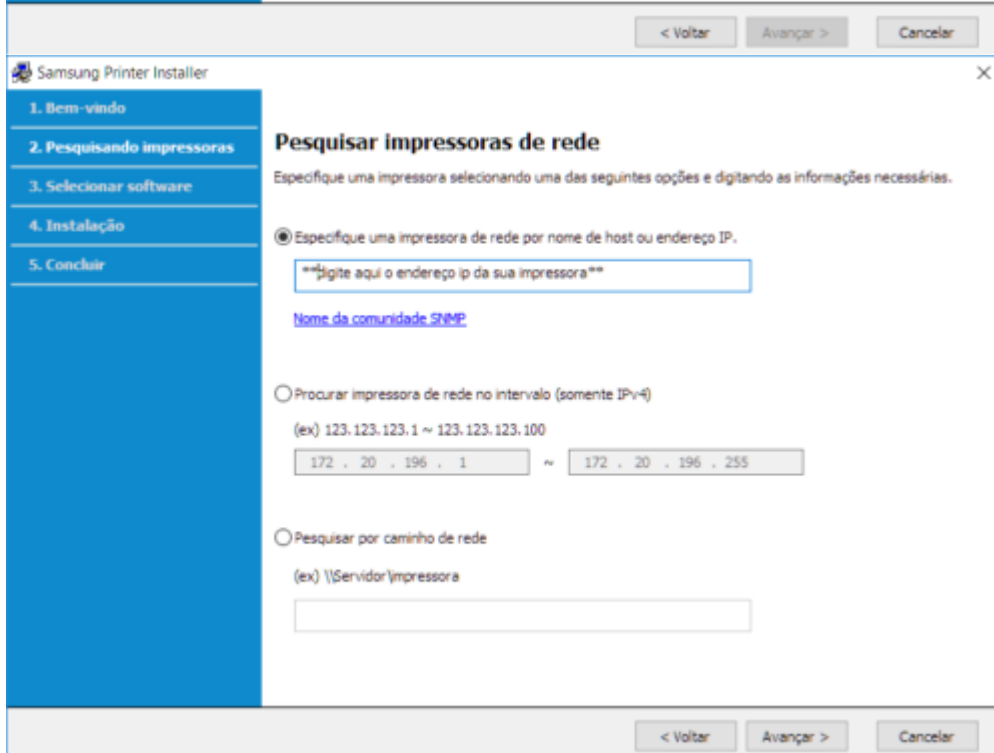

SE UMA MENSAGEM DE ERRO FOR APRESENTADA APÓS CLICAR EM AVANÇAR, FECHÉ A MENSAGEM E CLIQUE NOVAMENTE NO BOTÃO AVANÇAR.

5º Passo

A impressora a ser instalada será exibida na tela. Clicar em **Avançar**.
Selecione todas as opções de software e clique em **Avançar**.