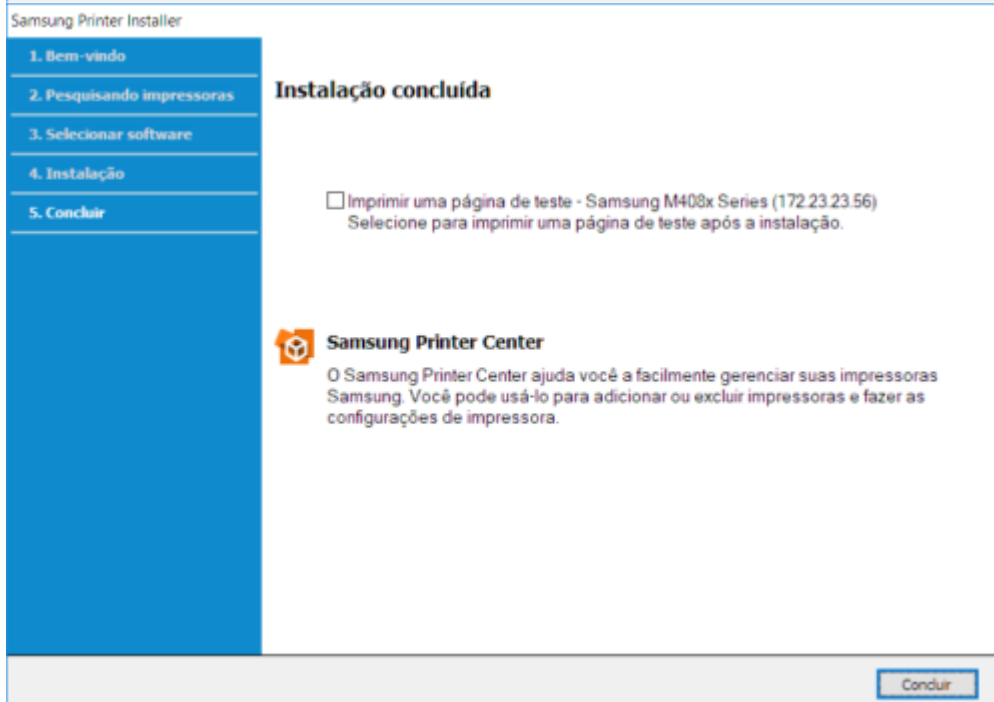

From: <https://wiki.pb.utfpr.edu.br/dokuwiki/> - WIKI COGETI-PB

Permanent link: <https://wiki.pb.utfpr.edu.br/dokuwiki/doku.php?id=manuais:instalacao_de_impresora_-_samsung>

Last update: 2023/01/19 13:56