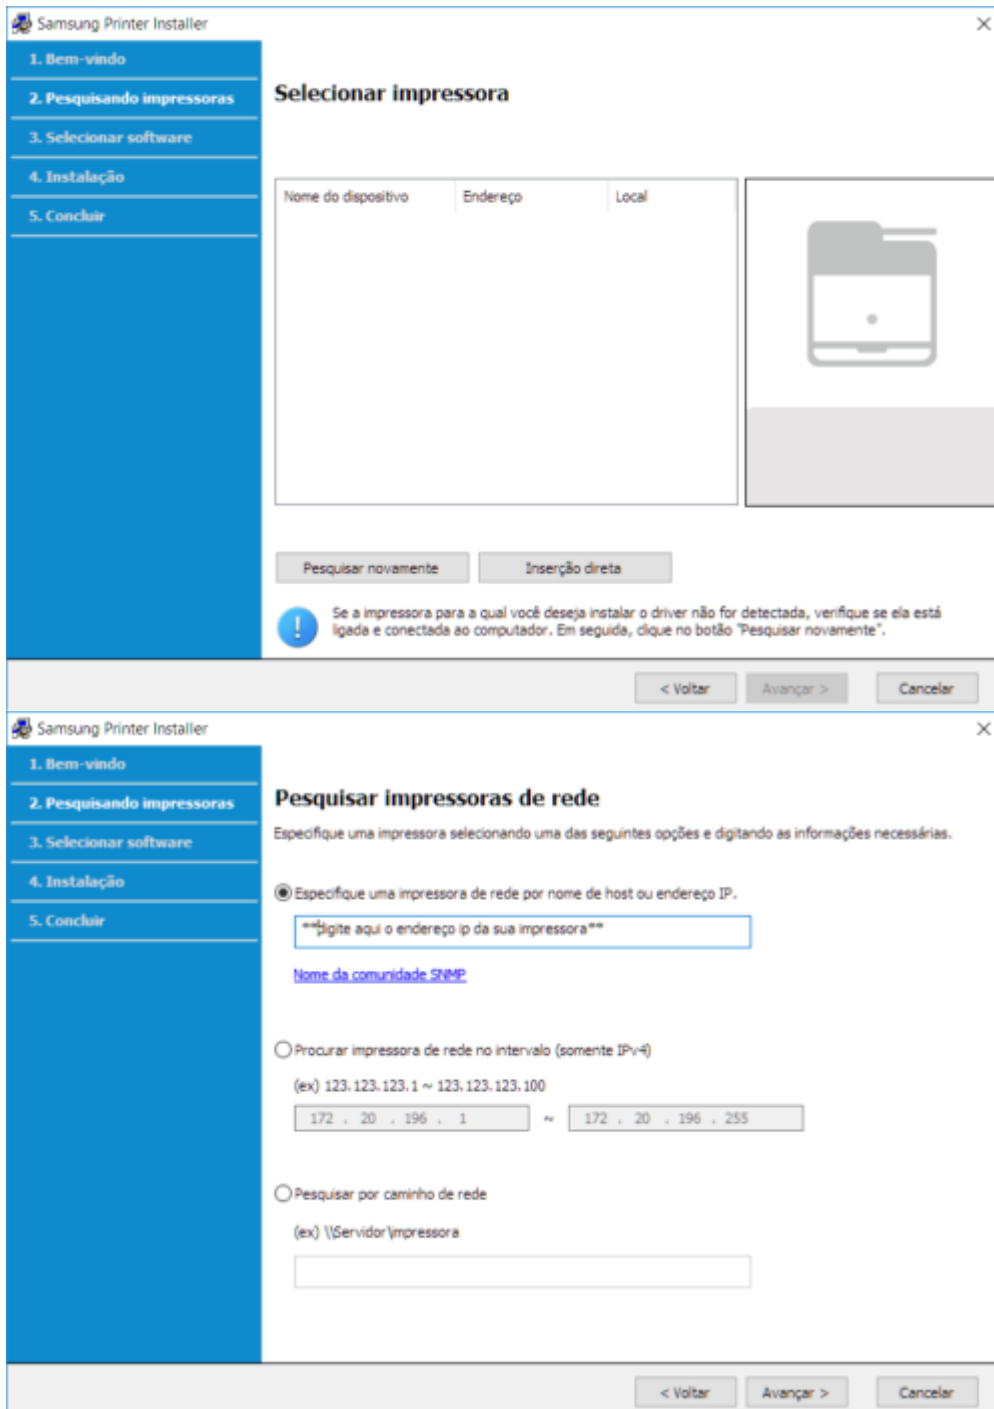

SE UMA MENSAGEM DE ERRO FOR APRESENTADA APÓS CLICAR EM AVANÇAR, FECHÉ A MENSAGEM E CLIQUE NOVAMENTE NO BOTÃO AVANÇAR.

5º Passo

A impressora a ser instalada será exibida na tela. Clicar em **Avançar**.
Selecione todas as opções de software e clique em **Avançar**.