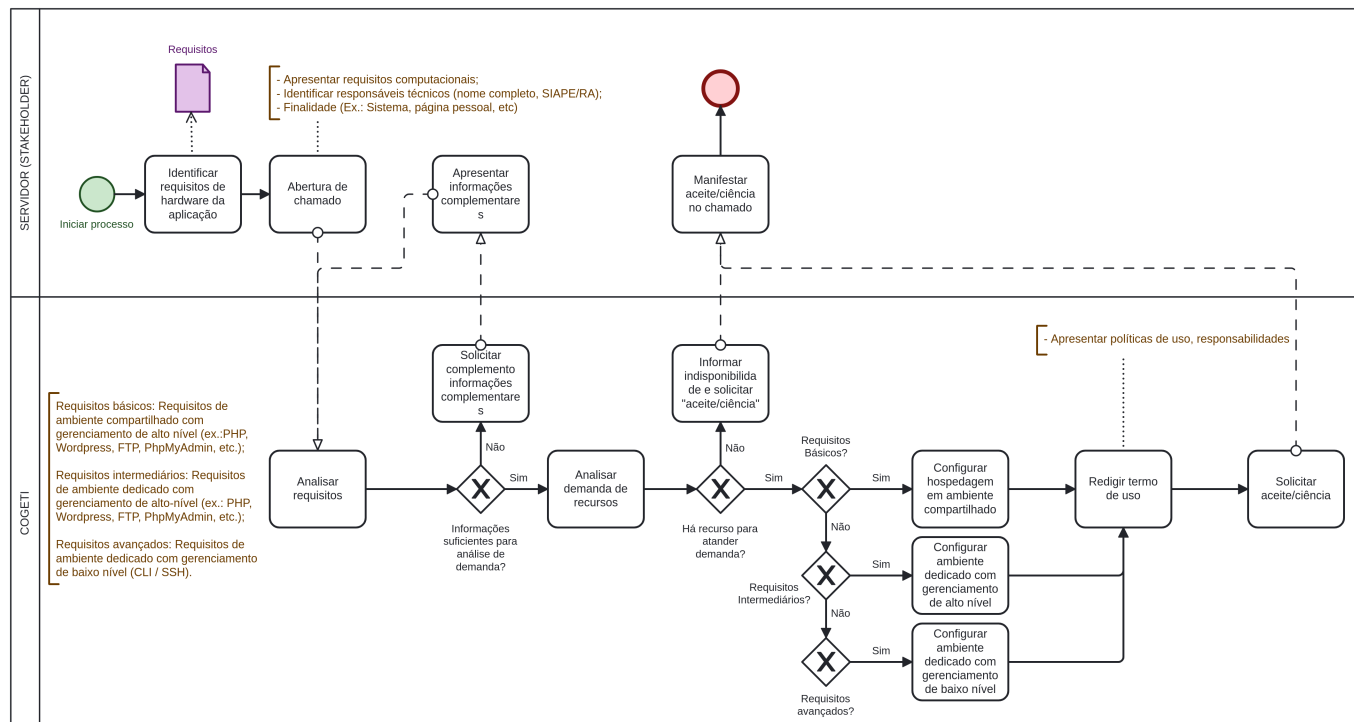

Serviço de hospedagem

Tem como principal finalidade atender as demandas da UTFPR-PB para hospedagem de sites e sistemas utilizando a infraestrutura do data center da UTFPR-PB ou recursos disponibilizados pelo serviço de *hosting* disponibilizado pela DIRGTI e gerenciado pela COGETI-PB.

Requisição

A solicitação de serviço de hospedagem/hosting, deverá ser realizada por meio de abertura de chamado onde devem ser registrados os requisitos de hardware (Ex.: Número de núcleos de processamento, Memória RAM, Capacidade de armazenamento, Sistema operacional, etc.) e também devem ser apresentados eventuais requisitos de serviço necessários.

A COGETI realizará a análise de disponibilidade de recursos e viabilidade, onde pode se fazer necessária a complementação de informações por parte do solicitante.

Termo de uso

O termo tem como finalidade descrever as regras de uso para utilização do serviço de hospedagem.

Termo de uso

Processo de demanda