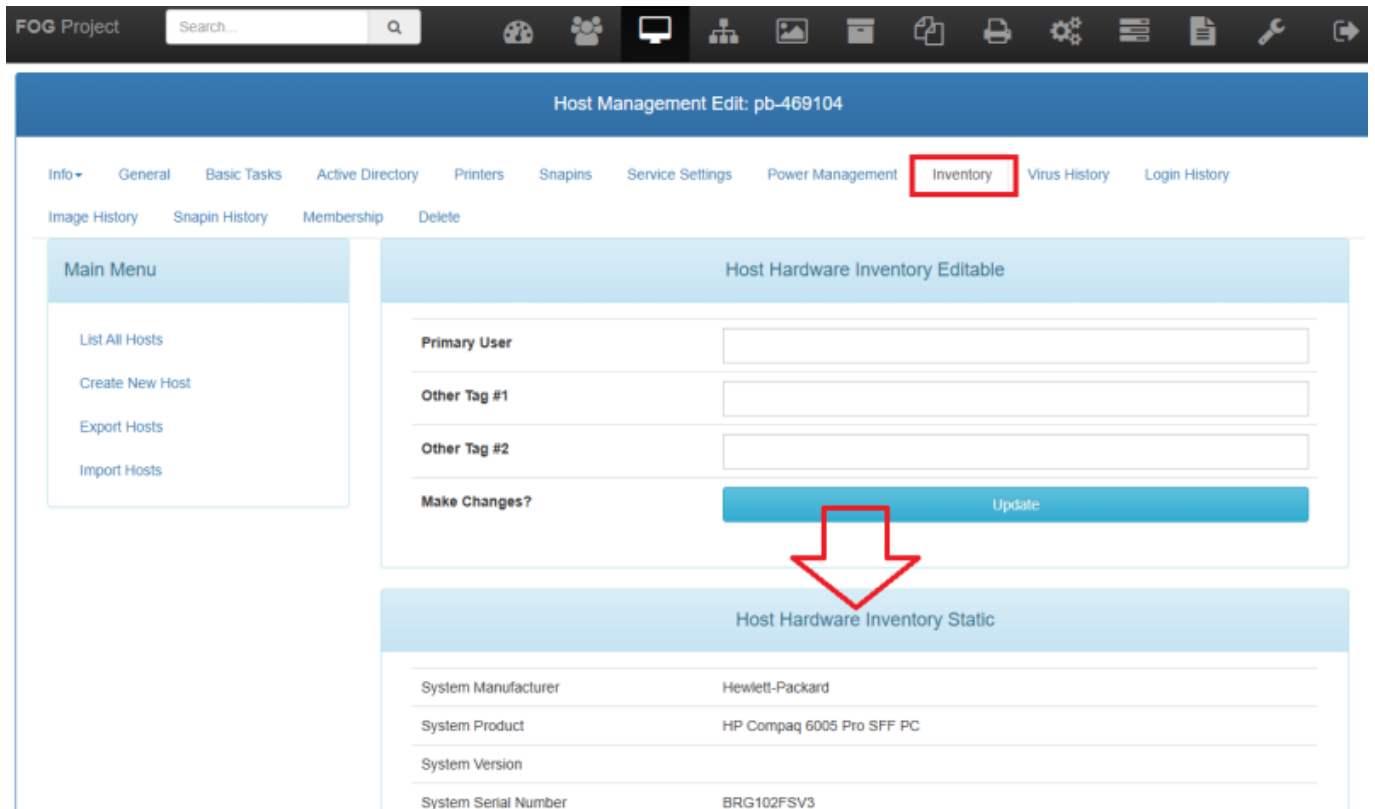

Ao selecionar um deles clicando no seu nome, pode-se configurar alguns parâmetros, dentro os quais:

- **General » Host Name:** nome do host, parâmetro importante pois é ele quem irá definir o nome do host no sistema operacional depois de uma restauração de imagem
- **General » Host Image:** imagem associada ao host, se ela já foi definida no grupo ao qual o host pertence, não precisa ser mudado aqui. Porém se for preciso definir uma imagem específica para o host, este é o local onde deve ser configurado

- **Service Settings:** define diversos serviços associados ao host, como **Host Registration** e **Hostname Changer**, por padrão são todos habilitados (manter as configurações padrão)

- **Inventory:** mostra diversas informações do computador, para consulta apenas