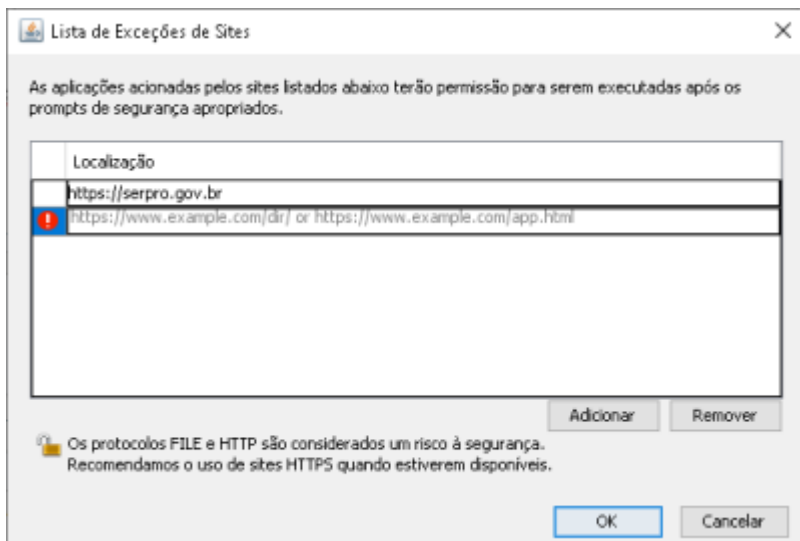

Acesso HOD

1º PASSO

Acesse o navegador Internet Explorer.

Em seguida acesse o endereço <https://hod.serpro.gov.br/a83016cv/>

2º PASSO

Caso não possua o token instalado, acesse

https://wiki.pb.utfpr.edu.br/dokuwiki/doku.php?id=manuais:instalacao_do_token.

O acesso HOD só funcionará se o token, as cadeias de certificado e o Internet Explorer estiverem

funcionais.

3º PASSO

Instale as [cadeias de certificado SERPRO](#) no navegador **Internet Explorer**.
Na tela dos drivers dos tokens, clique no menu **“Repositório > Cadeia de Certificados”**.
Instale todas as cadeias de certificados clicando em cada um dos links exibidos na tela, clique em **Abrir** e **Executar**. Clique em **Instalar Certificado**, **Avançar**, e **Concluir**.

Caso a mensagem “Este site não é seguro” seja exibida, realize os passos a seguir.

4º PASSO

Baixe e instale a última versão do [java](#) em seu computador. Após instalado, adicione o endereço do hod como seguro no java.