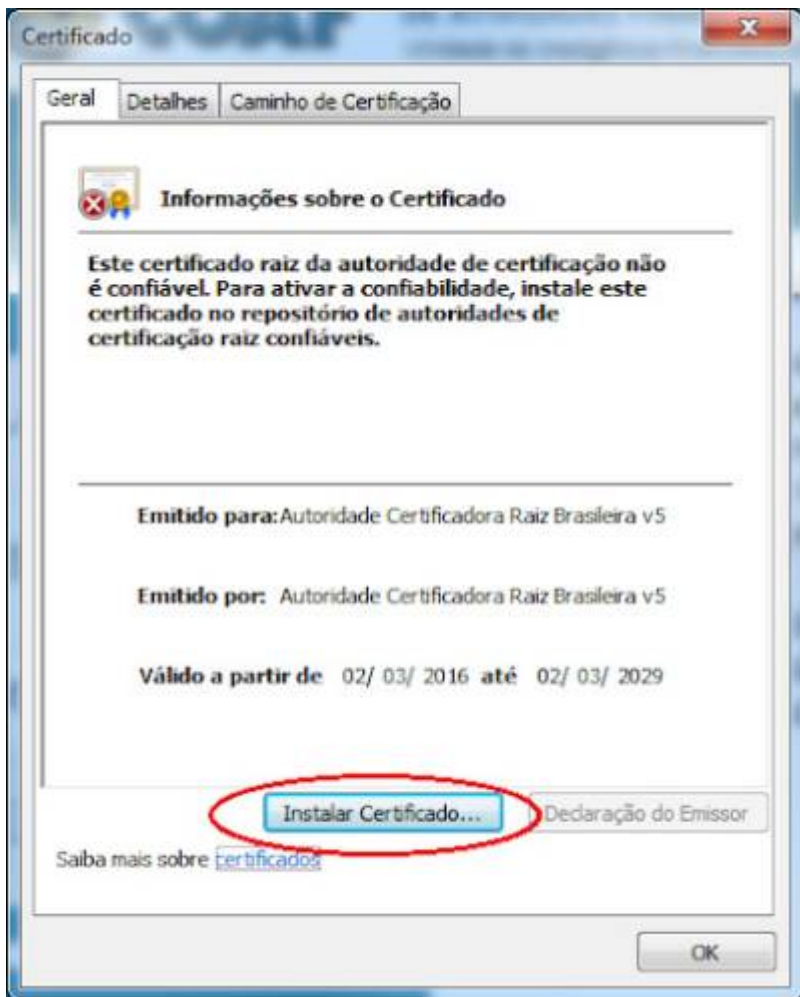

Acesso HOD

1º PASSO

Acesse o navegador Internet Explorer.

Em seguida acesse o endereço <https://hod.serpro.gov.br/a83016cv/>

2º PASSO

Caso não possua o token instalado, acesse

https://wiki.pb.utfpr.edu.br/dokuwiki/doku.php?id=manuais:instalacao_do_token.

O acesso HOD só funcionará se o token, as cadeias de certificado e o Internet Explorer estiverem

funcionais.

3º PASSO

Instale as [cadeias de certificado SERPRO](#) no navegador **Internet Explorer**.
Na tela dos drivers dos tokens, clique no menu **“Repositório > Cadeia de Certificados”**.
Instale todas as cadeias de certificados clicando em cada um dos links exibidos na tela, clique em **Abrir** e **Executar**. Clique em **Instalar Certificado**, **Avançar**, e **Concluir**.