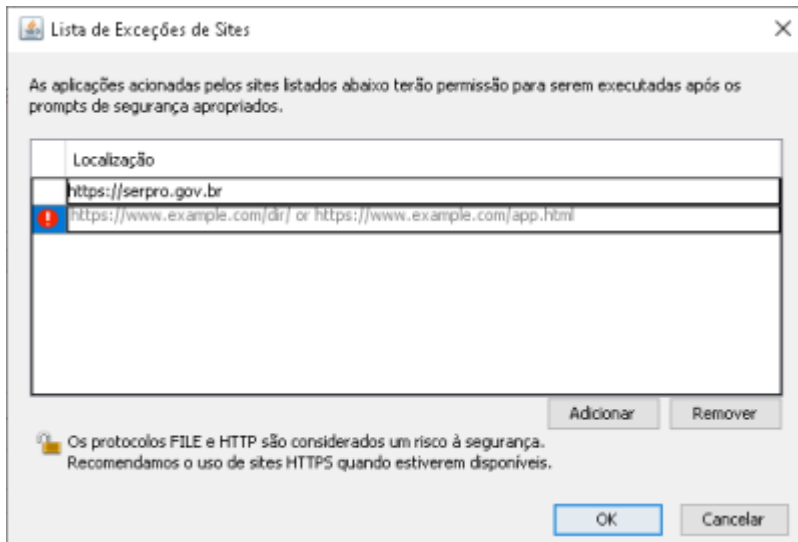

Acesso HOD

1º PASSO

Acesse o navegador Internet Explorer.

Em seguida acesse o endereço <https://hod.serpro.gov.br/a83016cv/>

2º PASSO

Caso não possua o token instalado, acesse

https://wiki.pb.utfpr.edu.br/dokuwiki/doku.php?id=manuais:instalacao_do_token.

O acesso HOD só funcionará se o token, as cadeias de certificado e o Internet Explorer estiverem

funcionais.

3º PASSO

Instale as [cadeias de certificado SERPRO](#) no navegador **Internet Explorer**. Na tela dos drivers dos tokens, clique no menu **“Repositório > Cadeia de Certificados”**. Instale todas as cadeias de certificados clicando em cada um dos links exibidos na tela, clique em **Abrir** e **Executar**. Clique em **Instalar Certificado**, **Avançar**, e **Concluir**.

Caso a mensagem “Este site não é seguro” seja exibida, realize os passos a seguir.

4º PASSO

Baixe e instale a última versão do [java](#) em seu computador.
Após instalado, adicione o endereço do hod como seguro no java.