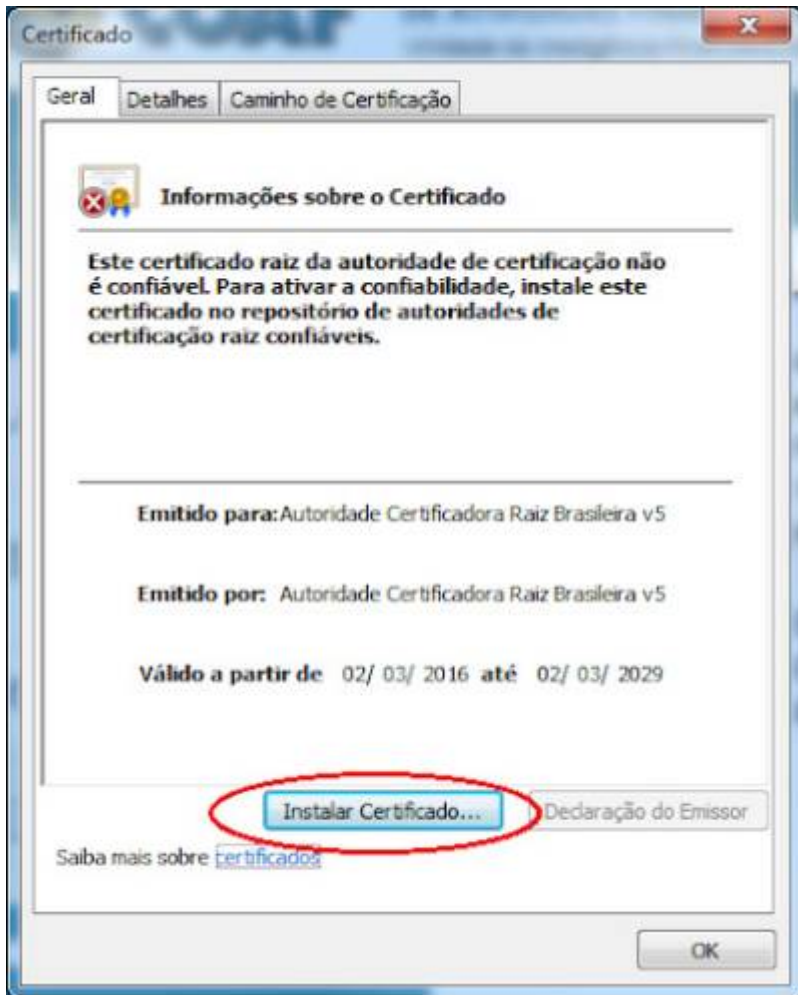

Acesso HOD

1º PASSO

Acesse o navegador Internet Explorer.

Em seguida acesse o endereço <https://hod.serpro.gov.br/a83016cv/>

2º PASSO

Caso não possua o token instalado, acesse

https://wiki.pb.utfpr.edu.br/dokuwiki/doku.php?id=manuais:instalacao_do_token.

O acesso HOD só funcionará se o token, as cadeias de certificado e o Internet Explorer estiverem

funcionais.

3º PASSO

Instale as [cadeias de certificado SERPRO](#) no navegador **Internet Explorer**. Na tela dos drivers dos tokens, clique no menu **“Repositório > Cadeia de Certificados”**. Instale todas as cadeias de certificados clicando em cada um dos links exibidos na tela, clique em **Abrir** e **Executar**. Clique em **Instalar Certificado**, **Avançar**, e **Concluir**.