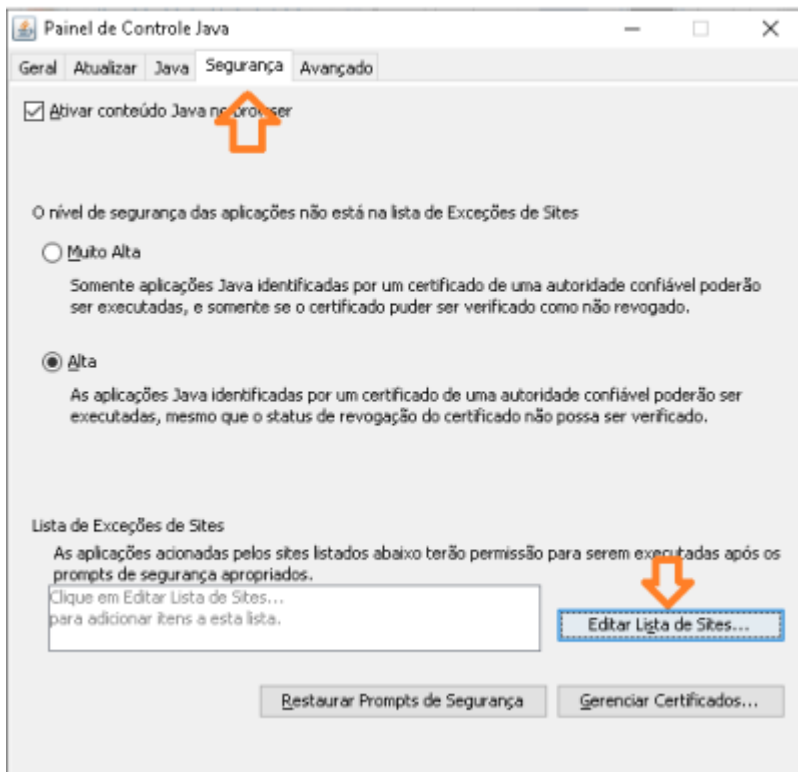

Acesso HOD

1º PASSO

Acesse o navegador Internet Explorer.

Em seguida acesse o endereço <https://hod.serpro.gov.br/a83016cv/>

2º PASSO

Caso não possua o token instalado, acesse

https://wiki.pb.utfpr.edu.br/dokuwiki/doku.php?id=manuais:instalacao_do_token.

O acesso HOD só funcionará se o token, as cadeias de certificado e o Internet Explorer estiverem

funcionais.

3º PASSO

Instale as [cadeias de certificado SERPRO](#) no navegador **Internet Explorer**. Na tela dos drivers dos tokens, clique no menu **“Repositório > Cadeia de Certificados”**. Instale todas as cadeias de certificados clicando em cada um dos links exibidos na tela, clique em **Abrir** e **Executar**. Clique em **Instalar Certificado**, **Avançar**, e **Concluir**.

Caso a mensagem “Este site não é seguro” seja exibida, realize os passos a seguir.

4º PASSO

Baixe e instale a última versão do [java](#) em seu computador.
Após instalado, adicione o endereço do hod como seguro no java.