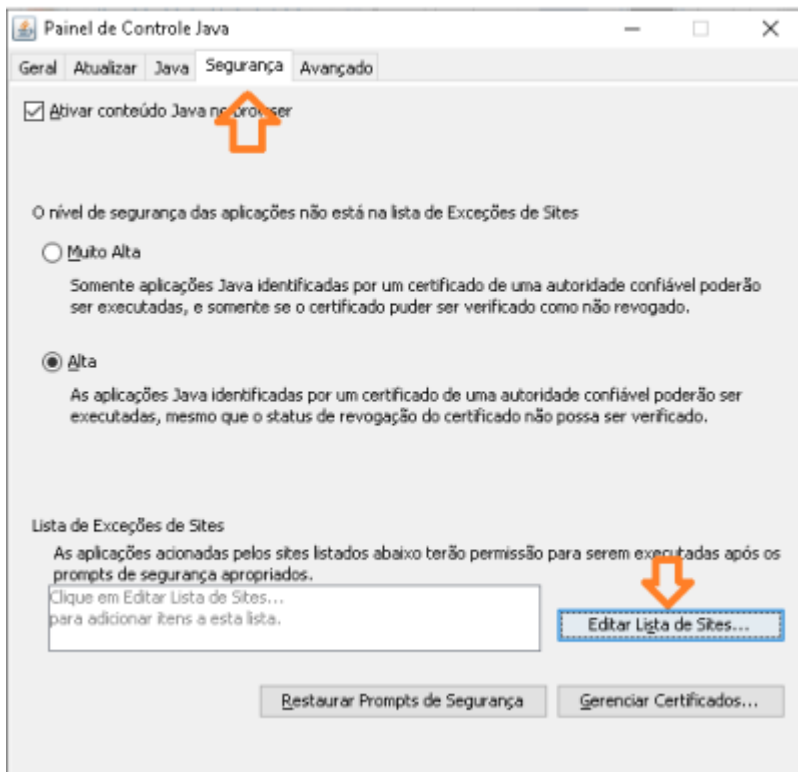

Acesso HOD

1º PASSO

Acesse o navegador Internet Explorer.

Em seguida acesse o endereço <https://hod.serpro.gov.br/a83016cv/>

2º PASSO

Caso não possua o token instalado, acesse

https://wiki.pb.utfpr.edu.br/dokuwiki/doku.php?id=manuais:instalacao_do_token.

O acesso HOD só funcionará se o token, as cadeias de certificado e o Internet Explorer estiverem

funcionais.

3º PASSO

Instale as [cadeias de certificado SERPRO](#) no navegador **Internet Explorer**.
Na tela dos drivers dos tokens, clique no menu **“Repositório > Cadeia de Certificados”**.
Instale todas as cadeias de certificados clicando em cada um dos links exibidos na tela, clique em **Abrir** e **Executar**. Clique em **Instalar Certificado**, **Avançar**, e **Concluir**.

Caso a mensagem “Este site não é seguro” seja exibida, realize os passos a seguir.

4º PASSO

Baixe e instale a última versão do [java](#) em seu computador. Após instalado, adicione o endereço do hod como seguro no java.