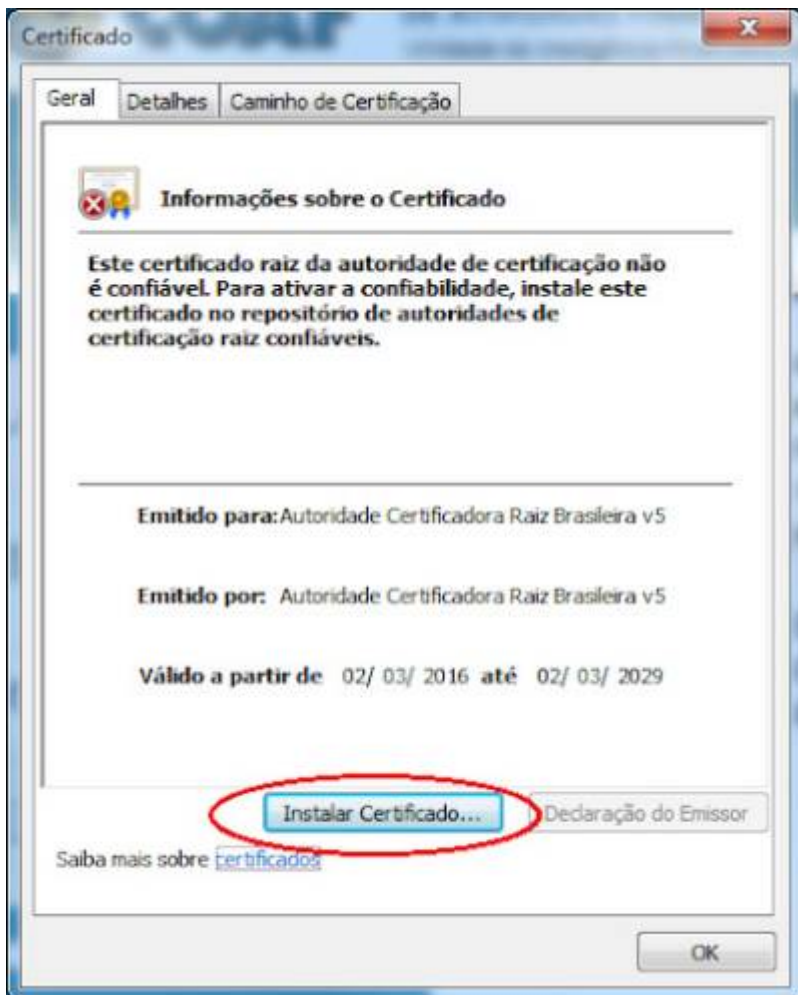

Acesso HOD

1º PASSO

Acesse o navegador Internet Explorer.

Em seguida acesse o endereço <https://hod.serpro.gov.br/a83016cv/>

2º PASSO

Caso não possua o token instalado, acesse

https://wiki.pb.utfpr.edu.br/dokuwiki/doku.php?id=manuais:instalacao_do_token.

O acesso HOD só funcionará se o token, as cadeias de certificado e o Internet Explorer estiverem

funcionais.

3º PASSO

Instale as [cadeias de certificado SERPRO](#) no navegador **Internet Explorer**.
Na tela dos drivers dos tokens, clique no menu **“Repositório > Cadeia de Certificados”**.
Instale todas as cadeias de certificados clicando em cada um dos links exibidos na tela, clique em **Abrir** e **Executar**. Clique em **Instalar Certificado**, **Avançar**, e **Concluir**.