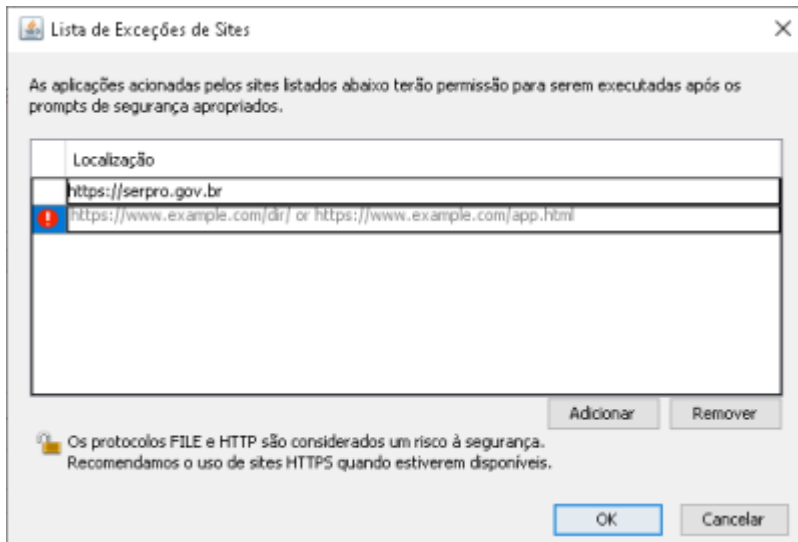

Acesso HOD

1º PASSO

Acesse o navegador Internet Explorer.

Em seguida acesse o endereço <https://hod.serpro.gov.br/a83016cv/>

2º PASSO

Caso não possua o token instalado, acesse

https://wiki.pb.utfpr.edu.br/dokuwiki/doku.php?id=manuais:instalacao_do_token.

O acesso HOD só funcionará se o token, as cadeias de certificado e o Internet Explorer estiverem

funcionais.

3º PASSO

Instale as [cadeias de certificado SERPRO](#) no navegador **Internet Explorer**.
Na tela dos drivers dos tokens, clique no menu **“Repositório > Cadeia de Certificados”**.
Instale todas as cadeias de certificados clicando em cada um dos links exibidos na tela, clique em **Abrir** e **Executar**. Clique em **Instalar Certificado**, **Avançar**, e **Concluir**.

Caso a mensagem “Este site não é seguro” seja exibida, realize os passos a seguir.

4º PASSO

Baixe e instale a última versão do [java](#) em seu computador. Após instalado, adicione o endereço do hod como seguro no java.