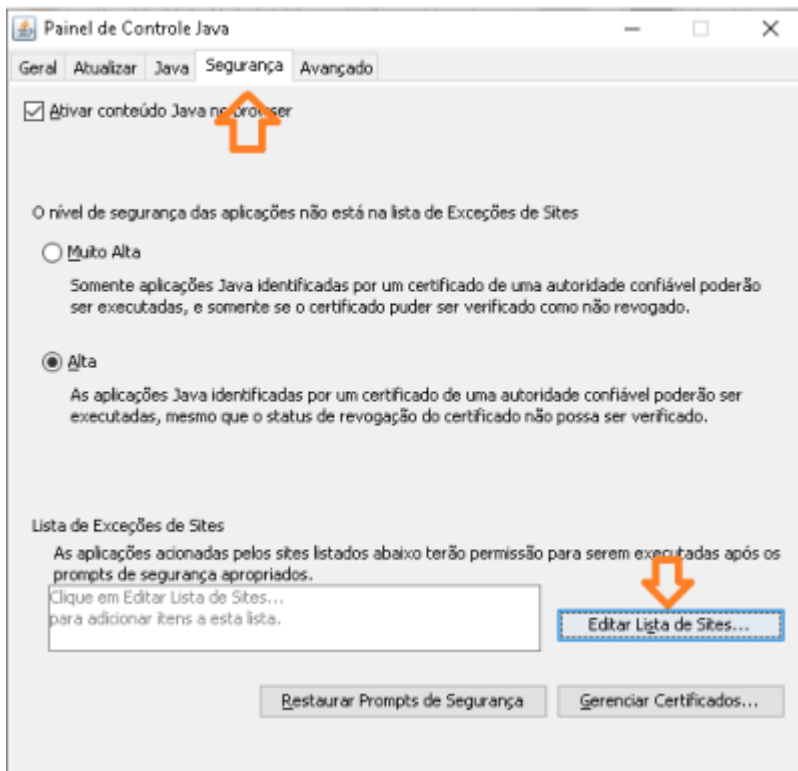

O acesso HOD só funcionará se o token, as cadeias de certificado e o Internet Explorer estiverem

funcionais.

3º PASSO

Instale as [cadeias de certificado SERPRO](#) no navegador **Internet Explorer**.

Na tela dos drivers dos tokens, clique no menu **“Repositório > Cadeia de Certificados”**.

Instale todas as cadeias de certificados clicando em cada um dos links exibidos na tela, clique em **Abrir** e **Executar**. Clique em **Instalar Certificado**, **Avançar**, e **Concluir**.

Caso a mensagem “Este site não é seguro” seja exibida, realize os passos a seguir.

4º PASSO

Baixe e instale a última versão do [java](#) em seu computador. Após instalado, adicione o endereço do hod como seguro no java:

6º PASSO Após fazer login no hod com o token, aceite a instalação do emulador no navegador: