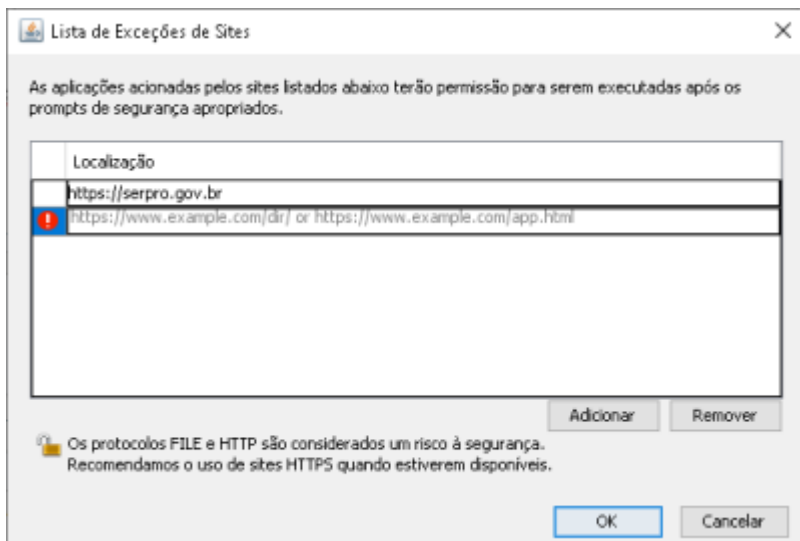

O acesso HOD só funcionará se o token, as cadeias de certificado e o Internet Explorer estiverem

funcionais.

3º PASSO

Instale as [cadeias de certificado SERPRO](#) no navegador **Internet Explorer**.

Na tela dos drivers dos tokens, clique no menu **“Repositório > Cadeia de Certificados”**.

Instale todas as cadeias de certificados clicando em cada um dos links exibidos na tela, clique em **Abrir** e **Executar**. Clique em **Instalar Certificado**, **Avançar**, e **Concluir**.

Caso a mensagem “Este site não é seguro” seja exibida, realize os passos a seguir.

4º PASSO

Baixe e instale a última versão do [java](#) em seu computador. Após instalado, adicione o endereço do hod como seguro no java:

6º PASSO Após fazer login no hod com o token, aceite a instalação do emulador no navegador: