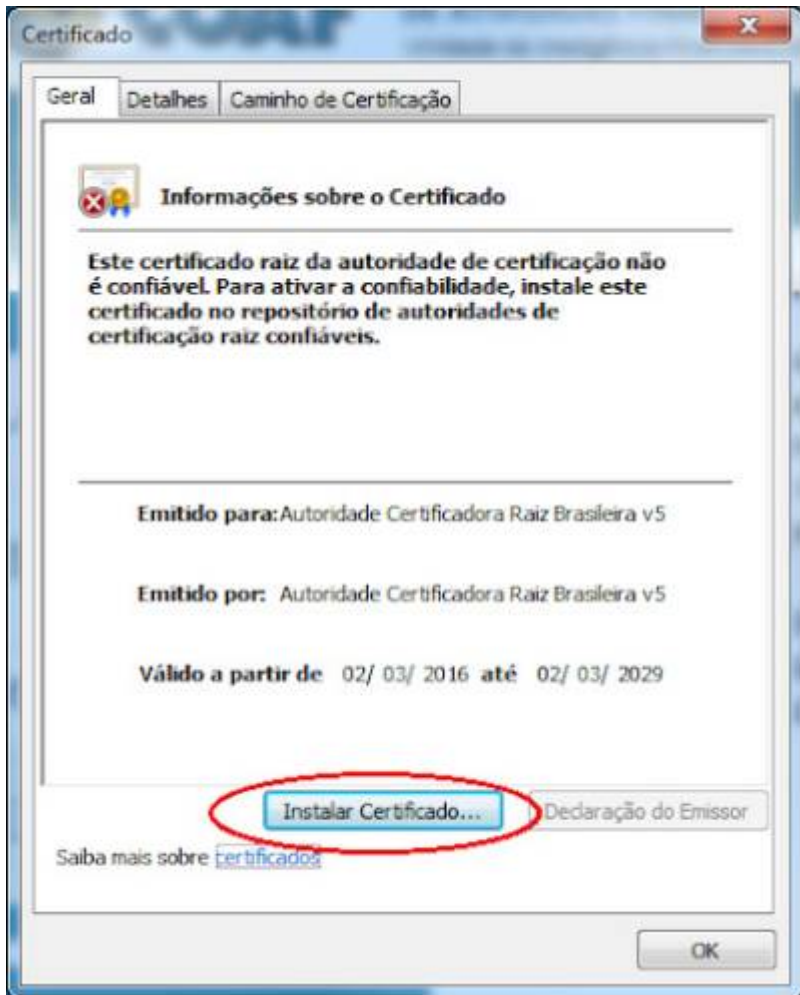

Acesso HOD

1º PASSO

Acesse o navegador Internet Explorer.

Em seguida acesse o endereço <https://hod.serpro.gov.br/a83016cv/>

2º PASSO

Caso não possua o token instalado, acesse

https://wiki.pb.utfpr.edu.br/dokuwiki/doku.php?id=manuais:instalacao_do_token.

O acesso HOD só funcionará se o token, as cadeias de certificado e o Internet Explorer estiverem

funcionais.

3º PASSO

Instale as [cadeias de certificado SERPRO](#) no navegador **Internet Explorer**.

Na tela dos drivers dos tokens, clique no menu **“Repositório > Cadeia de Certificados”**.

Instale todas as cadeias de certificados clicando em cada um dos links exibidos na tela, clique em **Abrir** e **Executar**. Clique em **Instalar Certificado**, **Avançar**, e **Concluir**.

Caso a mensagem “Este site não é seguro” seja exibida, realize os passos a seguir.