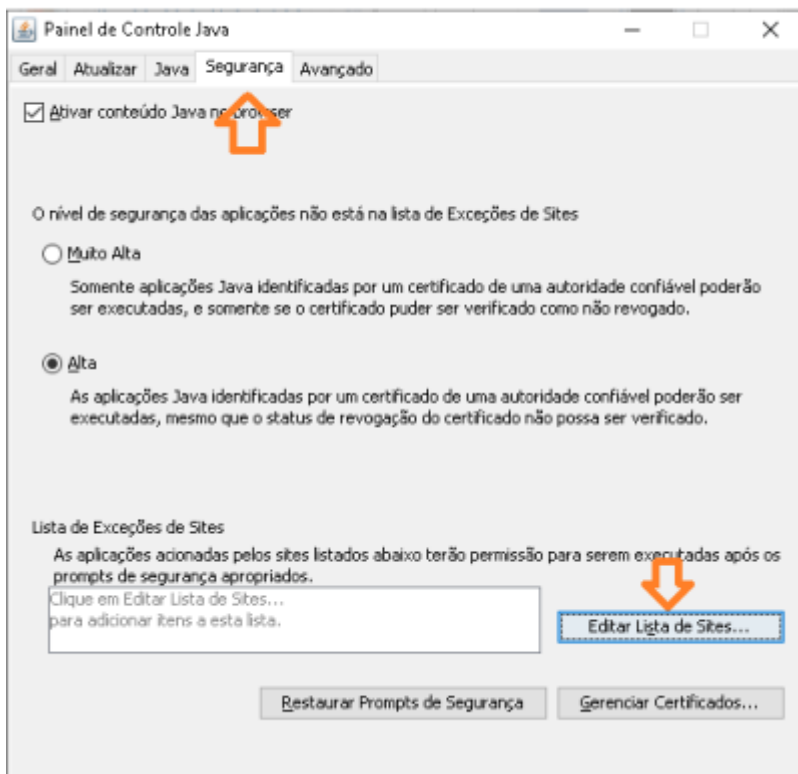

O acesso HOD só funcionará se o token, as cadeias de certificado e o Internet Explorer estiverem

funcionais.

3º PASSO

Instale as [cadeias de certificado SERPRO](#) no navegador **Internet Explorer**.

Na tela dos drivers dos tokens, clique no menu **“Repositório > Cadeia de Certificados”**.

Instale todas as cadeias de certificados clicando em cada um dos links exibidos na tela, clique em **Abrir** e **Executar**. Clique em **Instalar Certificado**, **Avançar**, e **Concluir**.

Caso a mensagem “Este site não é seguro” seja exibida, realize os passos a seguir.

4º PASSO

Baixe e instale a última versão do [java](#) em seu computador.

Após instalado, adicione o endereço do hod como seguro no java:

6º PASSO Após fazer login no hod com o token, aceite a instalação do emulador no navegador: