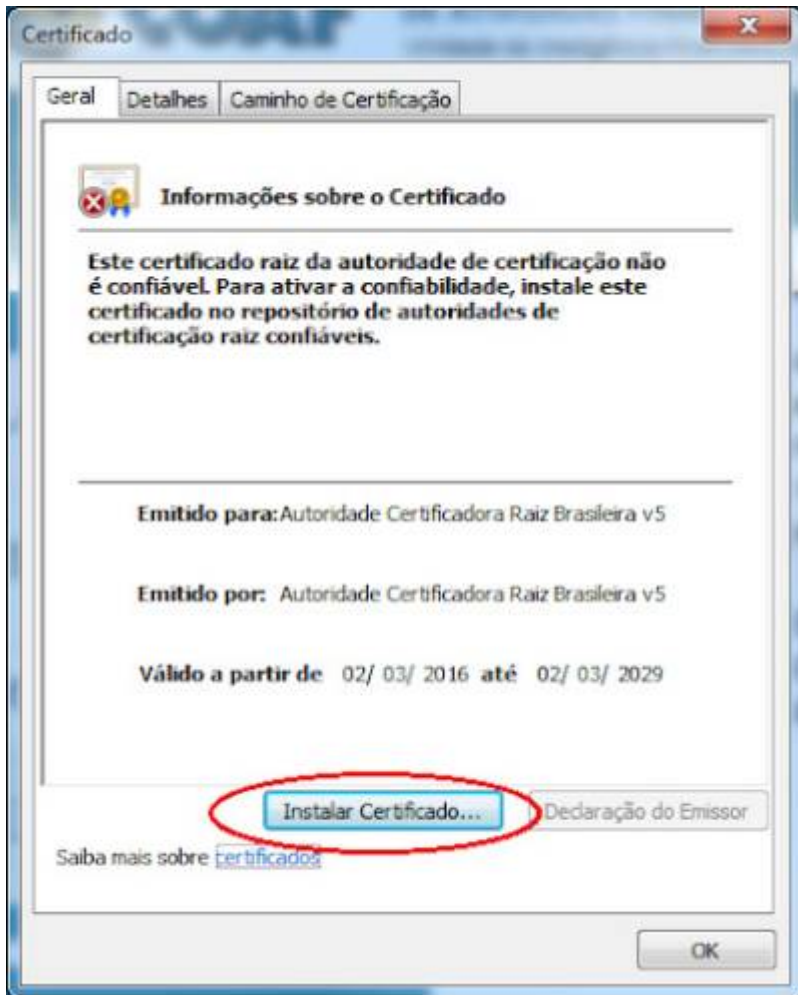

Caso a mensagem “Este site não é seguro” seja exibida, realize os passos a seguir.