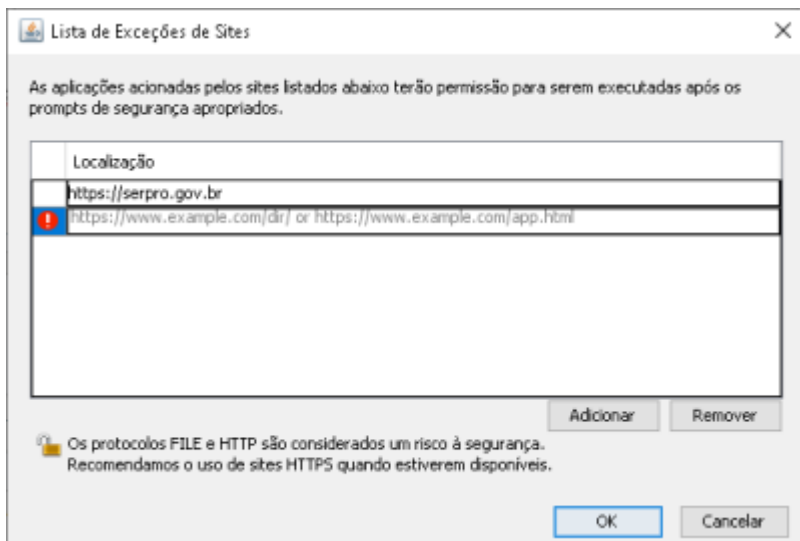

O acesso HOD só funcionará se o token, as cadeias de certificado e o Internet Explorer estiverem

funcionais.

3º PASSO

Instale as [cadeias de certificado SERPRO](#) no navegador **Internet Explorer**.
Na tela dos drivers dos tokens, clique no menu **“Repositório > Cadeia de Certificados”**.
Instale todas as cadeias de certificados clicando em cada um dos links exibidos na tela, clique em **Abrir** e **Executar**. Clique em **Instalar Certificado**, **Avançar**, e **Concluir**.

Caso a mensagem “Este site não é seguro” seja exibida, realize os passos a seguir.

4º PASSO

Baixe e instale a última versão do [java](#) em seu computador.

Após instalado, adicione o endereço do hod como seguro no java: