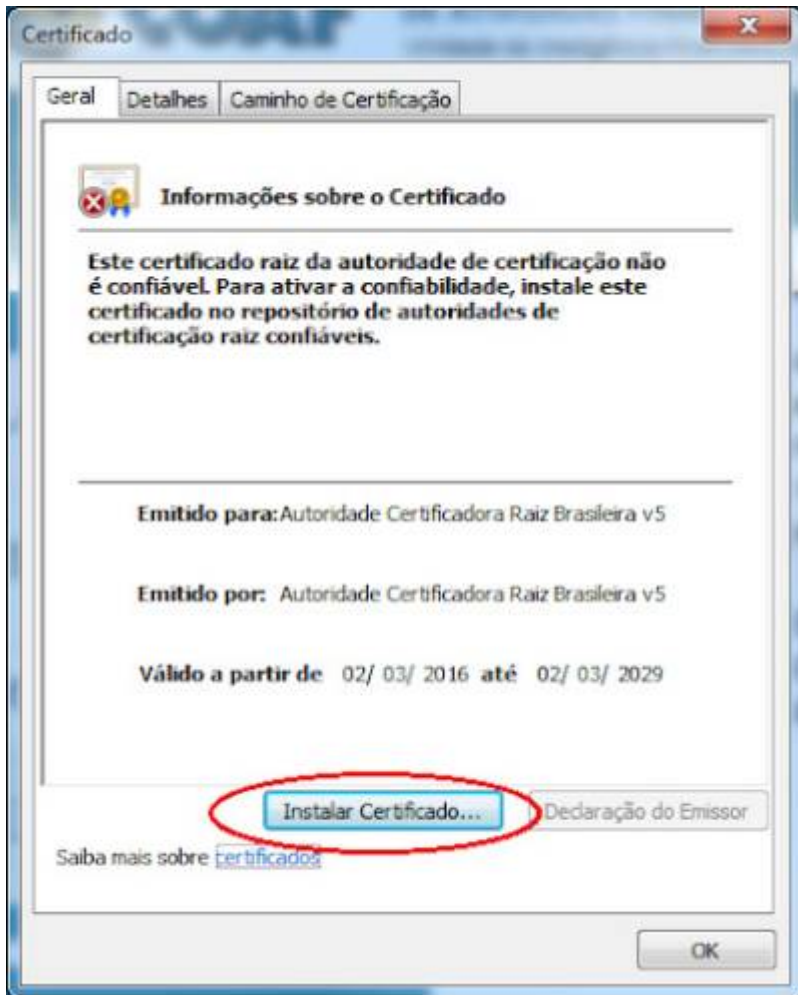

Acesso HOD

1º PASSO

Acesse o navegador Internet Explorer.

Em seguida acesse o endereço <https://hod.serpro.gov.br/a83016cv/>

2º PASSO

Caso não possua o token instalado, acesse

https://wiki.pb.utfpr.edu.br/dokuwiki/doku.php?id=manuais:instalacao_do_token.

O acesso HOD só funcionará se o token, as cadeias de certificado e o Internet Explorer estiverem

funcionais.

3º PASSO

Instale as [cadeias de certificado SERPRO](#) no navegador **Internet Explorer**.

Na tela dos drivers dos tokens, clique no menu **“Repositório > Cadeia de Certificados”**.

Instale todas as cadeias de certificados clicando em cada um dos links exibidos na tela, clique em **Abrir** e **Executar**. Clique em **Instalar Certificado**, **Avançar**, e **Concluir**.

Caso a mensagem “Este site não é seguro” seja exibida, realize os passos a seguir.