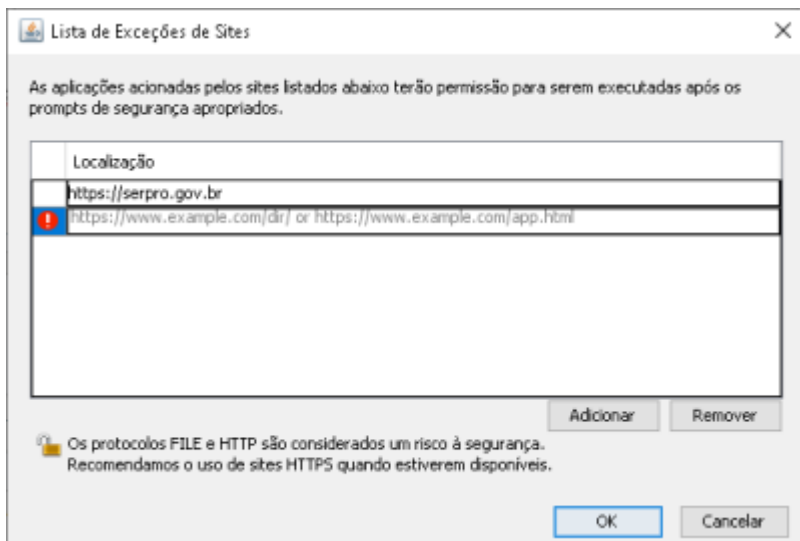

O acesso HOD só funcionará se o token, as cadeias de certificado e o Internet Explorer estiverem funcionais.

3º PASSO

Instale as [cadeias de certificado SERPRO](#) no navegador **Internet Explorer**.

Na tela dos drivers dos tokens, clique no menu **“Repositório > Cadeia de Certificados”**.

Instale todas as cadeias de certificados clicando em cada um dos links exibidos na tela, clique em **Abrir** e **Executar**. Clique em **Instalar Certificado**, **Avançar**, e **Concluir**.

Caso a mensagem “Este site não é seguro” seja exibida, realize os passos a seguir.

4º PASSO

Baixe e instale a última versão do [java](#) em seu computador.

Após instalado, adicione o endereço do hod como seguro no java:

6º PASSO Após fazer login no hod com o token, aceite a instalação do emulador no navegador: