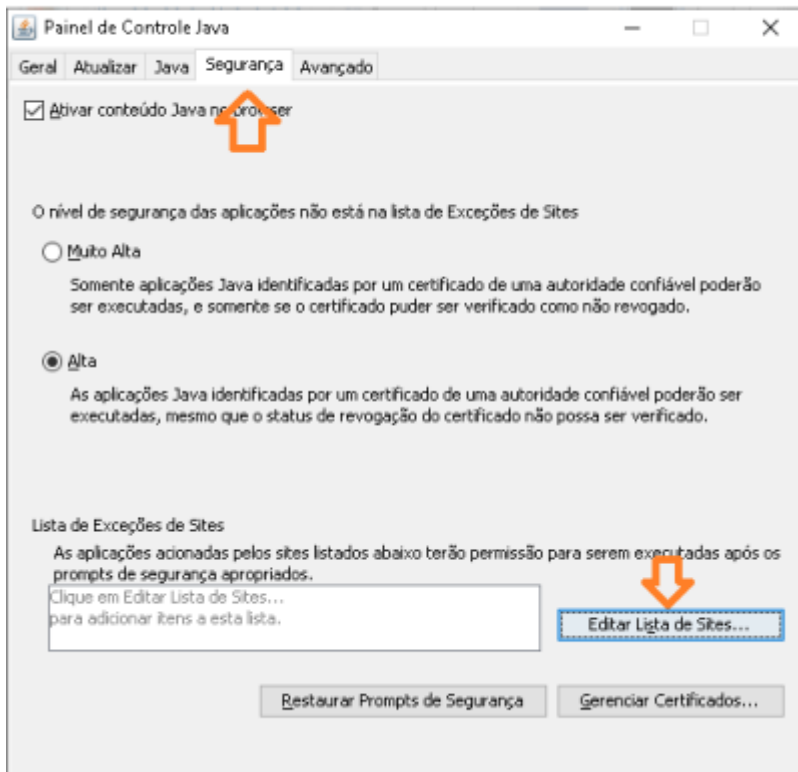

Após instalado, adicione o endereço do hod como seguro no java: