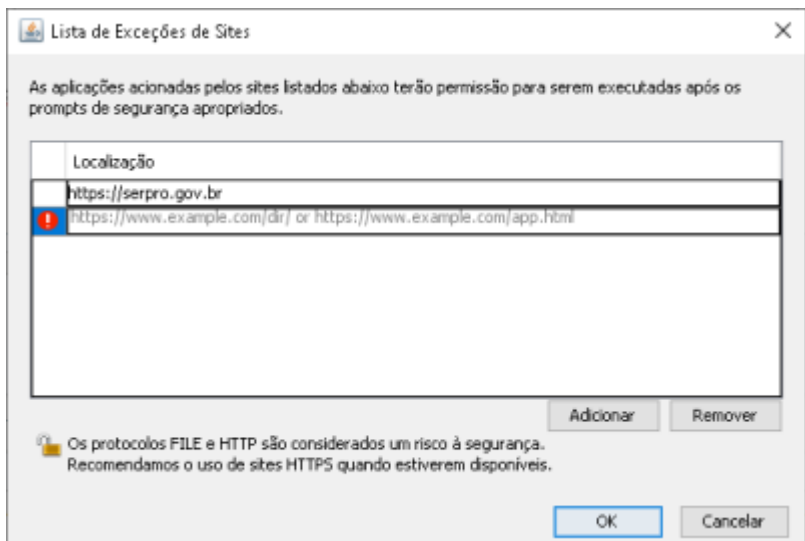

### 3º PASSO

Instale as [cadeias de certificado SERPRO](#) no navegador **Internet Explorer**.

Na tela dos drivers dos tokens, clique no menu **“Repositório > Cadeia de Certificados”**.

Instale todas as cadeias de certificados clicando em cada um dos links exibidos na tela, clique em **Abrir** e **Executar**. Clique em **Instalar Certificado**, **Avançar**, e **Concluir**.

Caso a mensagem “Este site não é seguro” seja exibida, realize os passos a seguir.

## 4º PASSO

Baixe e instale a última versão do [java](#) em seu computador.

Após instalado, adicione o endereço do hod como seguro no java:

**6º PASSO** Após fazer login no hod com o token, aceite a instalação do emulador no navegador: