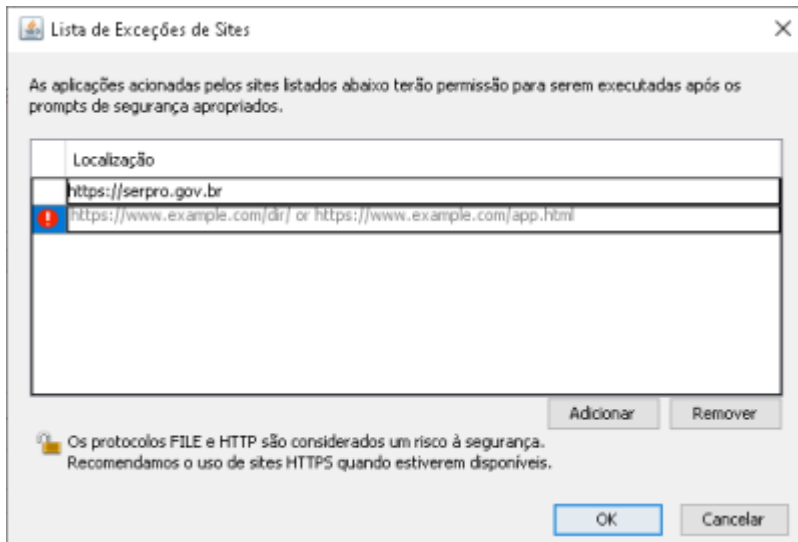

### 3º PASSO

Instale as [cadeias de certificado SERPRO](#) no navegador **Internet Explorer**.

Na tela dos drivers dos tokens, clique no menu **“Repositório > Cadeia de Certificados”**.

Instale todas as cadeias de certificados clicando em cada um dos links exibidos na tela, clique em **Abrir** e **Executar**. Clique em **Instalar Certificado**, **Avançar**, e **Concluir**.

Caso a mensagem “Este site não é seguro” seja exibida, realize os passos a seguir.

## 4º PASSO

Baixe e instale a última versão do [java](#) em seu computador.

Após instalado, adicione o endereço do hod como seguro no java:

**6º PASSO** Após fazer login no hod com o token, aceite a instalação do emulador no navegador: