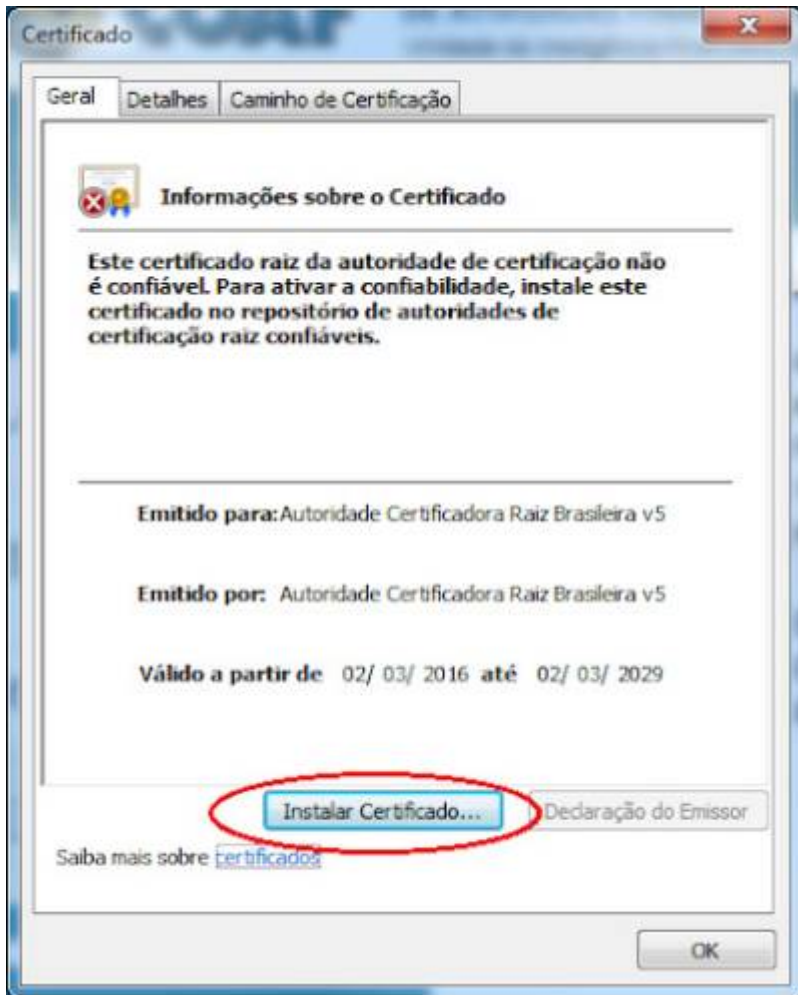

## 2º PASSO

Caso não possua o token instalado, acesse

[https://wiki.pb.utfpr.edu.br/dokuwiki/doku.php?id=manuais:instalacao\\_do\\_token](https://wiki.pb.utfpr.edu.br/dokuwiki/doku.php?id=manuais:instalacao_do_token).

O acesso HOD só funcionará se o token, as cadeias de certificado e o Internet Explorer estiverem funcionais.

### 3º PASSO

Instale as [cadeias de certificado SERPRO](#) no navegador **Internet Explorer**.

Na tela dos drivers dos tokens, clique no menu **“Repositório > Cadeia de Certificados”**.

Instale todas as cadeias de certificados clicando em cada um dos links exibidos na tela, clique em **Abrir** e **Executar**. Clique em **Instalar Certificado**, **Avançar**, e **Concluir**.

Caso a mensagem “Este site não é seguro” seja exibida, realize os passos a seguir.