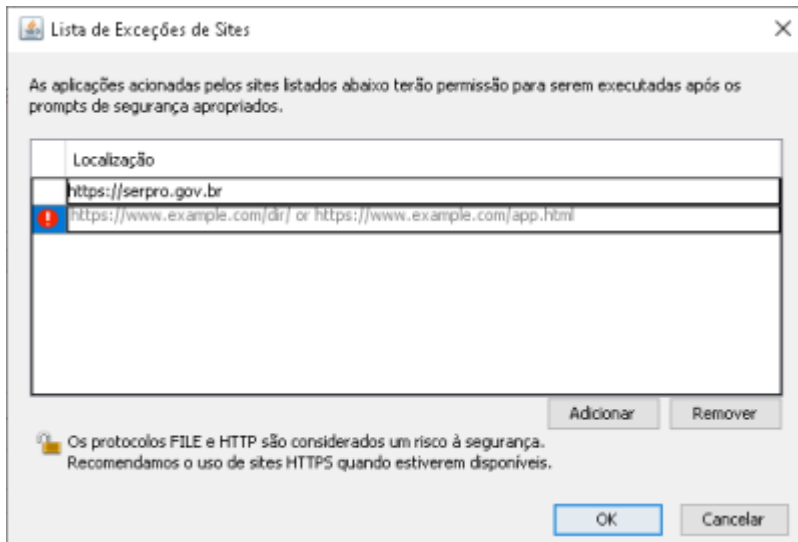

O acesso HOD só funcionará se o token, as cadeias de certificado e o Internet Explorer estiverem funcionais.

3º PASSO

Instale as [cadeias de certificado SERPRO](#) no navegador **Internet Explorer**. Na tela dos drivers dos tokens, clique no menu **“Repositório > Cadeia de Certificados”**. Instale todas as cadeias de certificados clicando em cada um dos links exibidos na tela, clique em **Abrir** e **Executar**. Clique em **Instalar Certificado**, **Avançar**, e **Concluir**.

Caso a mensagem “Este site não é seguro” seja exibida, realize os passos a seguir.

4º PASSO

Baixe e instale a última versão do [java](#) em seu computador.

Após instalado, adicione o endereço do hod como seguro no java: