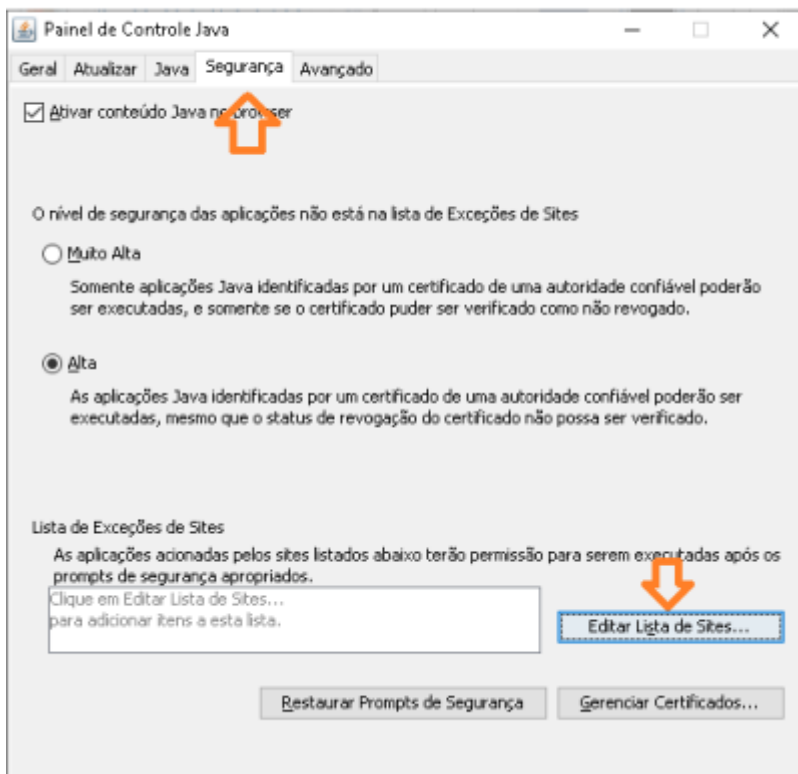

Após instalado, adicione o endereço do hod como seguro no java: