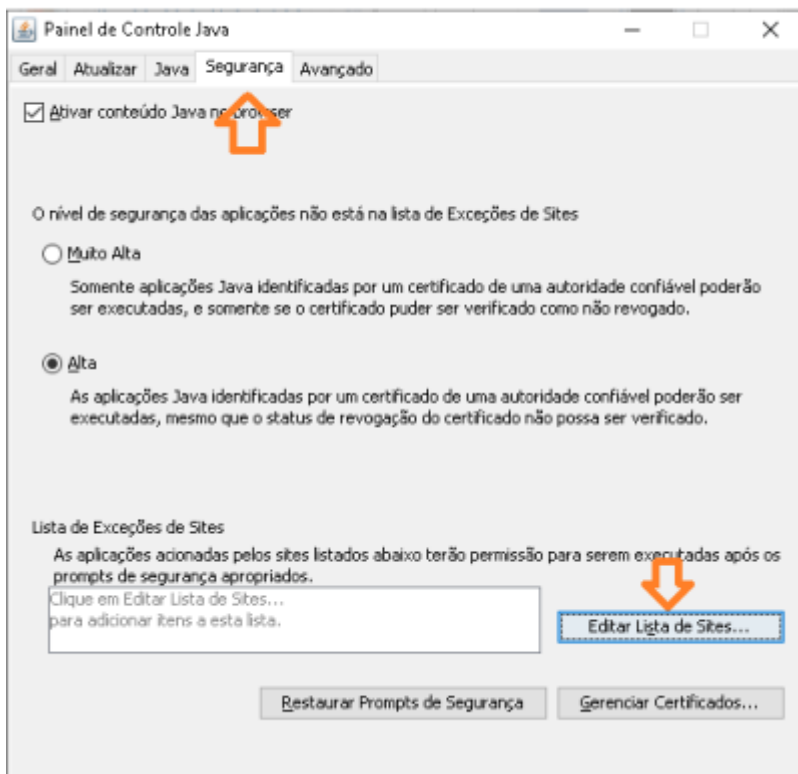

Acesso HOD

1º PASSO

Acesse o navegador Internet Explorer.

Em seguida acesse o endereço <https://hod.serpro.gov.br/a83016cv/>

2º PASSO

Caso não possua o token instalado, acesse

https://wiki.pb.utfpr.edu.br/dokuwiki/doku.php?id=manuais:instalacao_do_token.

O acesso HOD só funcionará se o token, as cadeias de certificado e o Internet Explorer estiverem funcionais.

3º PASSO

Instale as [cadeias de certificado SERPRO](#) no navegador **Internet Explorer**. Na tela dos drivers dos tokens, clique no menu **“Repositório > Cadeia de Certificados”**. Instale todas as cadeias de certificados clicando em cada um dos links exibidos na tela, clique em **Abrir** e **Executar**. Clique em **Instalar Certificado**, **Avançar**, e **Concluir**.

Caso a mensagem “Este site não é seguro” seja exibida, realize os passos a seguir.

4º PASSO

Baixe e instale a última versão do [java](#) em seu computador.

Após instalado, adicione o endereço do hod como seguro no java: