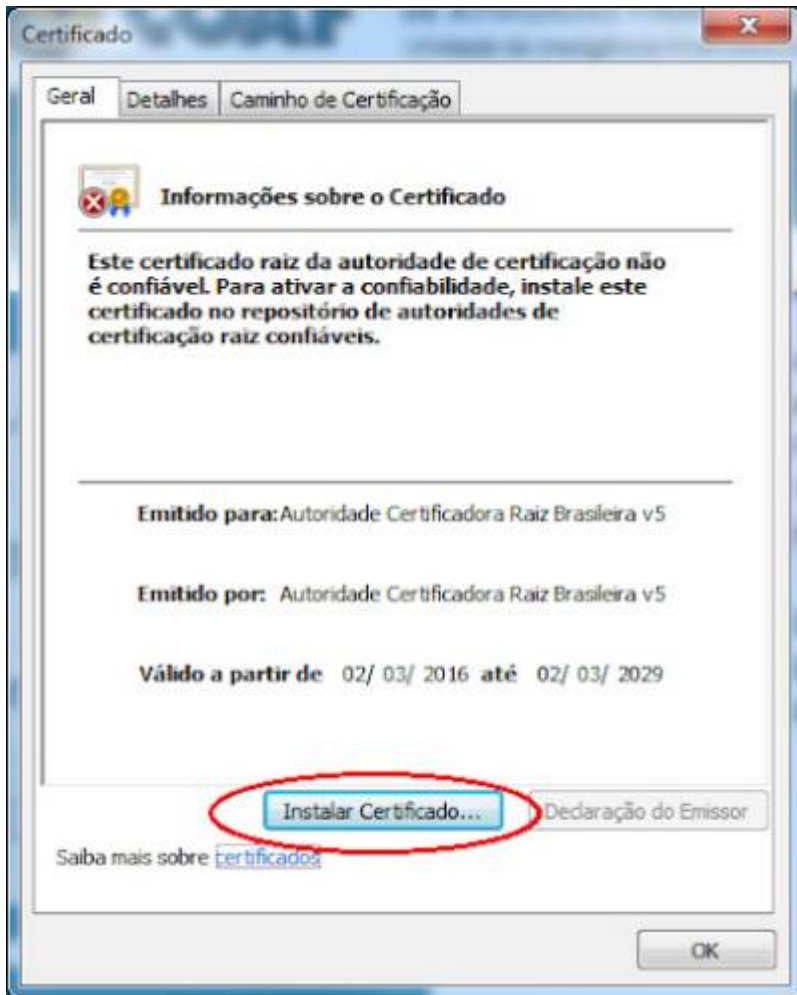

Acesso HOD

1º PASSO

Acesse o navegador Internet Explorer.

Em seguida acesse o endereço <https://hod.serpro.gov.br/a83016cv/>

2º PASSO

Caso não possua o token instalado, acesse

https://wiki.pb.utfpr.edu.br/dokuwiki/doku.php?id=manuais:instalacao_do_token.

O acesso HOD só funcionará se o token, as cadeias de certificado e o Internet Explorer estiverem funcionais.

3º PASSO

Instale as [cadeias de certificado SERPRO](#) no navegador **Internet Explorer**.

Na tela dos drivers dos tokens, clique no menu **“Repositório > Cadeia de Certificados”**.

Instale todas as cadeias de certificados clicando em cada um dos links exibidos na tela, clique em **Abrir** e **Executar**. Clique em **Instalar Certificado**, **Avançar**, e **Concluir**.

Caso a mensagem “Este site não é seguro” seja exibida, realize os passos a seguir.