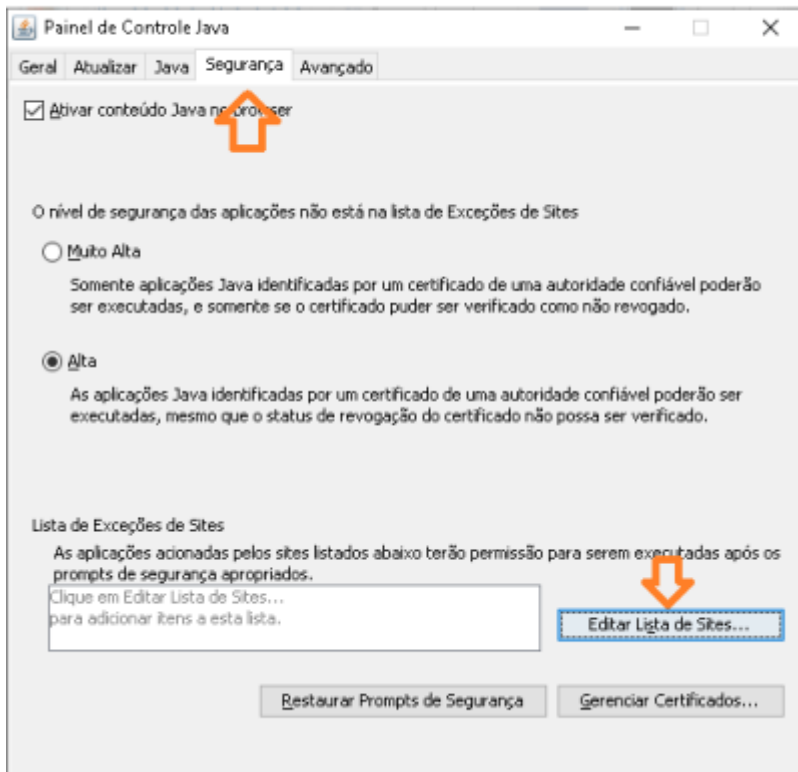

O acesso HOD só funcionará se o token, as cadeias de certificado e o Internet Explorer estiverem funcionais.

3º PASSO

Instale as [cadeias de certificado SERPRO](#) no navegador **Internet Explorer**.

Na tela dos drivers dos tokens, clique no menu **“Repositório > Cadeia de Certificados”**.

Instale todas as cadeias de certificados clicando em cada um dos links exibidos na tela, clique em **Abrir** e **Executar**. Clique em **Instalar Certificado**, **Avançar**, e **Concluir**.

Caso a mensagem “Este site não é seguro” seja exibida, realize os passos a seguir.

4º PASSO

Baixe e instale a última versão do [java](#) em seu computador.

Após instalado, adicione o endereço do hod como seguro no java:

6º PASSO Após fazer login no hod com o token, aceite a instalação do emulador no navegador: