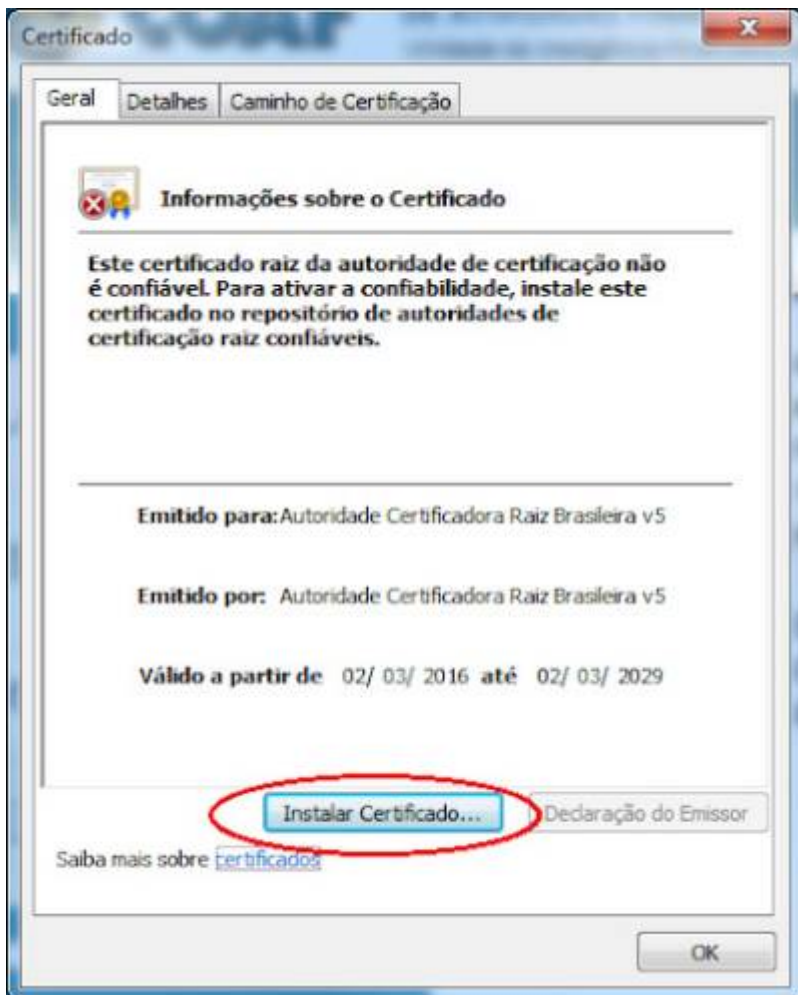

Acesso HOD

1º PASSO

Acesse o navegador Internet Explorer.

Em seguida acesse o endereço <https://hod.serpro.gov.br/a83016cv/>

2º PASSO

Caso não possua o token instalado, acesse

https://wiki.pb.utfpr.edu.br/dokuwiki/doku.php?id=manuais:instalacao_do_token.

O acesso HOD só funcionará se o token, as cadeias de certificado e o Internet Explorer estiverem funcionais.

3º PASSO

Instale as [cadeias de certificado SERPRO](#) no navegador **Internet Explorer**.

Na tela dos drivers dos tokens, clique no menu **“Repositório > Cadeia de Certificados”**.

Instale todas as cadeias de certificados clicando em cada um dos links exibidos na tela, clique em **Abrir** e **Executar**. Clique em **Instalar Certificado**, **Avançar**, e **Concluir**.

Caso a mensagem “Este site não é seguro” seja exibida, realize os passos a seguir.