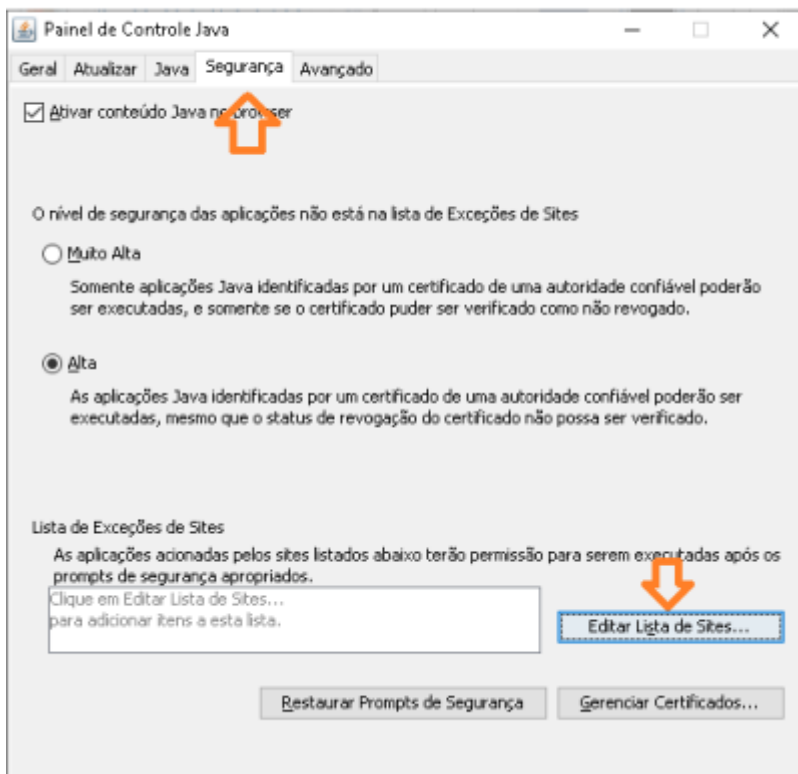

O acesso HOD só funcionará se o token, as cadeias de certificado e o Internet Explorer estiverem funcionais.

3º PASSO

Instale as [cadeias de certificado SERPRO](#) no navegador **Internet Explorer**.

Na tela dos drivers dos tokens, clique no menu **“Repositório > Cadeia de Certificados”**.

Instale todas as cadeias de certificados clicando em cada um dos links exibidos na tela, clique em **Abrir** e **Executar**. Clique em **Instalar Certificado**, **Avançar**, e **Concluir**.

Caso a mensagem “Este site não é seguro” seja exibida, realize os passos a seguir.

4º PASSO

Baixe e instale a última versão do [java](#) em seu computador.

Após instalado, adicione o endereço do hod como seguro no java:

6º PASSO Após fazer login no hod com o token, aceite a instalação do emulador no navegador: