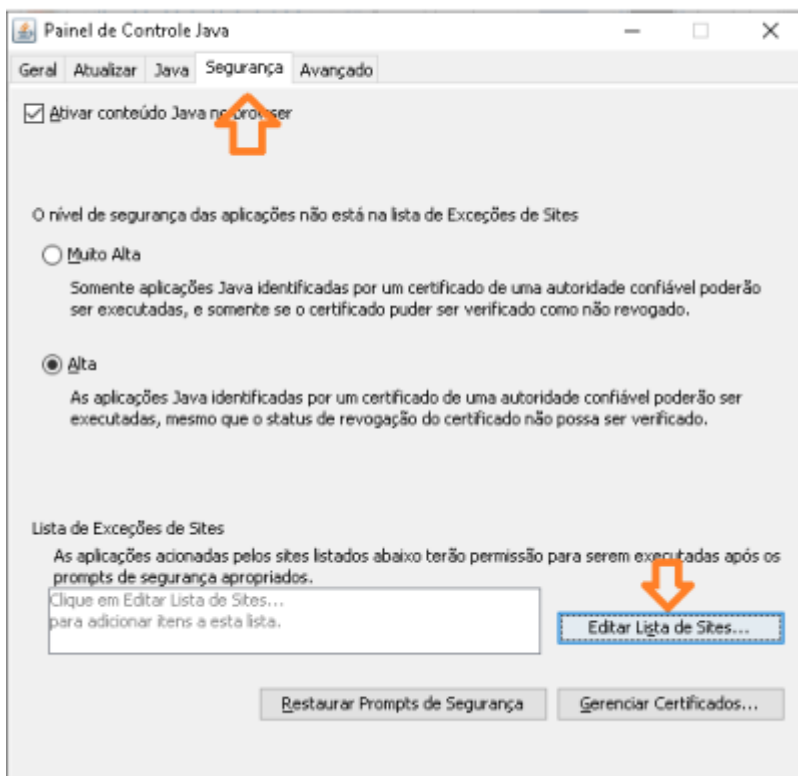

O acesso HOD só funcionará se o token, as cadeias de certificado e o Internet Explorer estiverem funcionais.

3º PASSO

Instale as [cadeias de certificado SERPRO](#) no navegador **Internet Explorer**.

Na tela dos drivers dos tokens, clique no menu **“Repositório > Cadeia de Certificados”**.

Instale todas as cadeias de certificados clicando em cada um dos links exibidos na tela, clique em **Abrir** e **Executar**. Clique em **Instalar Certificado**, **Avançar**, e **Concluir**.

Caso a mensagem “Este site não é seguro” seja exibida, realize os passos a seguir.

4º PASSO

Baixe e instale a última versão do [java](#) em seu computador.
Após instalado, adicione o endereço do hod como seguro no java:

6º PASSO Após fazer login no hod com o token, aceite a instalação do emulador no navegador: