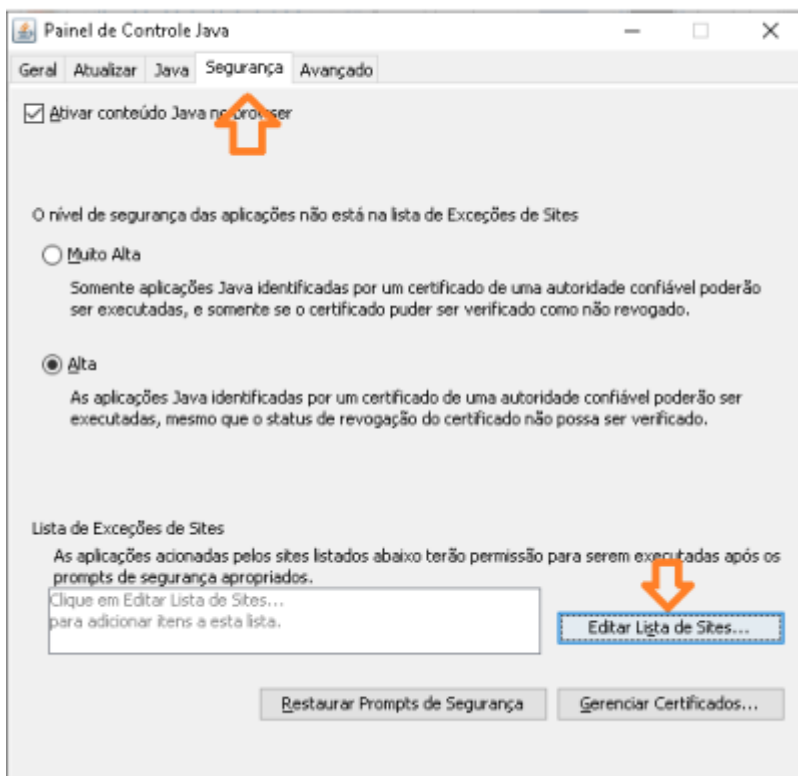

O acesso HOD só funcionará se o token, as cadeias de certificado e o Internet Explorer estiverem funcionais.

### 3º PASSO

Instale as [cadeias de certificado SERPRO](#) no navegador **Internet Explorer**.

Na tela dos drivers dos tokens, clique no menu **“Repositório > Cadeia de Certificados”**.

Instale todas as cadeias de certificados clicando em cada um dos links exibidos na tela, clique em **Abrir** e **Executar**. Clique em **Instalar Certificado**, **Avançar**, e **Concluir**.

Caso a mensagem “Este site não é seguro” seja exibida, realize os passos a seguir.