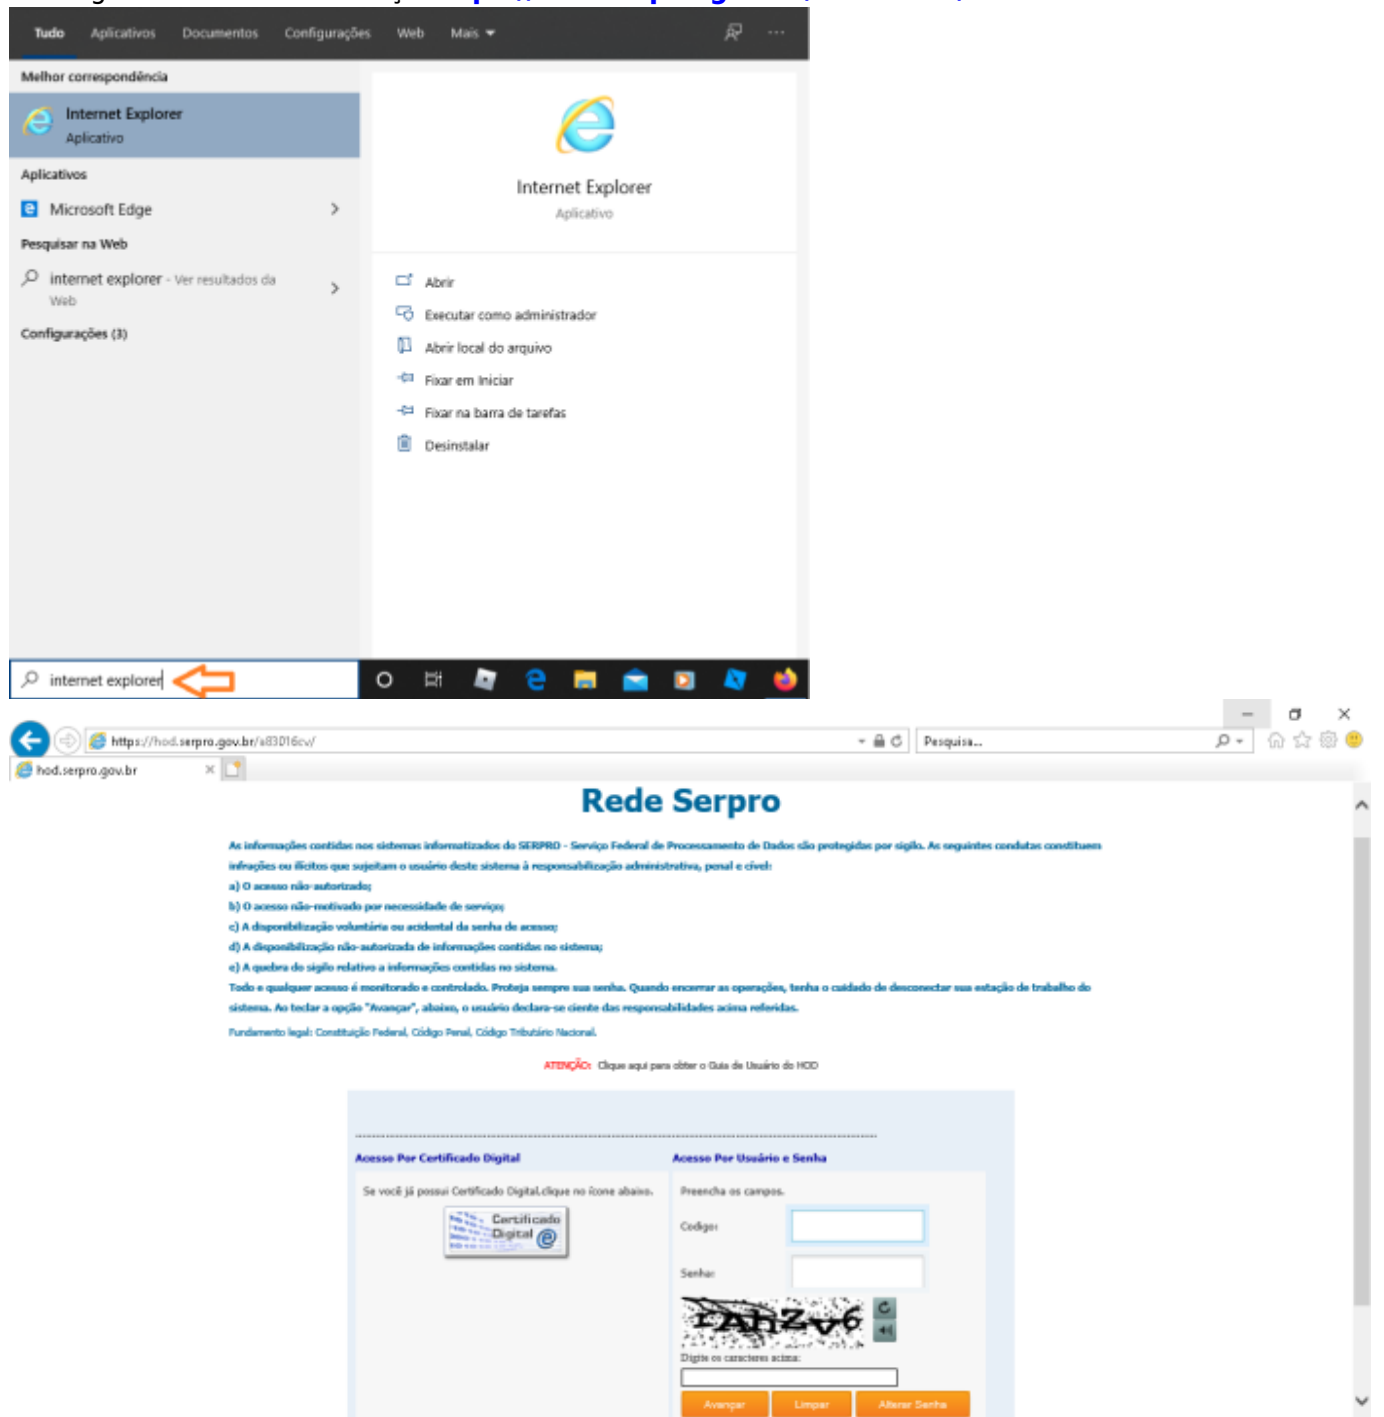

Acesso HOD

1º PASSO

Acesse o navegador Internet Explorer.

Em seguida acesse o endereço <https://hod.serpro.gov.br/a83016cv/>

2º PASSO

Caso não possua o token instalado, acesse

https://wiki.pb.utfpr.edu.br/dokuwiki/doku.php?id=manuais:instalacao_do_token.

O acesso HOD só funcionará se o token, as cadeias de certificado e o Internet Explorer estiverem funcionais.

3º PASSO

Instale as [cadeias de certificado SERPRO](#) no navegador **Internet Explorer**.

Na tela dos drivers dos tokens, clique no menu **“Repositório > Cadeia de Certificados”**.