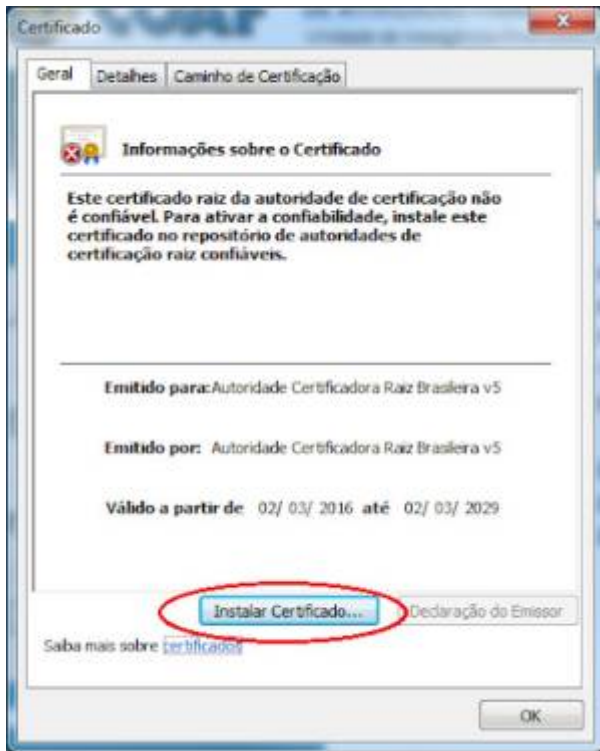

## 2º PASSO

Caso não possua o token instalado, acesse

[https://wiki.pb.utfpr.edu.br/dokuwiki/doku.php?id=manuais:instalacao\\_do\\_token](https://wiki.pb.utfpr.edu.br/dokuwiki/doku.php?id=manuais:instalacao_do_token).

O acesso HOD só funcionará se o token, as cadeias de certificado e o Internet Explorer estiverem funcionais.

### 3º PASSO

Instale as [cadeias de certificado SERPRO](#) no navegador **Internet Explorer**.

Na tela dos drivers dos tokens, clique no menu **“Repositório > Cadeia de Certificados”**.

Instale todas as cadeias de certificados clicando em cada um dos links exibidos na tela, clique em **Abrir** e **Executar**. Clique em **Instalar Certificado**, **Avançar**, e **Concluir**.

Caso a mensagem “Este site não é seguro” seja exibida, realize os passos a seguir.