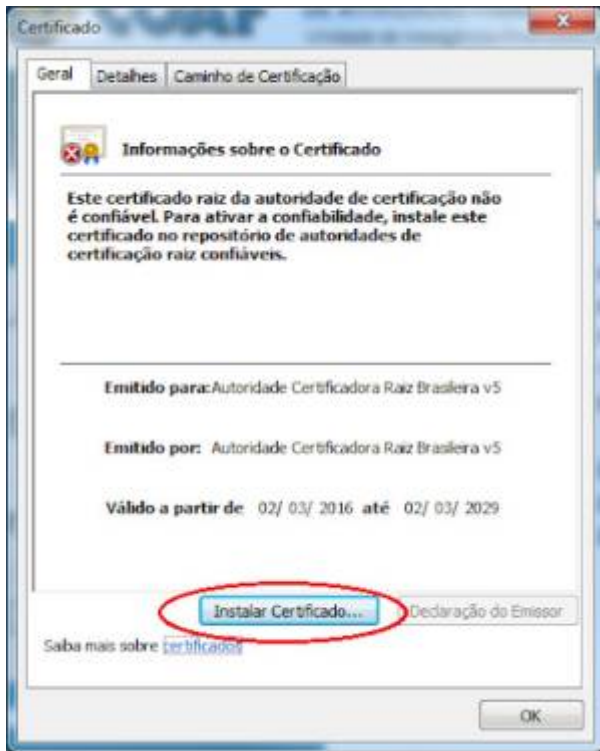

Caso a mensagem “Este site não é seguro” seja exibida, realize os passos a seguir.