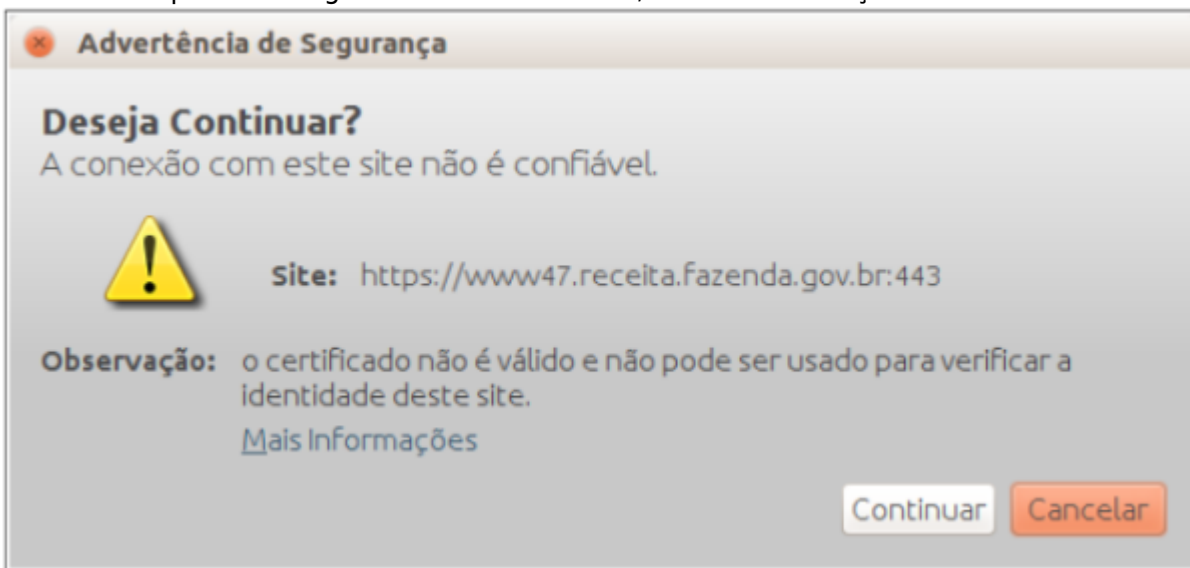

O acesso HOD só funcionará se o token, as cadeias de certificado e o Internet Explorer estiverem funcionais.

3º PASSO

Instale as [cadeias de certificado SERPRO](#) no navegador **Internet Explorer**.

Na tela dos drivers dos tokens, clique no menu **“Repositório > Cadeia de Certificados”**.

Instale todas as cadeias de certificados clicando em cada um dos links exibidos na tela, clique em **Abrir** e **Executar**. Clique em **Instalar Certificado**, **Avançar**, e **Concluir**.

Caso a mensagem “Este site não é seguro” seja exibida, realize os passos a seguir.

4º PASSO

Baixe e instale a última versão do [java](#) em seu computador.
Após instalado, adicione o endereço do hod como seguro no java:

6º PASSO Após fazer login no hod com o token, aceite a instalação do emulador no navegador: