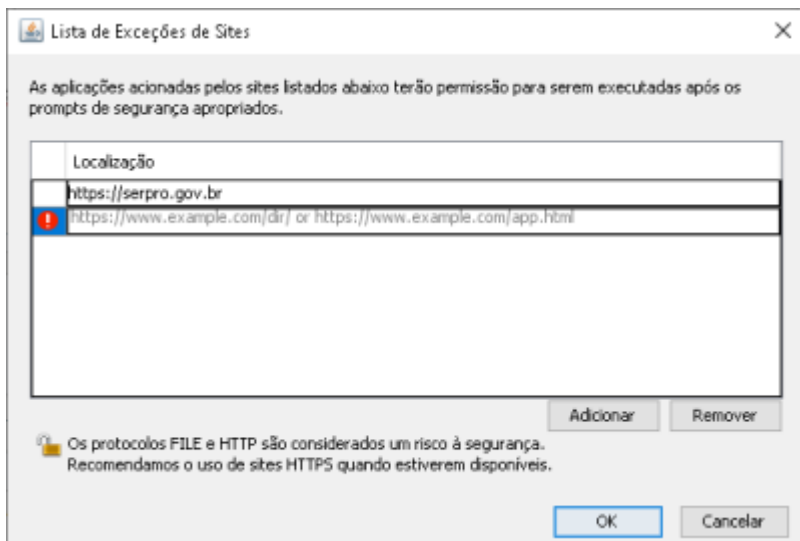

O acesso HOD só funcionará se o token, as cadeias de certificado e o Internet Explorer estiverem funcionais.

3º PASSO

Instale as [cadeias de certificado SERPRO](#) no navegador **Internet Explorer**.

Na tela dos drivers dos tokens, clique no menu **“Repositório > Cadeia de Certificados”**.
Instale todas as cadeias de certificados.

Caso a mensagem “Este site não é seguro” seja exibida, realize os passos a seguir.

Clique em cada um dos links exibidos na tela, clique em **Abrir** e **Executar**. Clique em **Instalar Certificado, Avançar**, e **Concluir**.

4º PASSO

Baixe e instale a última versão do java em seu computador:

https://www.java.com/pt_BR/download/windows-64bit.jsp

Após instalado, adicione o endereço do hod como seguro no java:

6º PASSO Após fazer login no hod com o token, aceite a instalação do emulador no navegador: