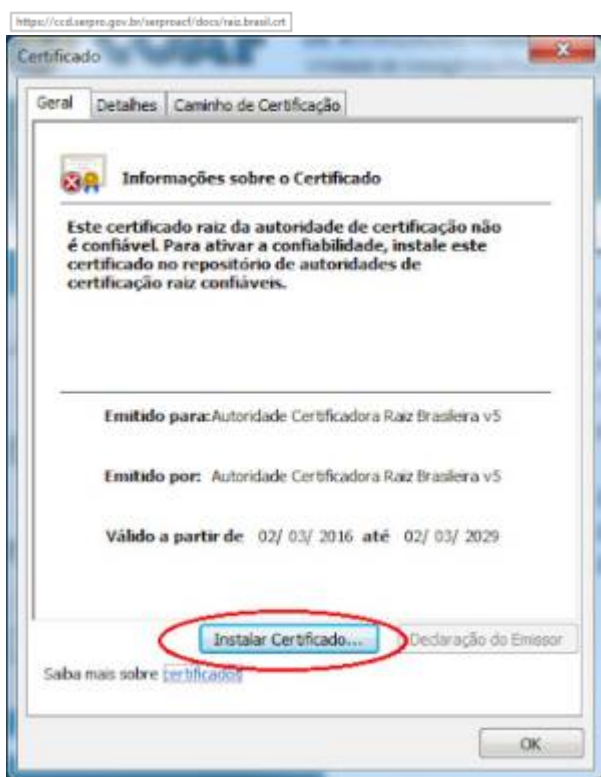

Acesso HOD

1º PASSO

Acesse o navegador Internet Explorer.

Em seguida acesse o endereço <https://hod.serpro.gov.br/a83016cv/>

2º PASSO

Caso não possua o token instalado, acesse

https://wiki.pb.utfpr.edu.br/dokuwiki/doku.php?id=manuais:instalacao_do_token.

O acesso HOD só funcionará se o token, as cadeias de certificado e o Internet Explorer estiverem funcionais.

3º PASSO

Instale as [cadeias de certificado SERPRO](#) no navegador **Internet Explorer**.

Na tela dos drivers dos tokens, clique no menu **“Repositório > Cadeia de Certificados”**.
Instale todas as cadeias de certificados.

Caso a mensagem “Este site não é seguro” seja exibida, realize os passos a seguir.

Clique em cada um dos links exibidos na tela, clique em **Abrir** e **Executar**. Clique em **Instalar Certificado, Avançar**, e **Concluir**.