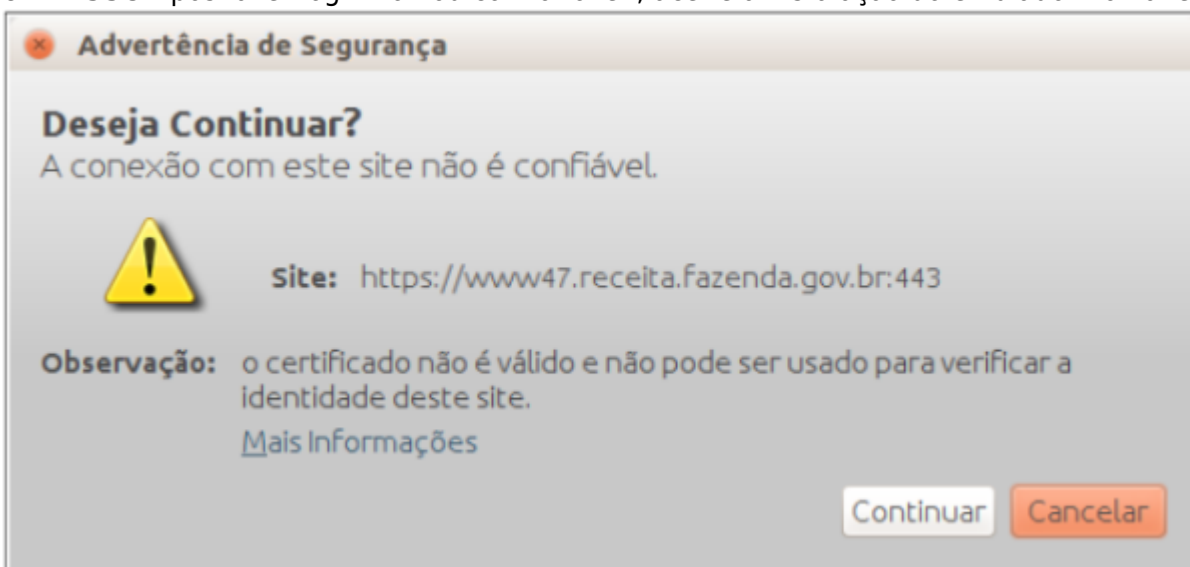

Caso a mensagem “Este site não é seguro” seja exibida, realize os passos a seguir.

Clique em cada um dos links exibidos na tela, clique em **Abrir** e **Executar**. Clique em **Instalar Certificado, Avançar**, e **Concluir**.

4º PASSO

Baixe e instale a última versão do java em seu computador:

https://www.java.com/pt_BR/download/windows-64bit.jsp

Após instalado, adicione o endereço do hod como seguro no java:

6º PASSO Após fazer login no hod com o token, aceite a instalação do emulador no navegador: