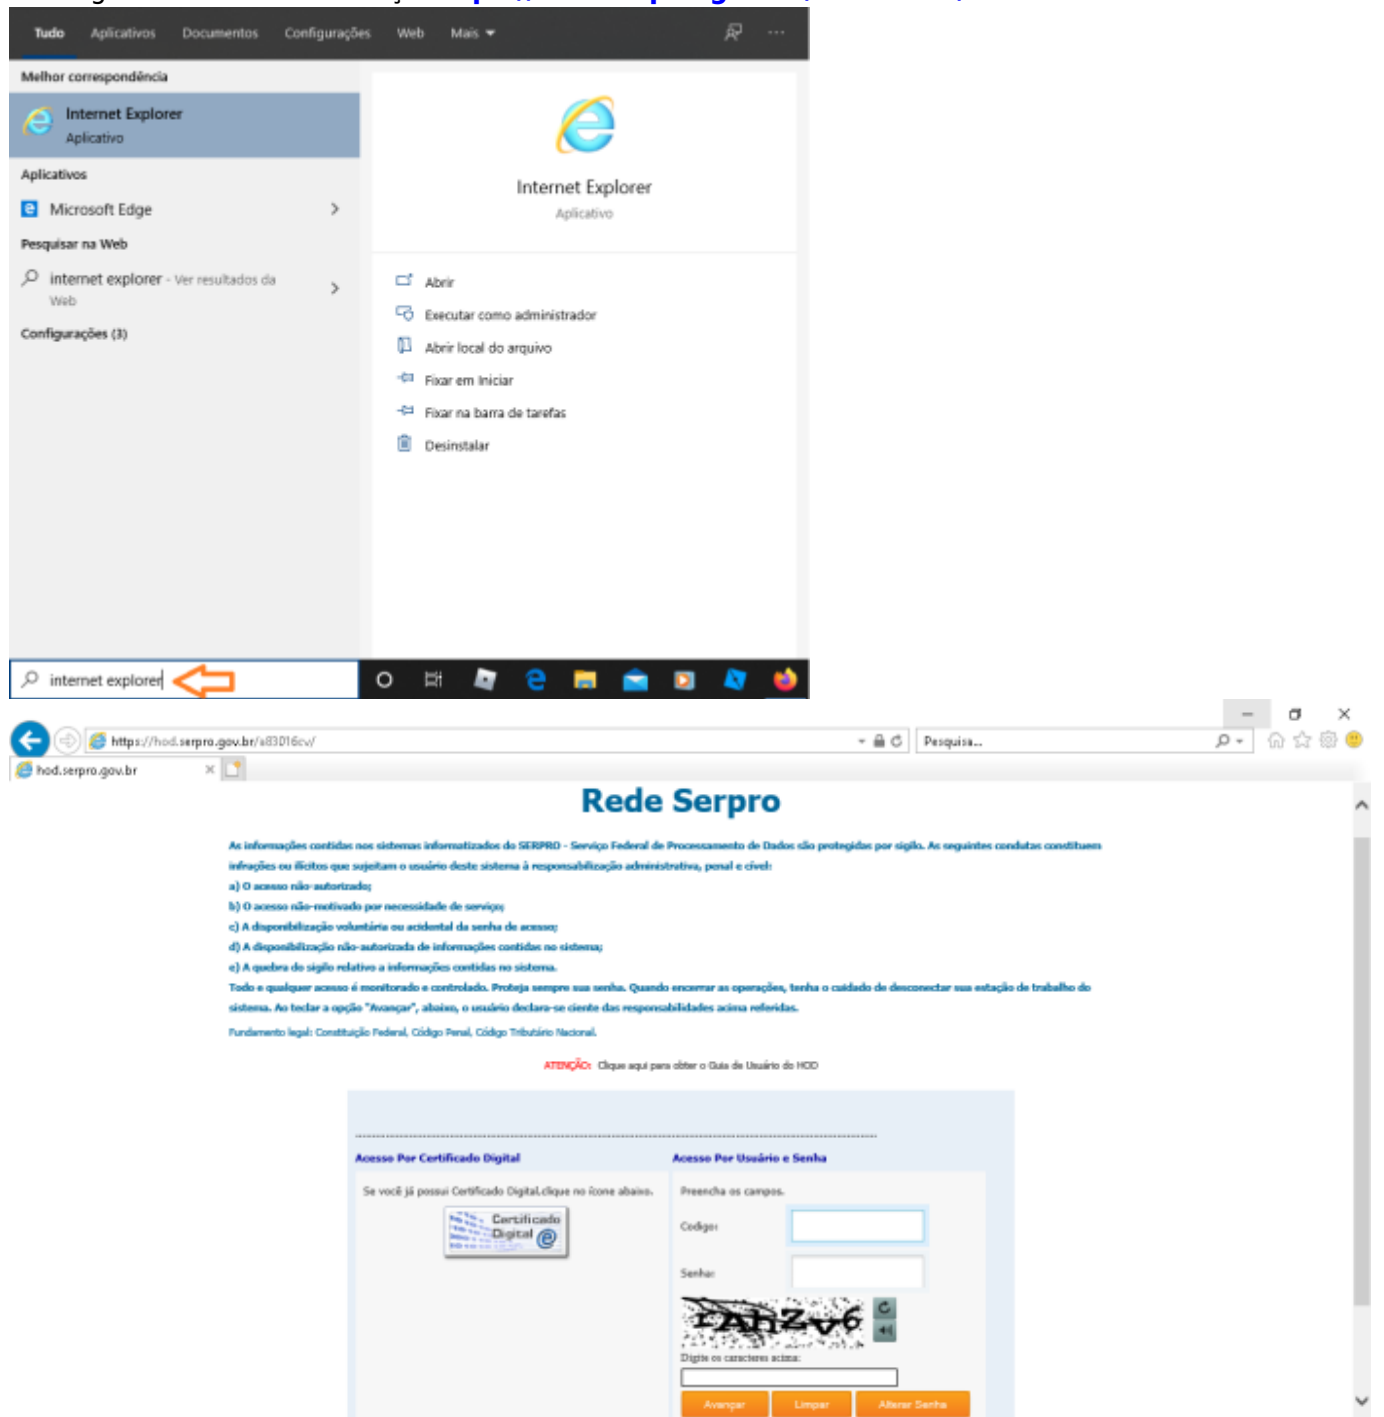

Acesso HOD

1º PASSO

Acesse o navegador Internet Explorer.

Em seguida acesse o endereço <https://hod.serpro.gov.br/a83016cv/>

2º PASSO

Caso não possua o token instalado, acesse

https://wiki.pb.utfpr.edu.br/dokuwiki/doku.php?id=manuais:instalacao_do_token.

O acesso HOD só funcionará se o token, as cadeias de certificado e o Internet Explorer estiverem funcionais.

3º PASSO

Instale as [cadeias de certificado SERPRO](#) no navegador **Internet Explorer**.

Na tela dos drivers dos tokens, clique no menu **“Repositório > Cadeia de Certificados”**.
Instale todas as cadeias de certificados.