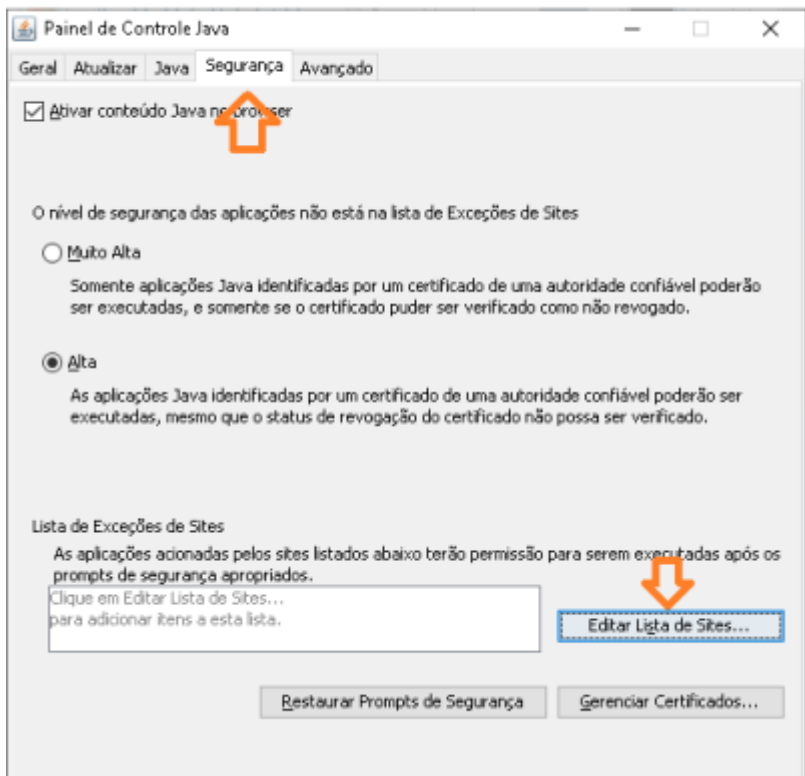

O acesso HOD só funcionará se o token, as cadeias de certificado e o Internet Explorer estiverem funcionais.

3º PASSO

Instale as [cadeias de certificado SERPRO](#) no navegador **Internet Explorer**.

Na tela dos drivers dos tokens, clique no menu **“Repositório > Cadeia de Certificados”**.
Instale todas as cadeias de certificados.

Caso a mensagem “Este site não é seguro” seja exibida, realize os passos a seguir.

Clique em cada um dos links exibidos na tela, clique em **Abrir** e **Executar**. Clique em **Instalar Certificado, Avançar**, e **Concluir**.

4º PASSO

Baixe e instale a última versão do java em seu computador:

https://www.java.com/pt_BR/download/windows-64bit.jsp

Após instalado, adicione o endereço do hod como seguro no java:

6º PASSO Após fazer login no hod com o token, aceite a instalação do emulador no navegador: