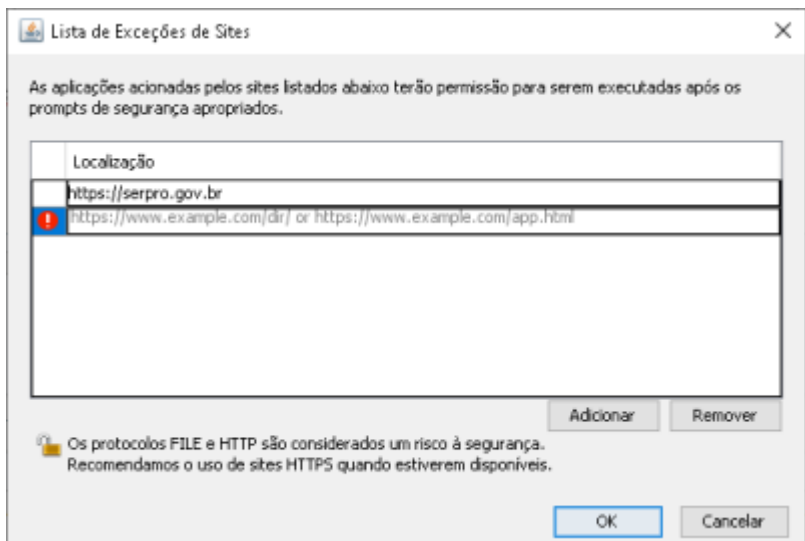

O acesso HOD só funcionará se o token, as cadeias de certificado e o Internet Explorer estiverem funcionais.

3º PASSO

Instale as [cadeias de certificado SERPRO](#) no navegador **Internet Explorer**.

Na tela dos drivers dos tokens, clique no menu **“Repositório > Cadeia de Certificados”**.
Instale todas as cadeias de certificados.

Caso a mensagem “Este site não é seguro” seja exibida, realize os passos a seguir.

Clique em cada um dos links exibidos na tela, clique em **Abrir** e **Executar**. Clique em **Instalar Certificado, Avançar**, e **Concluir**.

5º PASSO Baixe e instale a última versão do java em seu computador:
https://www.java.com/pt_BR/download/windows-64bit.jsp

Após instalado, adicione o endereço do hod como seguro no java:

6º PASSO Após fazer login no hod com o token, aceite a instalação do emulador no navegador: