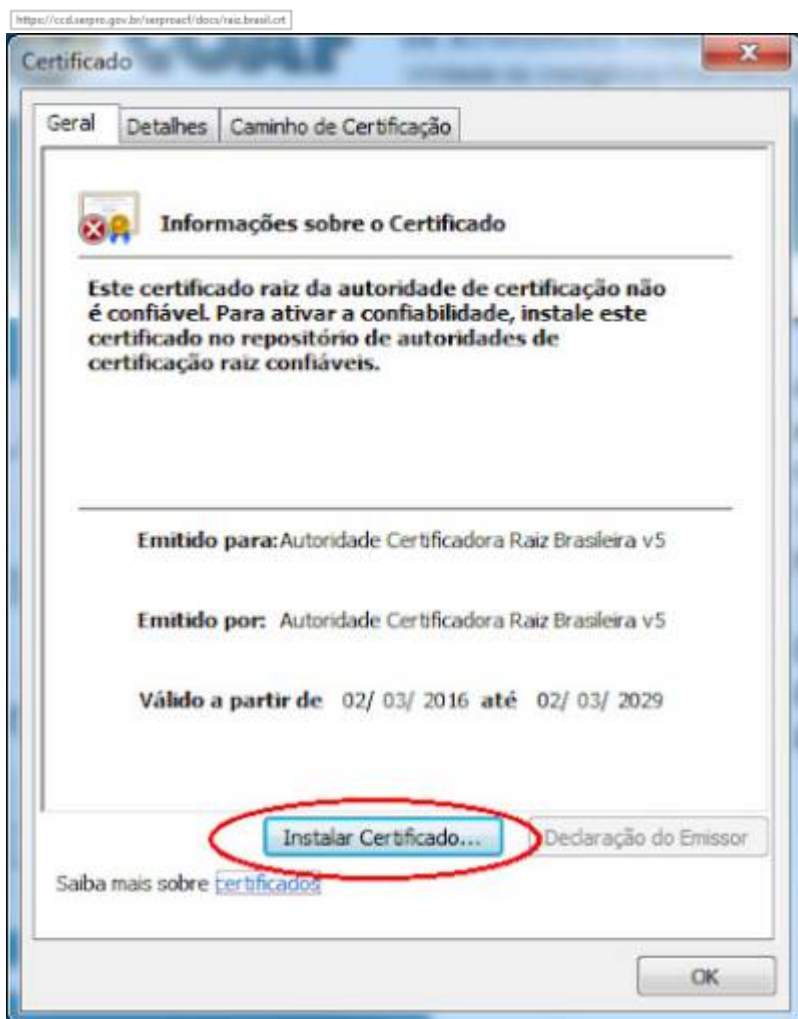

Acesso HOD

1º PASSO

Acesse o navegador Internet Explorer.

Em seguida acesse o endereço <https://hod.serpro.gov.br/a83016cv/>

2º PASSO

Caso não possua o token instalado, acesse

https://wiki.pb.utfpr.edu.br/dokuwiki/doku.php?id=manuais:instalacao_do_token.

O acesso HOD só funcionará se o token, as cadeias de certificado e o Internet Explorer estiverem funcionais.

3º PASSO

Instale as [cadeias de certificado SERPRO](#) no navegador **Internet Explorer**.

Na tela dos drivers dos tokens, clique no menu **“Repositório > Cadeia de Certificados”**.
Instale todas as cadeias de certificados.

Caso a mensagem “Este site não é seguro” seja exibida, realize os passos a seguir.

Clique em cada um dos links exibidos na tela, clique em **Abrir** e **Executar**. Clique em **Instalar Certificado, Avançar**, e **Concluir**.