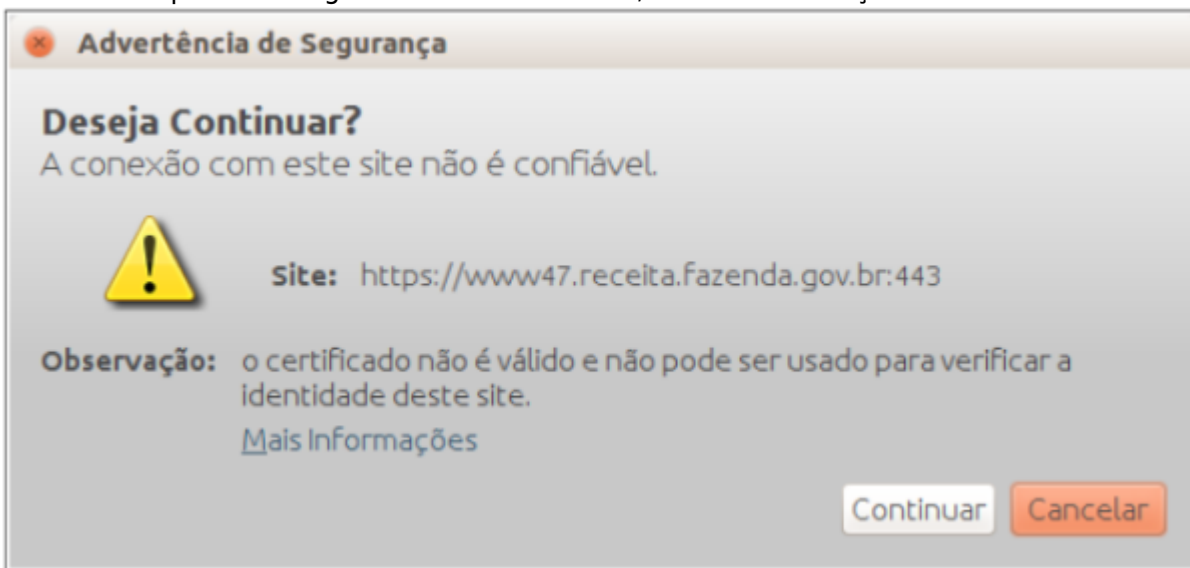

O acesso HOD só funcionará se o token, as cadeias de certificado e o Internet Explorer estiverem funcionais.

3º PASSO

Instale as [cadeias de certificado SERPRO](#) no navegador **Internet Explorer**.

Na tela dos drivers dos tokens, clique no menu **“Repositório > Cadeia de Certificados”**.
Instale todas as cadeias de certificados.

Caso a mensagem “Este site não é seguro” seja exibida, realize os passos a seguir.

Clique em cada um dos links exibidos na tela, clique em **Abrir** e **Executar**. Clique em **Instalar Certificado, Avançar**, e **Concluir**.

5º PASSO Baixe e instale a última versão do java em seu computador:
https://www.java.com/pt_BR/download/windows-64bit.jsp

Após instalado, adicione o endereço do hod como seguro no java:

6º PASSO Após fazer login no hod com o token, aceite a instalação do emulador no navegador: