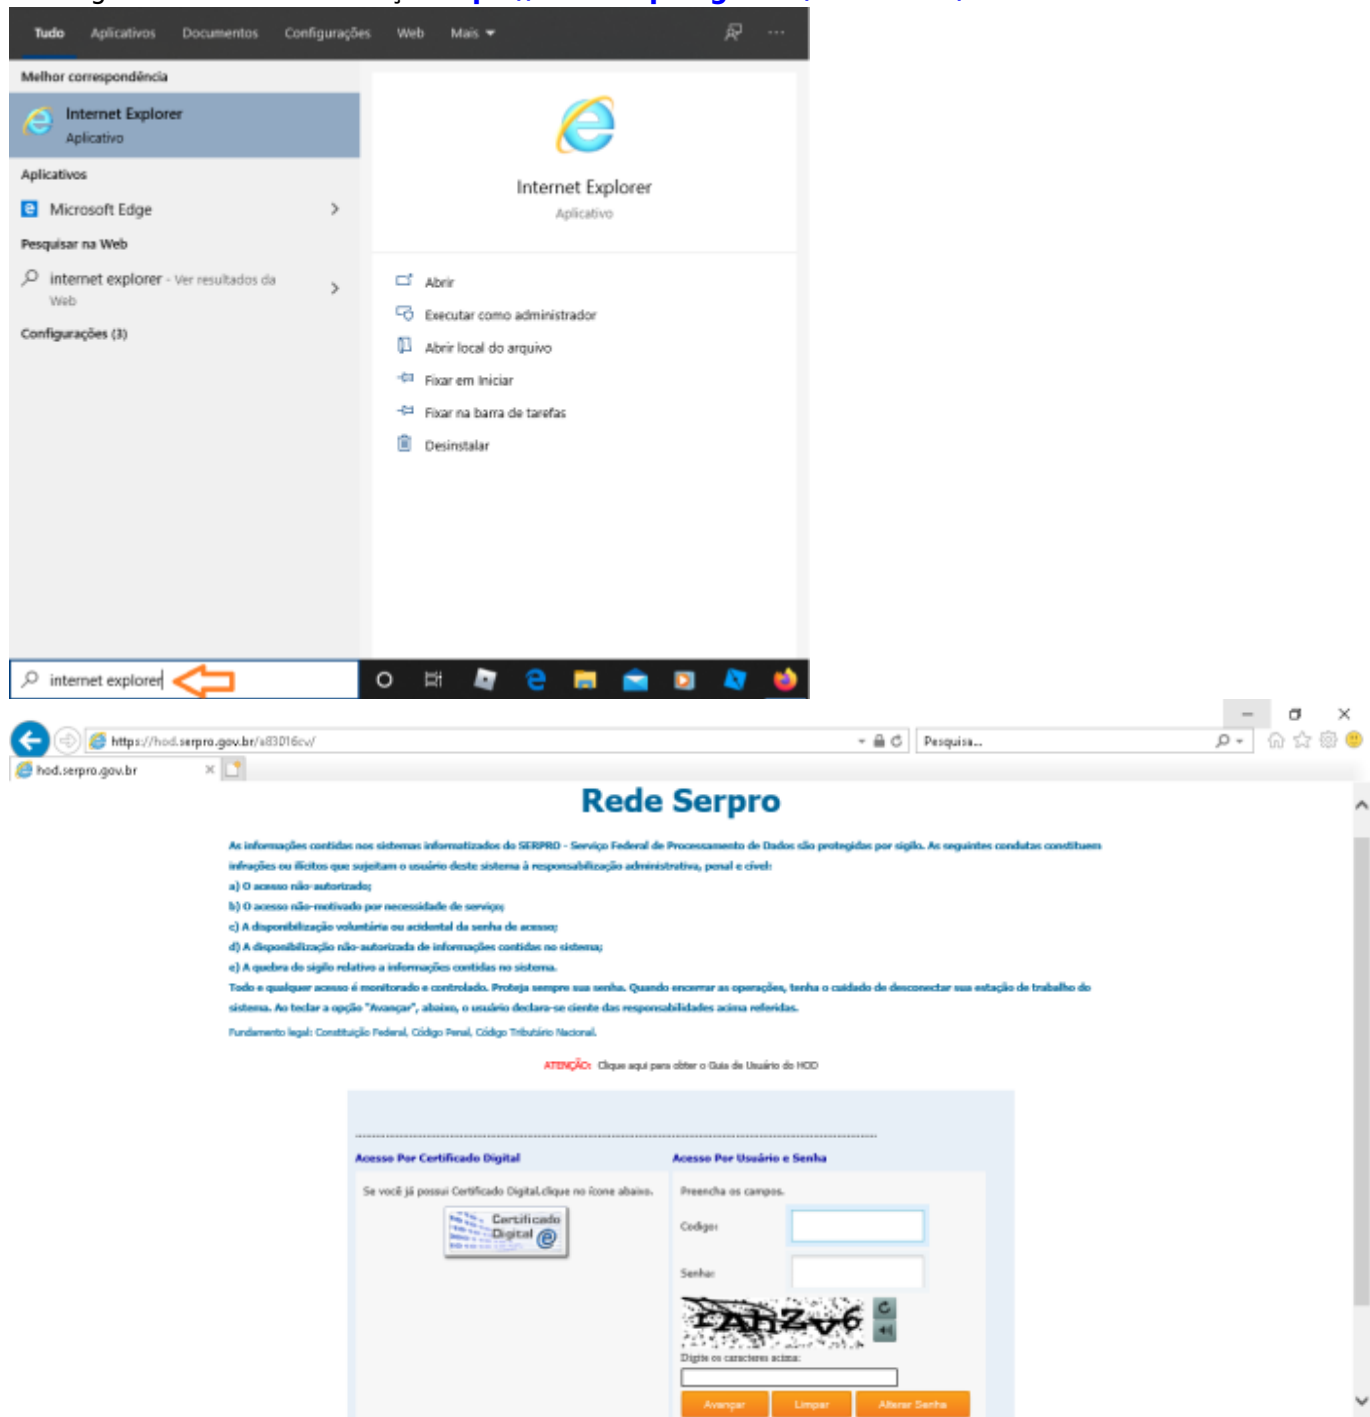

Acesso HOD

1º PASSO

Acesse o navegador Internet Explorer.

Em seguida acesse o endereço <https://hod.serpro.gov.br/a83016cv/>

2º PASSO

Caso não possua o token instalado, acesse

https://wiki.pb.utfpr.edu.br/dokuwiki/doku.php?id=manuais:instalacao_do_token.

O acesso HOD só funcionará se o token, as cadeias de certificado e o Internet Explorer estiverem funcionais.

3º PASSO

Instale as [cadeias de certificado SERPRO](#) no navegador **Internet Explorer**.

Na tela dos drivers dos tokens, clique no menu **“Repositório > Cadeia de Certificados”**.
Instale todas as cadeias de certificados.