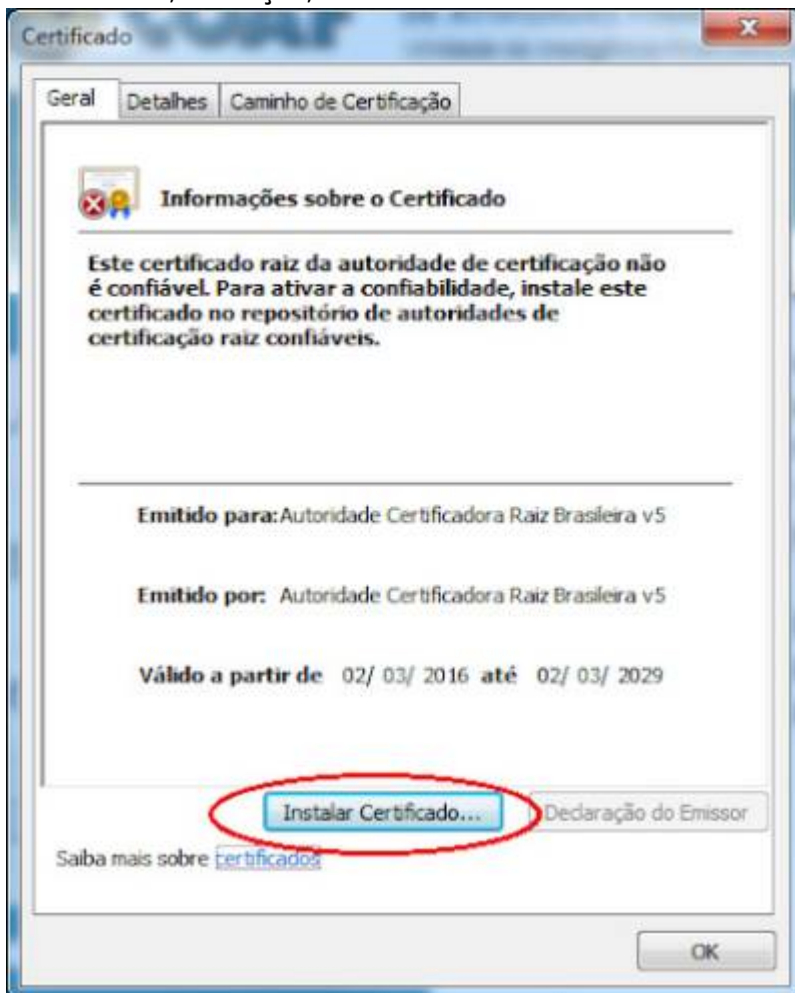

Acesso HOD

1º PASSO

Acesse o navegador Internet Explorer.

Em seguida acesse o endereço <https://hod.serpro.gov.br/a83016cv/>

2º PASSO

Caso não possua o token instalado, acesse

https://wiki.pb.utfpr.edu.br/dokuwiki/doku.php?id=manuais:instalacao_do_token.

O acesso HOD só funcionará se o token, as cadeias de certificado e o Internet Explorer estiverem funcionais.

3º PASSO

Instale as [cadeias de certificado SERPRO](#) no navegador **Internet Explorer**.

Na tela dos drivers dos tokens, clique no menu **“Repositório > Cadeia de Certificados”**.
Instale todas as cadeias de certificados.

Caso a mensagem “Este site não é seguro” seja exibida, realize os seguintes passos:

<https://ccid.aepro.gov.br/seiproact/docs/raiz.brazil.ct>

Clique em cada um dos links exibidos na tela, clique em **Abrir e Executar**. Clique em **Instalar Certificado, Avançar**, e **Concluir**.