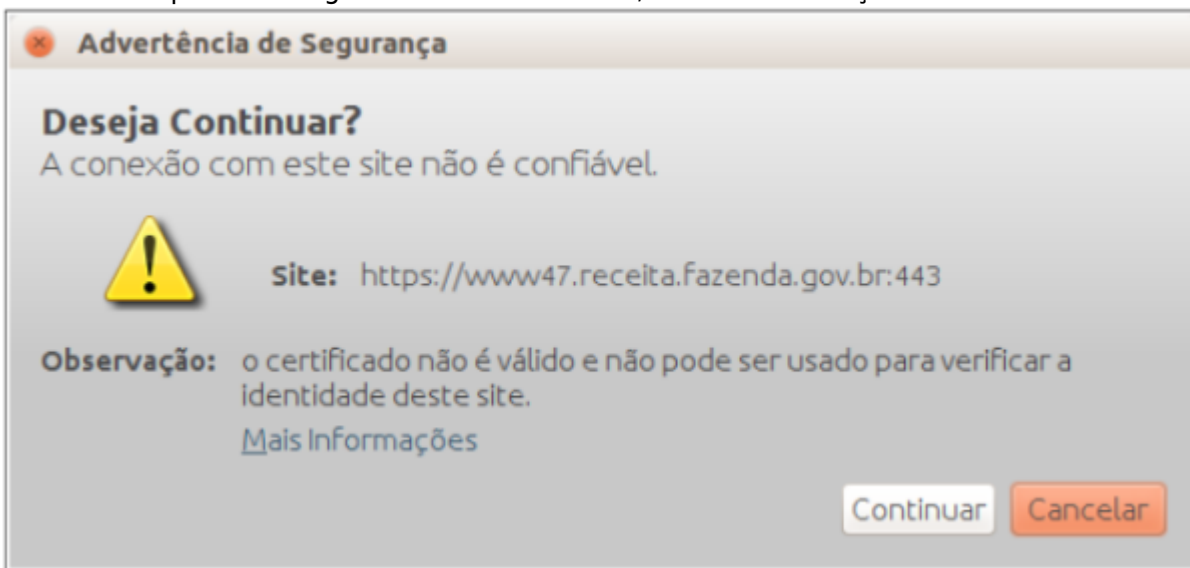

O acesso HOD só funcionará se o token, as cadeias de certificado e o Internet Explorer estiverem funcionais.

3º PASSO

Instale as [cadeias de certificado SERPRO](#) no navegador **Internet Explorer**.

Na tela dos drivers dos tokens, clique no menu **“Repositório > Cadeia de Certificados”**.
Instale todas as cadeias de certificados.

Caso a mensagem “Este site não é seguro” seja exibida, realize os seguintes passos:

<https://ccid.aepro.gov.br/seiproact/docs/raiz.brazil.ct>

Clique em cada um dos links exibidos na tela, clique em **Abrir e Executar**. Clique em **Instalar Certificado, Avançar**, e **Concluir**.

5º PASSO Baixe e instale a última versão do java em seu computador:
https://www.java.com/pt_BR/download/windows-64bit.jsp

Após instalado, adicione o endereço do hod como seguro no java:

6º PASSO Após fazer login no hod com o token, aceite a instalação do emulador no navegador: