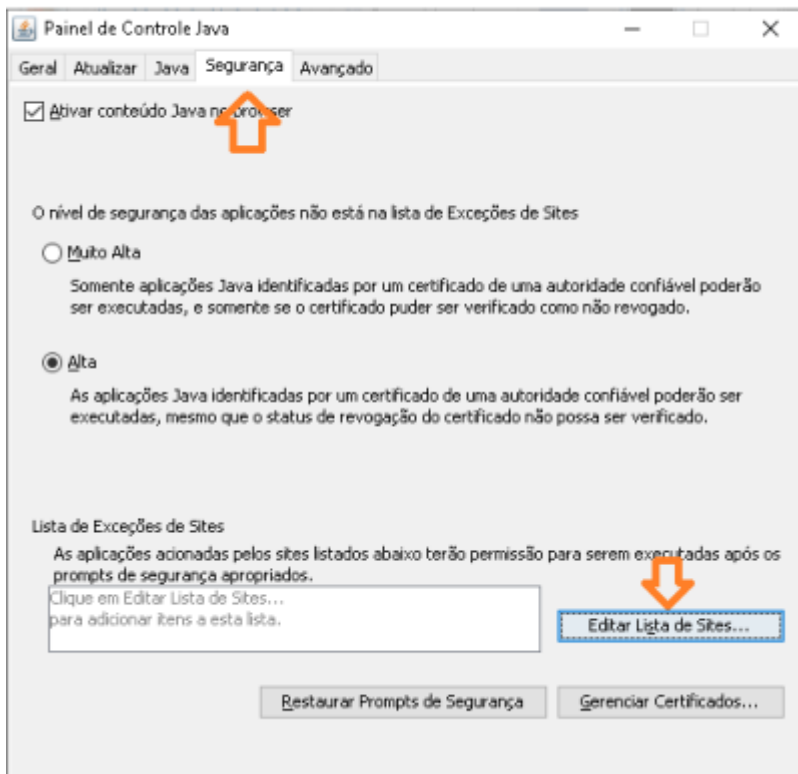

O acesso HOD só funcionará se o token, as cadeias de certificado e o Internet Explorer estiverem funcionais.

3º PASSO

Instale as [cadeias de certificado SERPRO](#) no navegador **Internet Explorer**.

Na tela dos drivers dos tokens, clique no menu **“Repositório > Cadeia de Certificados”**.
Instale todas as cadeias de certificados.

Caso a mensagem “Este site não é seguro” seja exibida, realize os seguintes passos:

<https://ccid.aepro.gov.br/seiproact/docs/raiz.brazil.ct>

Clique em cada um dos links exibidos na tela, clique em **Abrir e Executar**. Clique em **Instalar Certificado, Avançar**, e **Concluir**.

5º PASSO Baixe e instale a última versão do java em seu computador:
https://www.java.com/pt_BR/download/windows-64bit.jsp

Após instalado, adicione o endereço do hod como seguro no java:

6º PASSO Após fazer login no hod com o token, aceite a instalação do emulador no navegador: