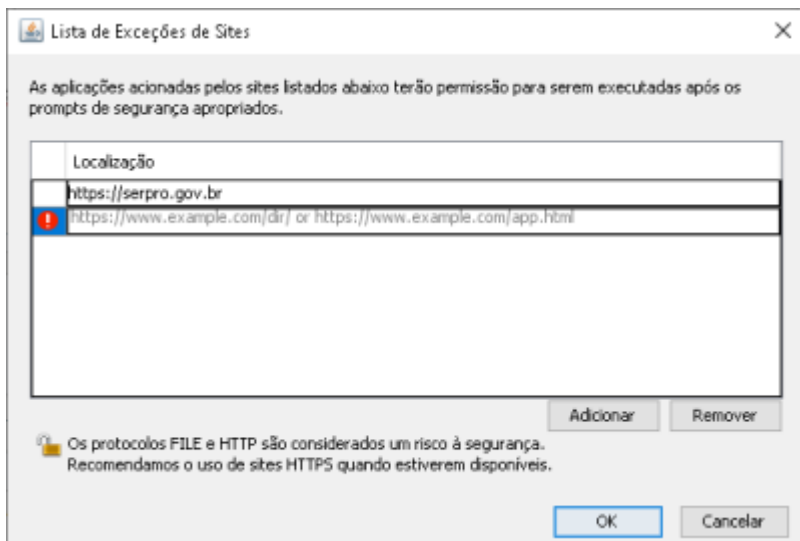

O acesso HOD só funcionará se o token, as cadeias de certificado e o Internet Explorer estiverem funcionais.

3º PASSO

Instale as [cadeias de certificado SERPRO](#) no navegador **Internet Explorer**.

Na tela dos drivers dos tokens, clique no menu **“Repositório > Cadeia de Certificados”**.
Instale todas as cadeias de certificados.

Caso a mensagem “Este site não é seguro” seja exibida, realize os seguintes passos:

<https://ccid.aepro.gov.br/seiproact/docs/raiz.brazil.ct>

Clique em cada um dos links exibidos na tela, clique em **Abrir e Executar**. Clique em **Instalar Certificado, Avançar**, e **Concluir**.

5º PASSO Baixe e instale a última versão do java em seu computador:
https://www.java.com/pt_BR/download/windows-64bit.jsp

Após instalado, adicione o endereço do hod como seguro no java:

6º PASSO Após fazer login no hod com o token, aceite a instalação do emulador no navegador: