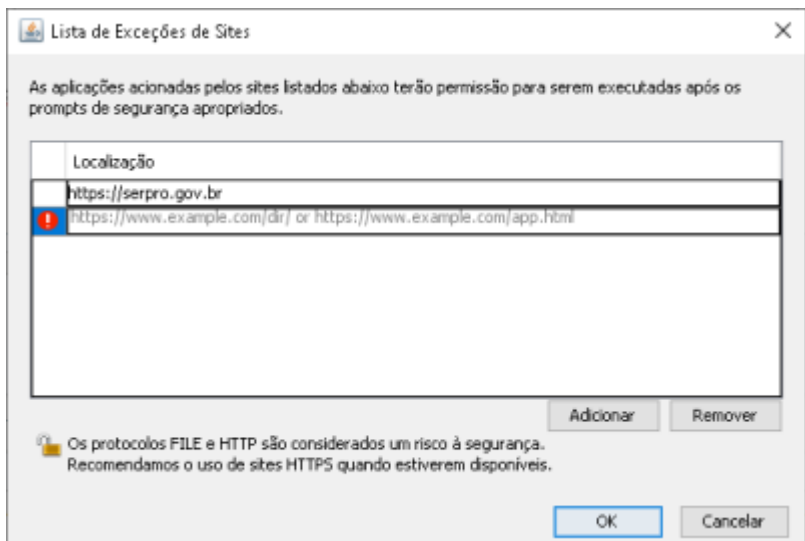

Caso a mensagem “Este site não é seguro” seja exibida, realize os seguintes passos:

<https://ccid.aepro.gov.br/seiproact/docs/raiz.brazil.ct>

Clique em cada um dos links exibidos na tela, clique em **Abrir e Executar**. Clique em **Instalar Certificado, Avançar**, e **Concluir**.

5º PASSO Baixe e instale a última versão do java em seu computador:
https://www.java.com/pt_BR/download/windows-64bit.jsp

Após instalado, adicione o endereço do hod como seguro no java:

6º PASSO Após fazer login no hod com o token, aceite a instalação do emulador no navegador: