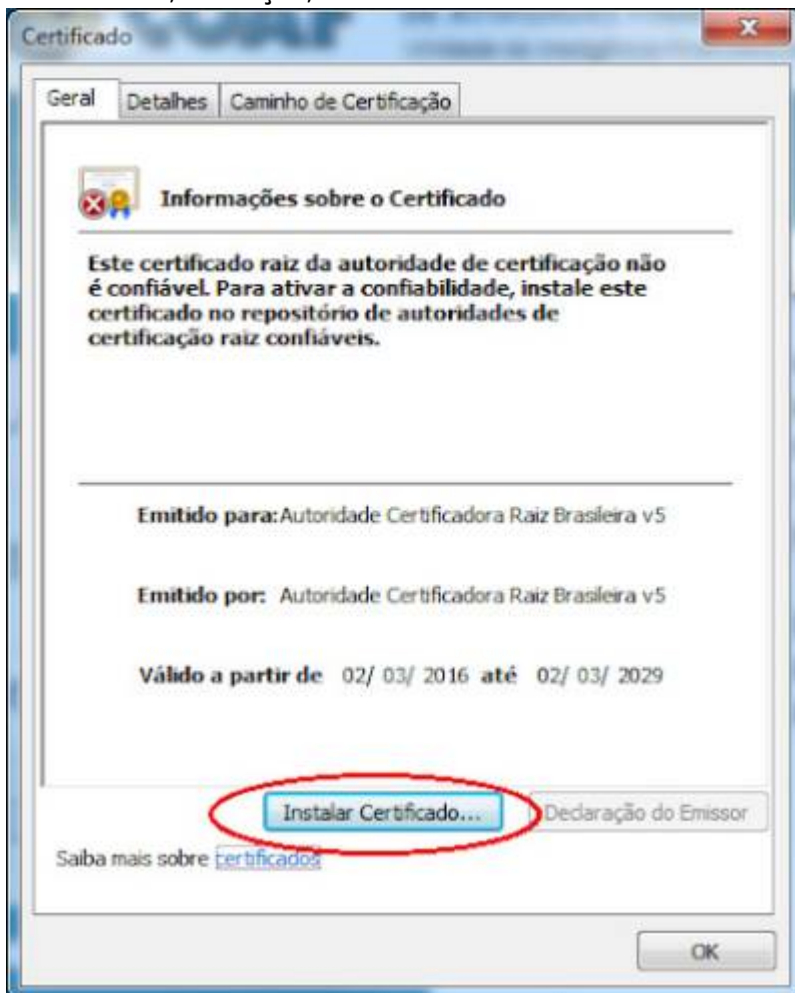

Acesso HOD

1º PASSO

Acesse o navegador Internet Explorer.

Em seguida acesse o endereço <https://hod.serpro.gov.br/a83016cv/>

2º PASSO

Caso não possua o token instalado, acesse

https://wiki.pb.utfpr.edu.br/dokuwiki/doku.php?id=manuais:instalacao_do_token.

O acesso HOD só funcionará se o token, as cadeias de certificado e o Internet Explorer estiverem funcionais.

3º PASSO

Instale as [cadeias de certificado SERPRO](#) no navegador **Internet Explorer**.

Na tela dos drivers dos tokens, clique no menu **“Repositório > Cadeia de Certificados”**. **Instale todas as cadeias de certificados.**

Caso a mensagem “Este site não é seguro” seja exibida, realize os seguintes passos:

<https://ccid.aepro.gov.br/seiproact/docs/raiz.brazil.ct>

Clique em cada um dos links exibidos na tela, clique em **Abrir e Executar**. Clique em **Instalar Certificado, Avançar**, e **Concluir**.