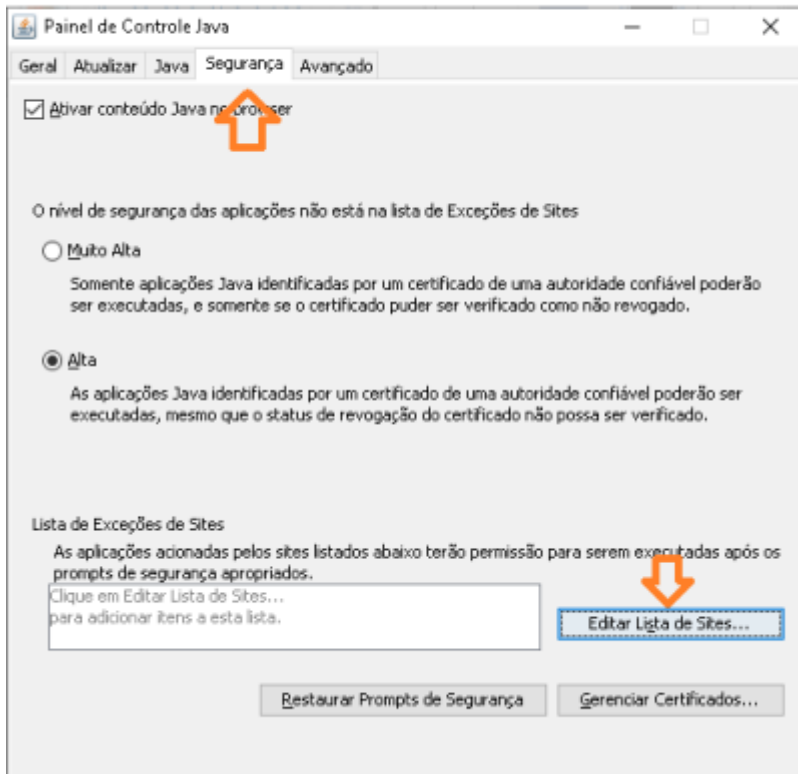

O acesso HOD só funcionará se o token, as cadeias de certificado e o Internet Explorer estiverem funcionais.

3º PASSO

Instale as [cadeias de certificado SERPRO](#) no navegador **Internet Explorer**.

Na tela dos drivers dos tokens, clique no menu **“Repositório > Cadeia de Certificados”**. **Instale todas as cadeias de certificados.**

Caso a mensagem “Este site não é seguro” seja exibida, realize os seguintes passos:

<https://ccid.aepro.gov.br/seiproact/docs/raiz.brazil.ct>

Clique em cada um dos links exibidos na tela, clique em **Abrir e Executar**. Clique em **Instalar Certificado, Avançar**, e **Concluir**.

5º PASSO Baixe e instale a última versão do java em seu computador:
https://www.java.com/pt_BR/download/windows-64bit.jsp

Após instalado, adicione o endereço do hod como seguro no java:

6º PASSO Após fazer login no hod com o token, aceite a instalação do emulador no navegador: