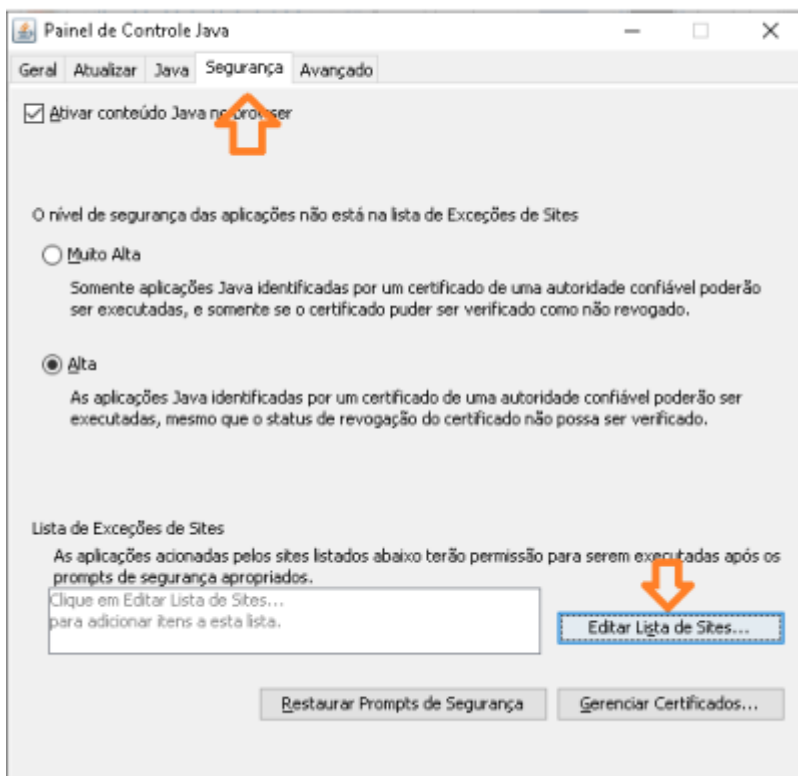

O acesso HOD só funcionará se o token, as cadeias de certificado e o Internet Explorer estiverem funcionais.

3º PASSO

Instale as **cadeias de certificado SERPRO** no navegador **INTERNET EXPLORER** pelo endereço Na tela dos drivers dos tokens, clique no menu **“Repositório > Cadeia de Certificados”**. **Instale todas as cadeias de certificados.**

Caso a mensagem “Este site não é seguro” seja exibida, realize os seguintes passos:

<https://ccid.aepro.gov.br/seproact/docs/raiz.brasil.crt>

Clique em cada um dos links exibidos na tela, clique em **Abrir e Executar**. Clique em **Instalar Certificado, Avançar**, e **Concluir**.

5º PASSO Baixe e instale a última versão do java em seu computador:
https://www.java.com/pt_BR/download/windows-64bit.jsp

Após instalado, adicione o endereço do hod como seguro no java:

6º PASSO Após fazer login no hod com o token, aceite a instalação do emulador no navegador: