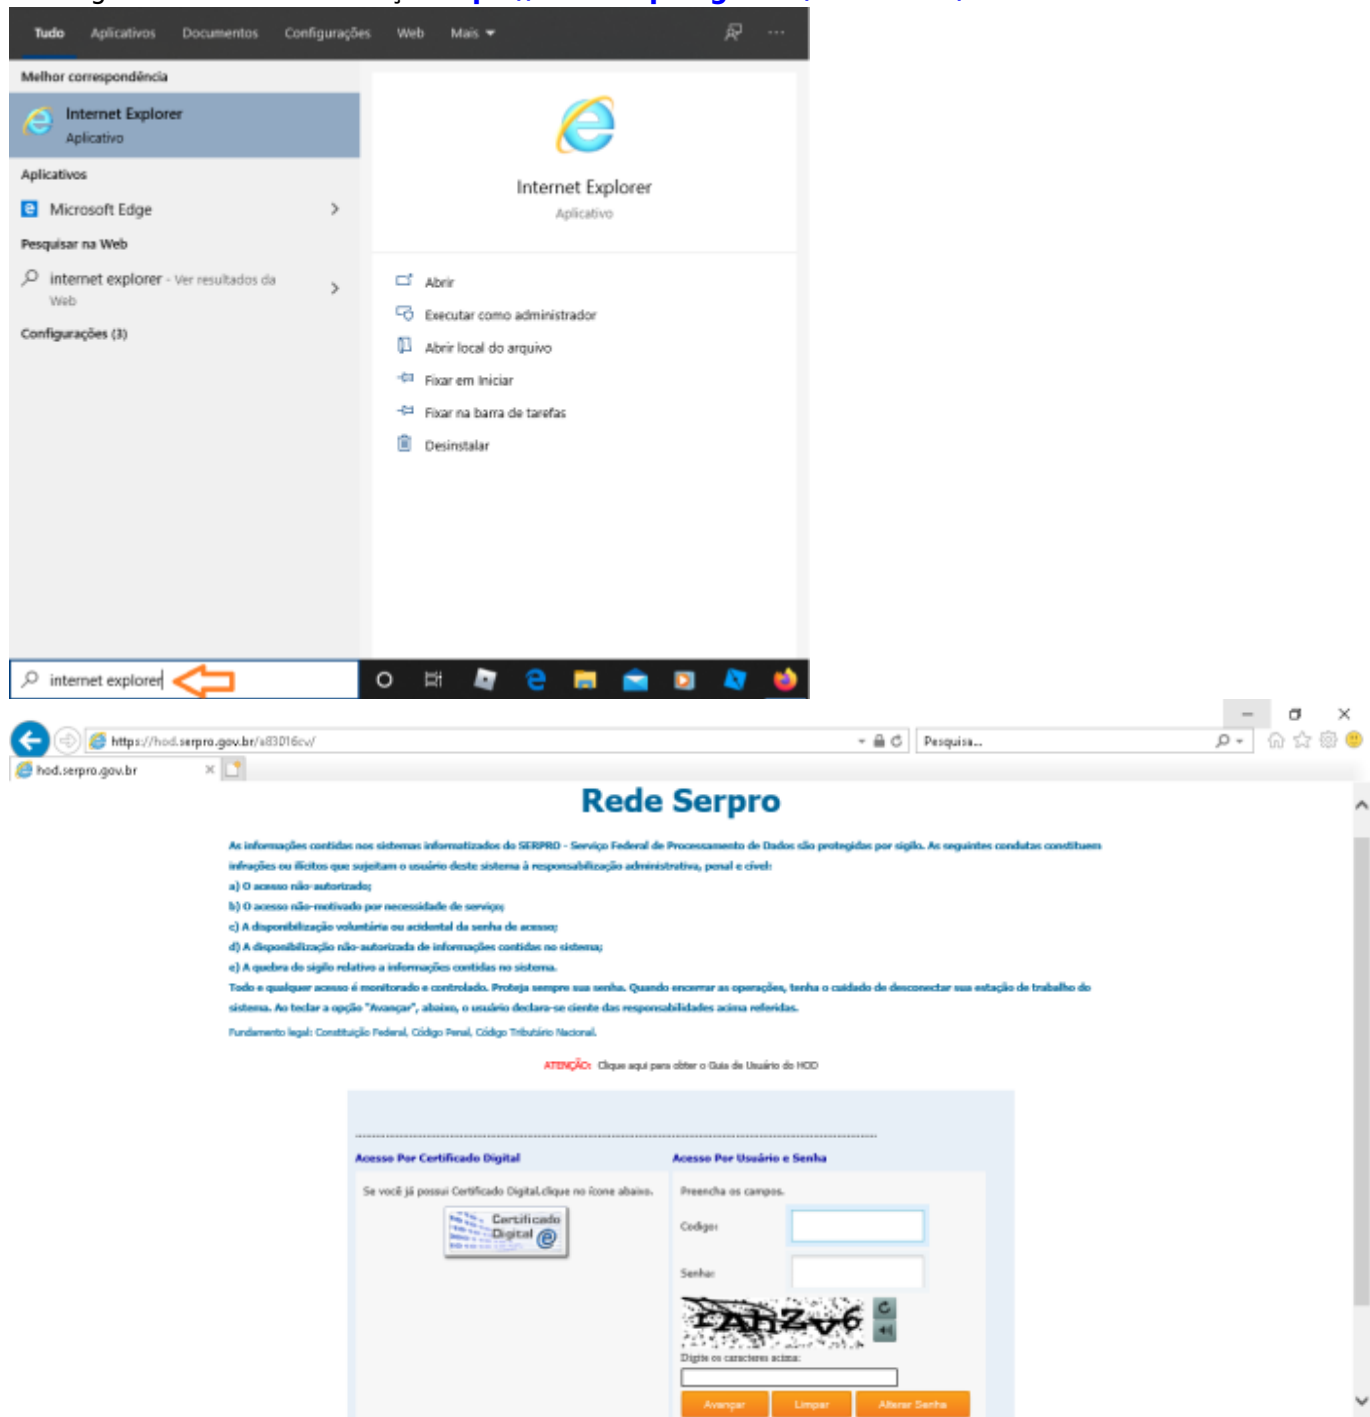

Acesso HOD

1º PASSO

Acesse o navegador Internet Explorer.

Em seguida acesse o endereço <https://hod.serpro.gov.br/a83016cv/>

2º PASSO

Caso não possua o token instalado, acesse

https://wiki.pb.utfpr.edu.br/dokuwiki/doku.php?id=manuais:instalacao_do_token.

O acesso HOD só funcionará se o token, as cadeias de certificado e o Internet Explorer estiverem funcionais.

3º PASSO

Instale as [cadeias de certificado SERPRO](#) no navegador **INTERNET EXPLORER** pelo endereço Na tela dos drivers dos tokens, clique no menu **“Repositório > Cadeia de Certificados”**. **Instale todas as cadeias de certificados.**