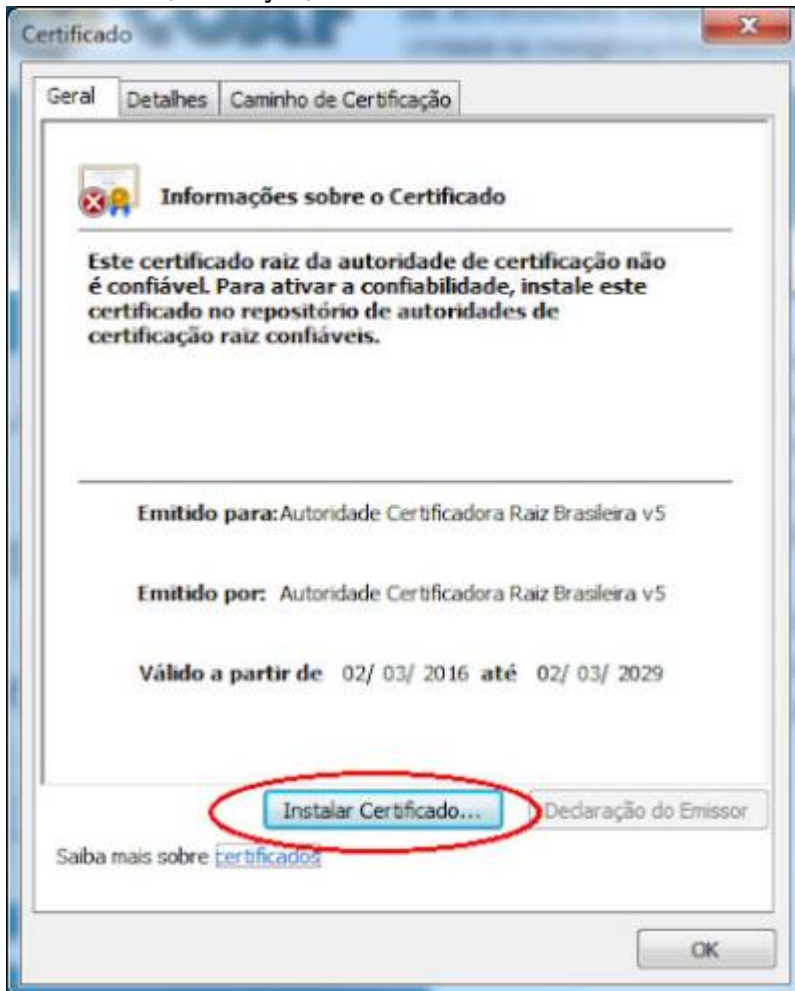

Clique em cada um dos links exibidos na tela, clique em **Abrir e Executar**. Clique em **Instalar Certificado, Avançar**, e **Concluir**.