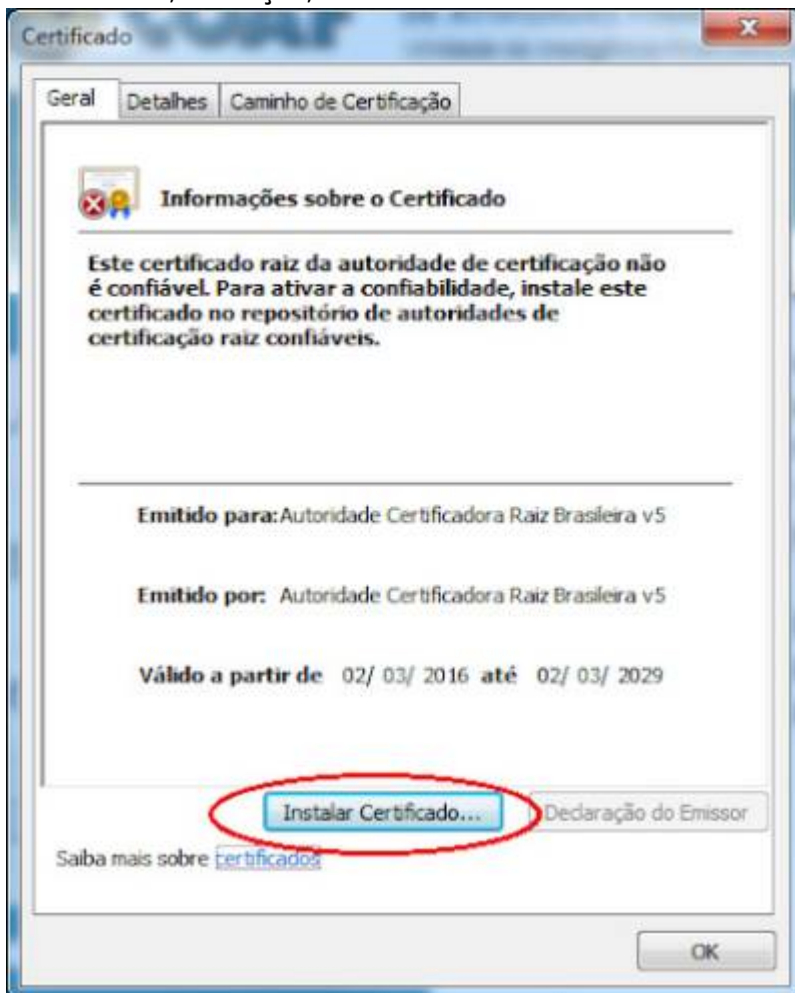

Acesso HOD

1º PASSO

Acesse o navegador Internet Explorer.

Em seguida acesse o endereço <https://hod.serpro.gov.br/a83016cv/>

2º PASSO

Caso não possua o token instalado, acesse

https://wiki.pb.utfpr.edu.br/dokuwiki/doku.php?id=manuais:instalacao_do_token.

O acesso HOD só funcionará se o token, as cadeias de certificado e o Internet Explorer estiverem funcionais.

3º PASSO

Instale as [cadeias de certificado SERPRO](#) no navegador **INTERNET EXPLORER** pelo endereço Na tela dos drivers dos tokens, clique no menu **“Repositório > Cadeia de Certificados”**. **Instale todas as cadeias de certificados.**

Caso a mensagem “Este site não é seguro” seja exibida, realize os seguintes passos:

<https://ccid.aepro.gov.br/segproact/docs/raiz.brazil.crt>

Clique em cada um dos links exibidos na tela, clique em **Abrir e Executar**. Clique em **Instalar Certificado, Avançar**, e **Concluir**.