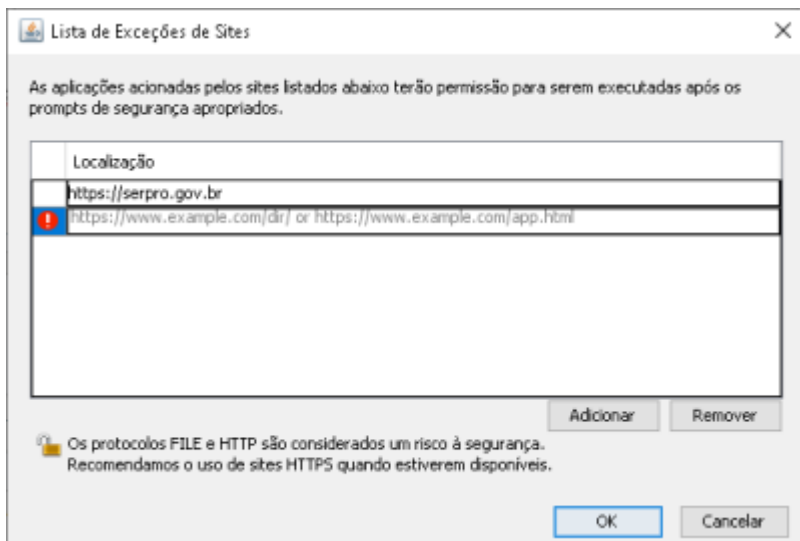

O acesso HOD só funcionará se o token, as cadeias de certificado e o Internet Explorer estiverem funcionais.

3º PASSO

Instale as **cadeias de certificado SERPRO** no navegador **INTERNET EXPLORER** pelo endereço Na tela dos drivers dos tokens, clique no menu **“Repositório > Cadeia de Certificados”**. **Instale todas as cadeias de certificados.**

Caso a mensagem “Este site não é seguro” seja exibida, realize os seguintes passos:

<https://ccid.aepro.gov.br/seproact/docs/raiz.brasil.crt>

Clique em cada um dos links exibidos na tela, clique em **Abrir e Executar**. Clique em **Instalar Certificado, Avançar**, e **Concluir**.

5º PASSO Baixe e instale a última versão do java em seu computador:
https://www.java.com/pt_BR/download/windows-64bit.jsp

Após instalado, adicione o endereço do hod como seguro no java:

6º PASSO Após fazer login no hod com o token, aceite a instalação do emulador no navegador: