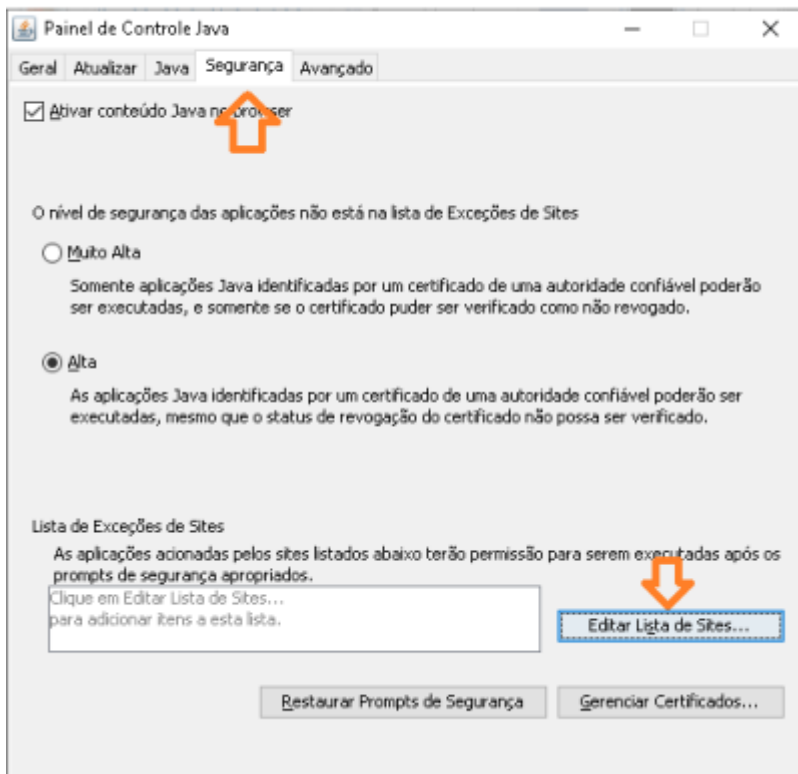

O acesso HOD só funcionará se o token, as cadeias de certificado e o Internet Explorer estiverem funcionais.

3º PASSO

Instale as [cadeias de certificado SERPRO](#) no navegador **INTERNET EXPLORER** pelo endereço Na tela dos drivers dos tokens, clique no menu **“Repositório > Cadeia de Certificados”**. **Instale todas as cadeias de certificados.**

Caso a mensagem “Este site não é seguro” seja exibida, realize os seguintes passos:

<https://ccid.aepro.gov.br/segproact/docs/raiz.brazil.crt>

Clique em cada um dos links exibidos na tela, clique em **Abrir e Executar**. Clique em **Instalar Certificado, Avançar**, e **Concluir**.

5º PASSO Baixe e instale a última versão do java em seu computador:
https://www.java.com/pt_BR/download/windows-64bit.jsp

Após instalado, adicione o endereço do hod como seguro no java:

6º PASSO Após fazer login no hod com o token, aceite a instalação do emulador no navegador: