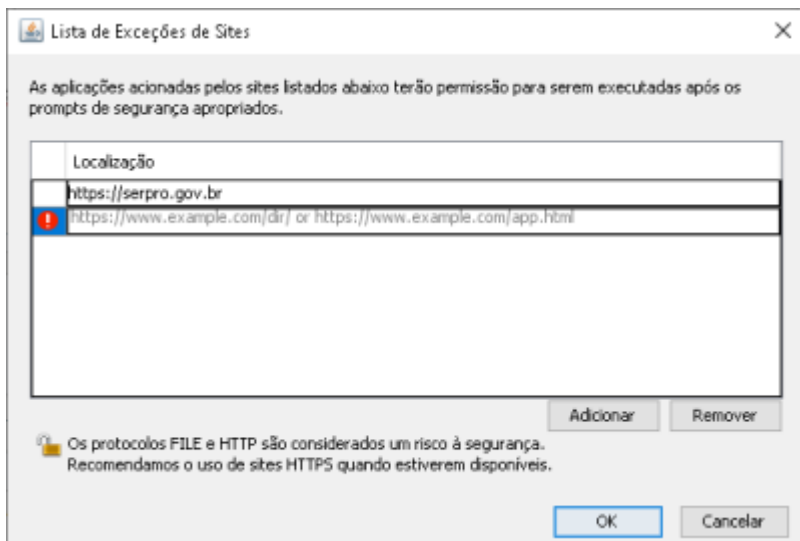

O acesso HOD só funcionará se o token, as cadeias de certificado e o Internet Explorer estiverem funcionais.

3º PASSO

Instale as [cadeias de certificado SERPRO](#) no navegador **INTERNET EXPLORER** pelo endereço Na tela dos drivers dos tokens, clique no menu **“Repositório > Cadeia de Certificados”**. **Instale todas as cadeias de certificados.**

Caso a mensagem “Este site não é seguro” seja exibida, realize os seguintes passos:

<https://ccid.aepro.gov.br/segproact/docs/raiz.brazil.crt>

Clique em cada um dos links exibidos na tela, clique em **Abrir e Executar**. Clique em **Instalar Certificado, Avançar**, e **Concluir**.

5º PASSO Baixe e instale a última versão do java em seu computador:
https://www.java.com/pt_BR/download/windows-64bit.jsp

Após instalado, adicione o endereço do hod como seguro no java:

6º PASSO Após fazer login no hod com o token, aceite a instalação do emulador no navegador: