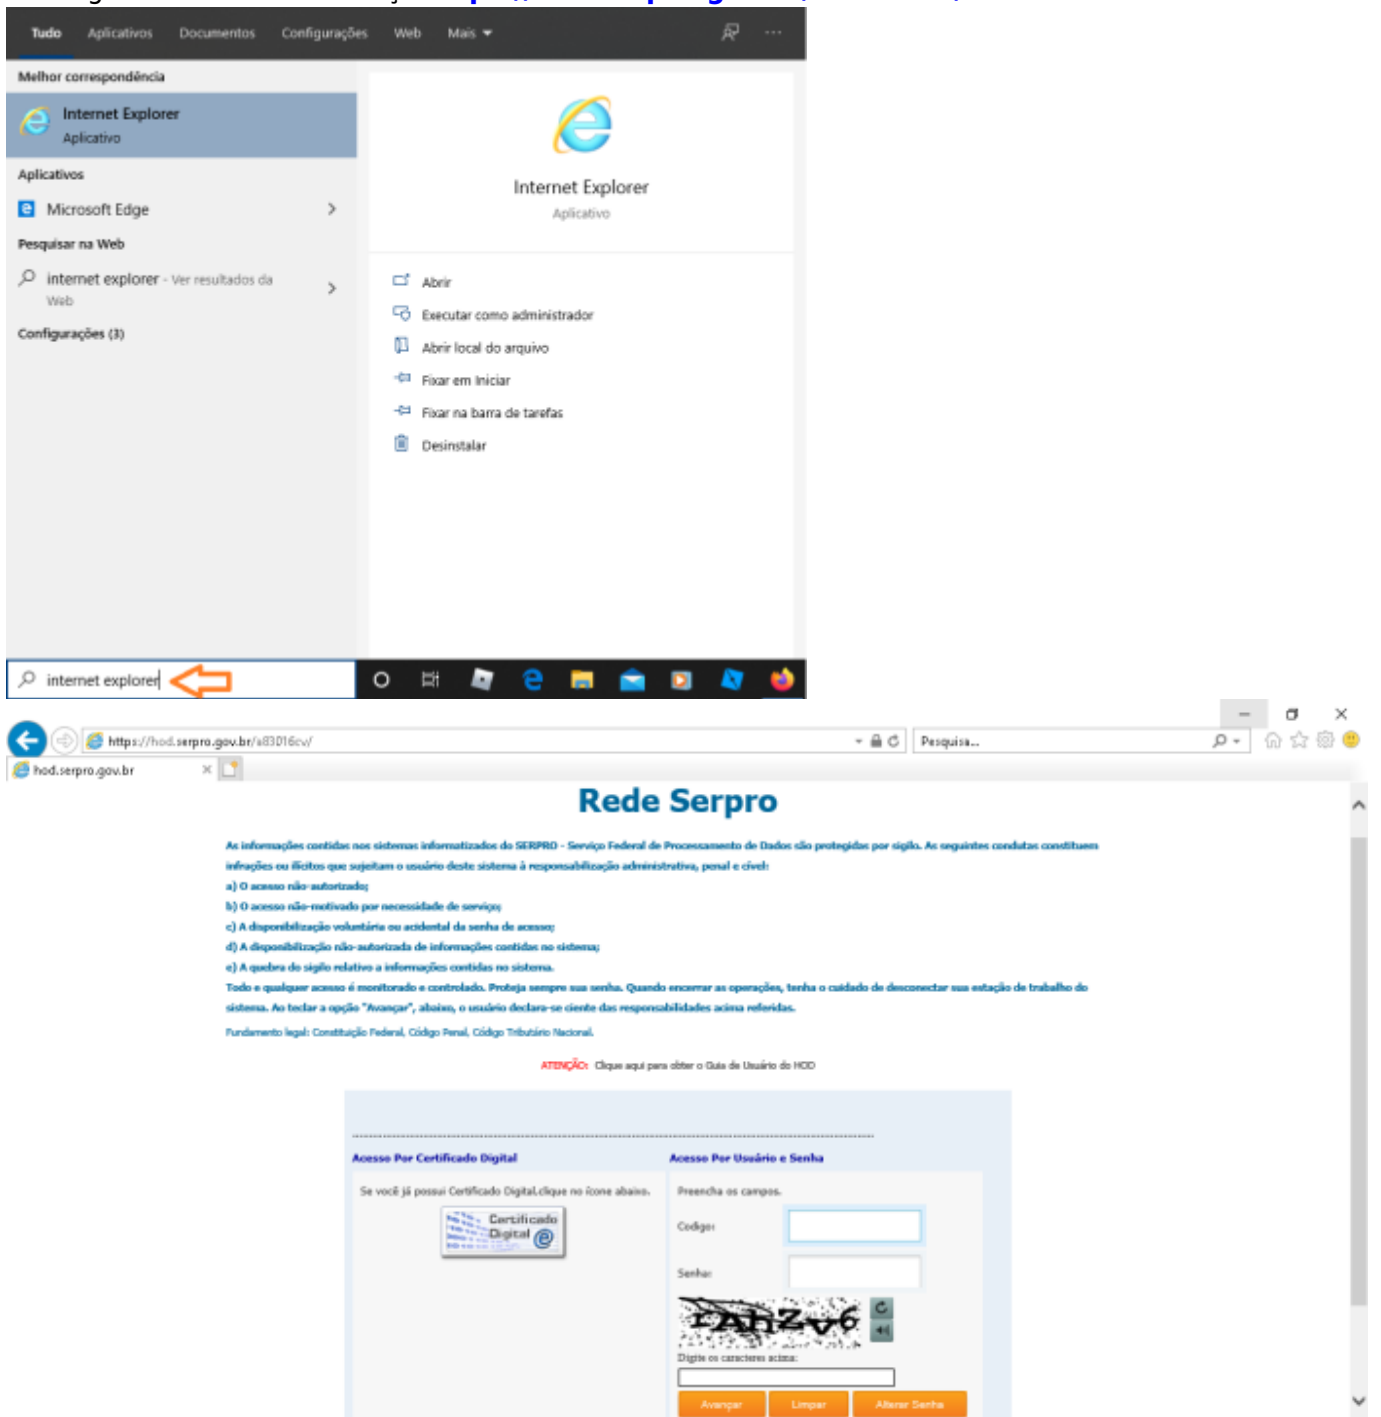

Acesso HOD

1º PASSO

Acesse o navegador Internet Explorer.

Em seguida acesse o endereço <https://hod.serpro.gov.br/a83016cv/>

2º PASSO

Caso não possua o token instalado, acesse

https://wiki.pb.utfpr.edu.br/dokuwiki/doku.php?id=manuais:instalacao_do_token.

O acesso HOD só funcionará se o token, as cadeias de certificado e o Internet Explorer estiverem funcionais.

3º PASSO

Instale as **cadeias de certificado SERPRO** no navegador **INTERNET EXPLORER** pelo endereço Na tela dos drivers dos tokens, clique no menu **“Repositório > Cadeia de Certificados”**. **Instale todas as cadeias de certificados.**