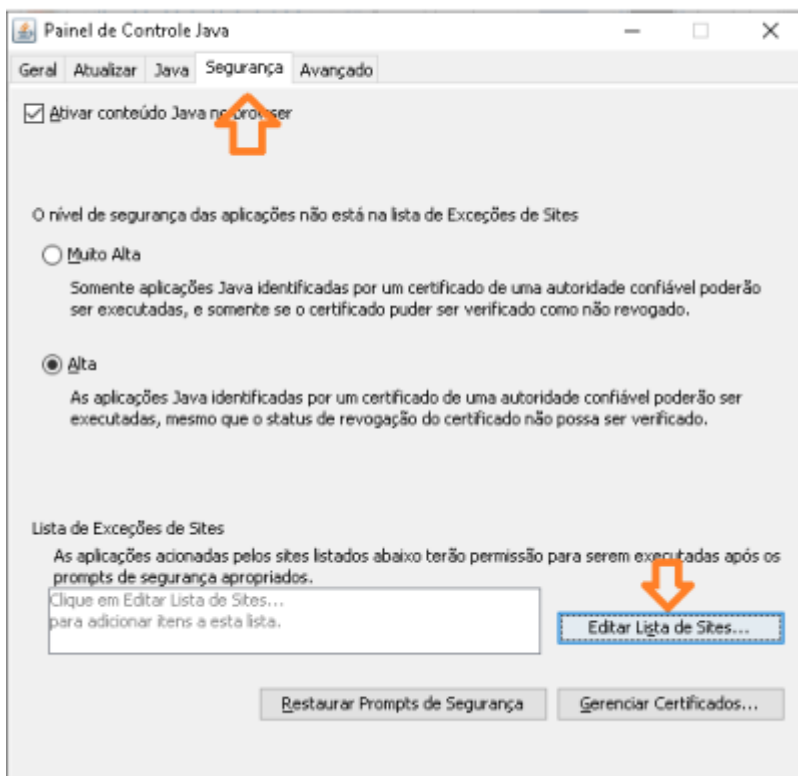

### 3º PASSO

Instale as cadeias de certificado SERPRO no navegador **INTERNET EXPLORER** pelo endereço [https://certificados.serpro.gov.br/arserpro/pages/information/certificate\\_chain.jsf;jsessionid=C590E26C77EDFA933623C41FFCCD342D.87a4309a-a005-327b-b380-43d5d336a95f](https://certificados.serpro.gov.br/arserpro/pages/information/certificate_chain.jsf;jsessionid=C590E26C77EDFA933623C41FFCCD342D.87a4309a-a005-327b-b380-43d5d336a95f)

Na tela dos drivers dos tokens, clique no menu **“Repositório > Cadeia de Certificados”**. **Instale todas as cadeias de certificados**.

Caso a mensagem “Este site não é seguro” seja exibida, realize os seguintes passos:

<https://ccid.aepro.gov.br/seiproact/docs/raiz.brazil.ct>

Clique em cada um dos links exibidos na tela, clique em **Abrir e Executar**. Clique em **Instalar Certificado, Avançar**, e **Concluir**.

**5º PASSO** Baixe e instale a última versão do java em seu computador:  
[https://www.java.com/pt\\_BR/download/windows-64bit.jsp](https://www.java.com/pt_BR/download/windows-64bit.jsp)