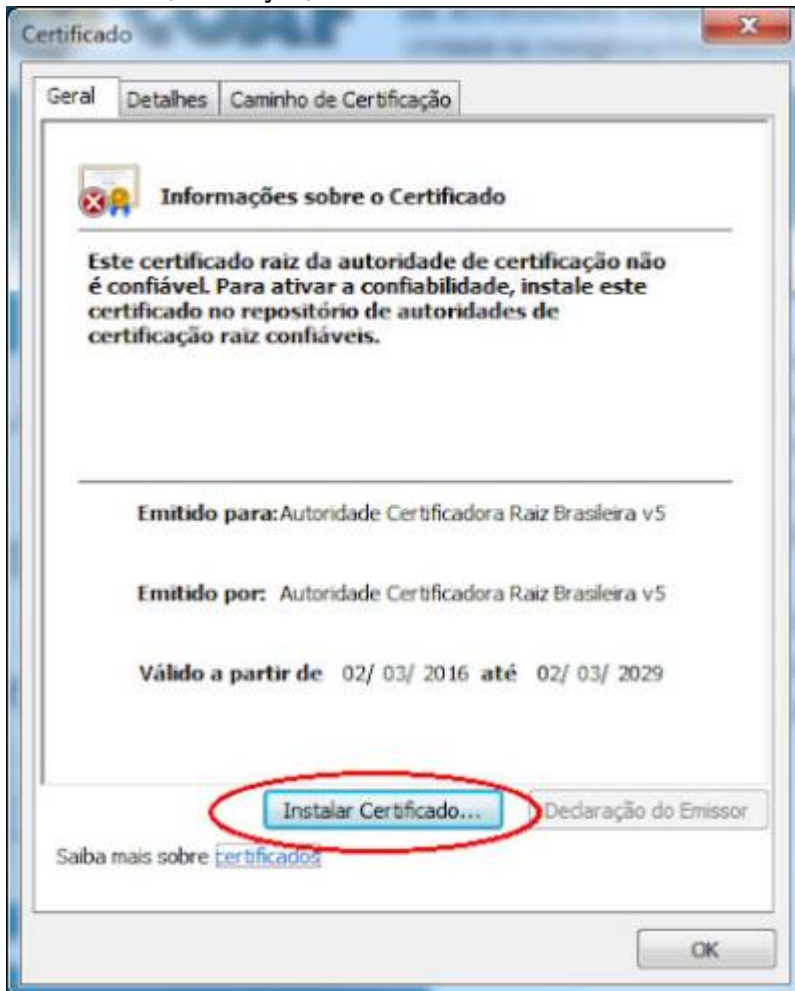

Acesso HOD

1º PASSO

Acesse o navegador Internet Explorer.

Em seguida acesse o endereço <https://hod.serpro.gov.br/a83016cv/>

2º PASSO

Caso não possua o token instalado, acesse

https://wiki.pb.utfpr.edu.br/dokuwiki/doku.php?id=manuais:instalacao_do_token.

O acesso HOD só funcionará se o token, as cadeias de certificado e o Internet Explorer estiverem funcionais.

****3º PASSO****

Instale as cadeias de certificado SERPRO no navegador **INTERNET EXPLORER**:

https://certificados.serpro.gov.br/arserpro/pages/information/certificate_chain.jsf;jsessionid=C590E26C77EDFA933623C41FFCCD342D.87a4309a-a005-327b-b380-43d5d336a95f

Na tela dos drivers dos tokens, clique no menu “Repositório > Cadeia de Certificados”. **Instale todas as cadeias de certificados.**

Caso a mensagem “Este site não é seguro” seja exibida, realize os seguintes passos:

<https://ccid.aepro.gov.br/seiproact/docs/raiz.brazil.ct>

Clique em cada um dos links exibidos na tela, clique em **Abrir e Executar**. Clique em **Instalar Certificado, Avançar**, e **Concluir**.