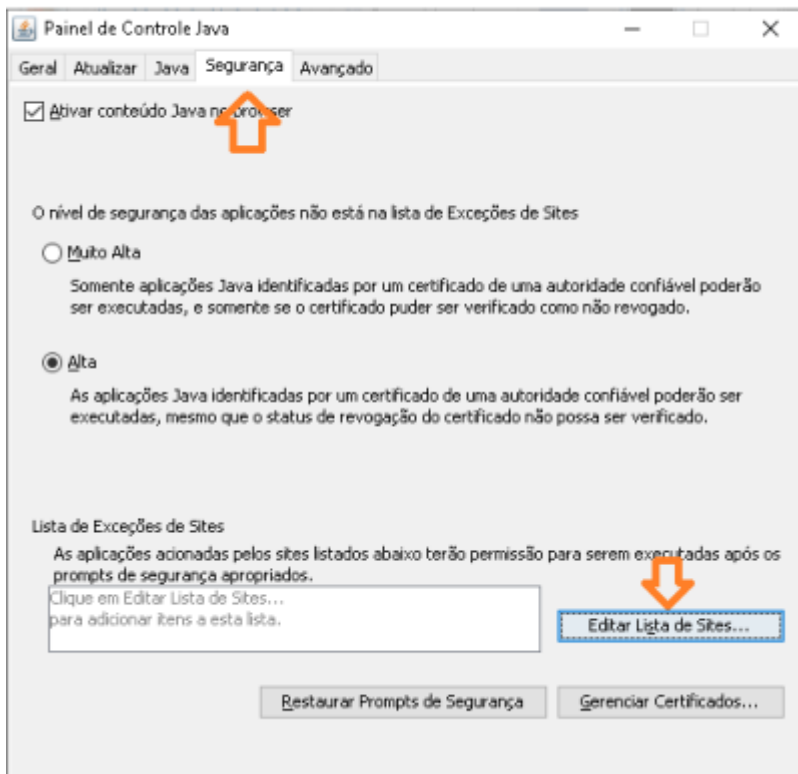

https://certificados.serpro.gov.br/arserpro/pages/information/certificate_chain.jsf;jsessionid=C590E26C77EDFA933623C41FFCCD342D.87a4309a-a005-327b-b380-43d5d336a95f

Na tela dos drivers dos tokens, clique no menu “Repositório > Cadeia de Certificados”. **Instale todas as cadeias de certificados.**

Caso a mensagem “Este site não é seguro” seja exibida, realize os seguintes passos:

<https://ccid.aepro.gov.br/seiproact/docs/raiz.brazil.ct>

Clique em cada um dos links exibidos na tela, clique em **Abrir e Executar**. Clique em **Instalar Certificado, Avançar**, e **Concluir**.

5º PASSO Baixe e instale a última versão do java em seu computador:
https://www.java.com/pt_BR/download/windows-64bit.jsp

Após instalado, adicione o endereço do hod como seguro no java:

6º PASSO Após fazer login no hod com o token, aceite a instalação do emulador no navegador: