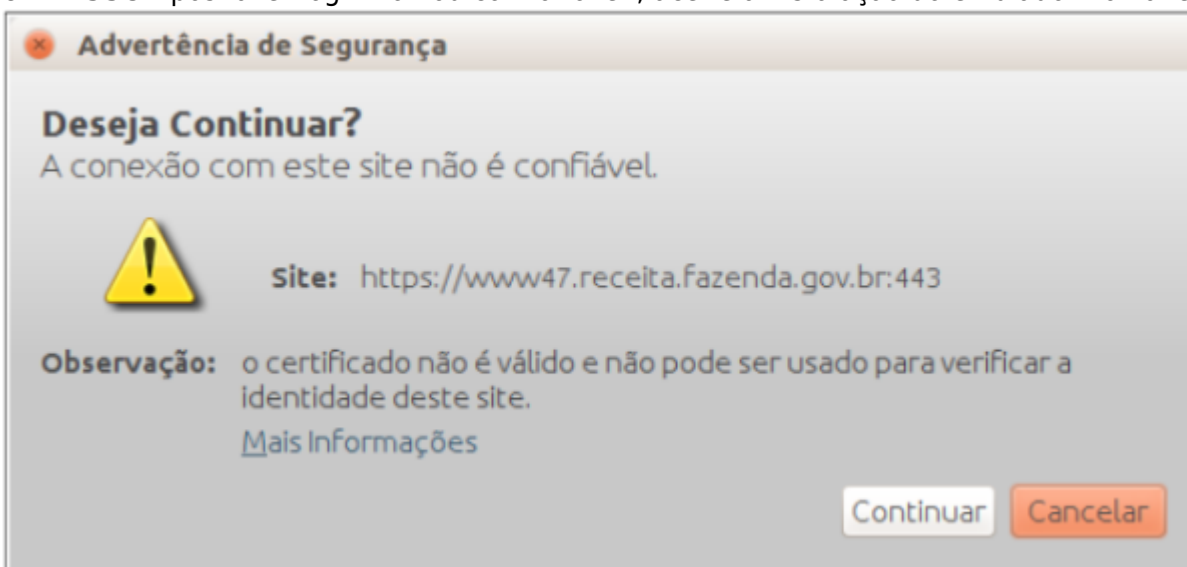

https://certificados.serpro.gov.br/arserpro/pages/information/certificate_chain.jsf;jsessionid=C590E26C77EDFA933623C41FFCCD342D.87a4309a-a005-327b-b380-43d5d336a95f

Na tela dos drivers dos tokens, clique no menu “Repositório > Cadeia de Certificados”. **Instale todas as cadeias de certificados.**

Caso a mensagem “Este site não é seguro” seja exibida, realize os seguintes passos:

<https://ccid.aepro.gov.br/seiproact/docs/raiz.brazil.ct>

Clique em cada um dos links exibidos na tela, clique em **Abrir e Executar**. Clique em **Instalar Certificado, Avançar**, e **Concluir**.

5º PASSO Baixe e instale a última versão do java em seu computador:
https://www.java.com/pt_BR/download/windows-64bit.jsp

Após instalado, adicione o endereço do hod como seguro no java:

6º PASSO Após fazer login no hod com o token, aceite a instalação do emulador no navegador: