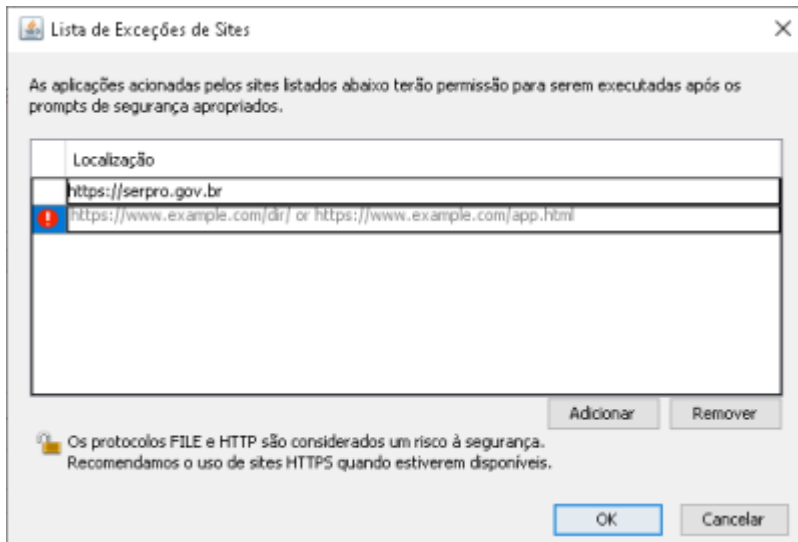

6º PASSO Após fazer login no hod com o token, aceite a instalação do emulador no navegador: