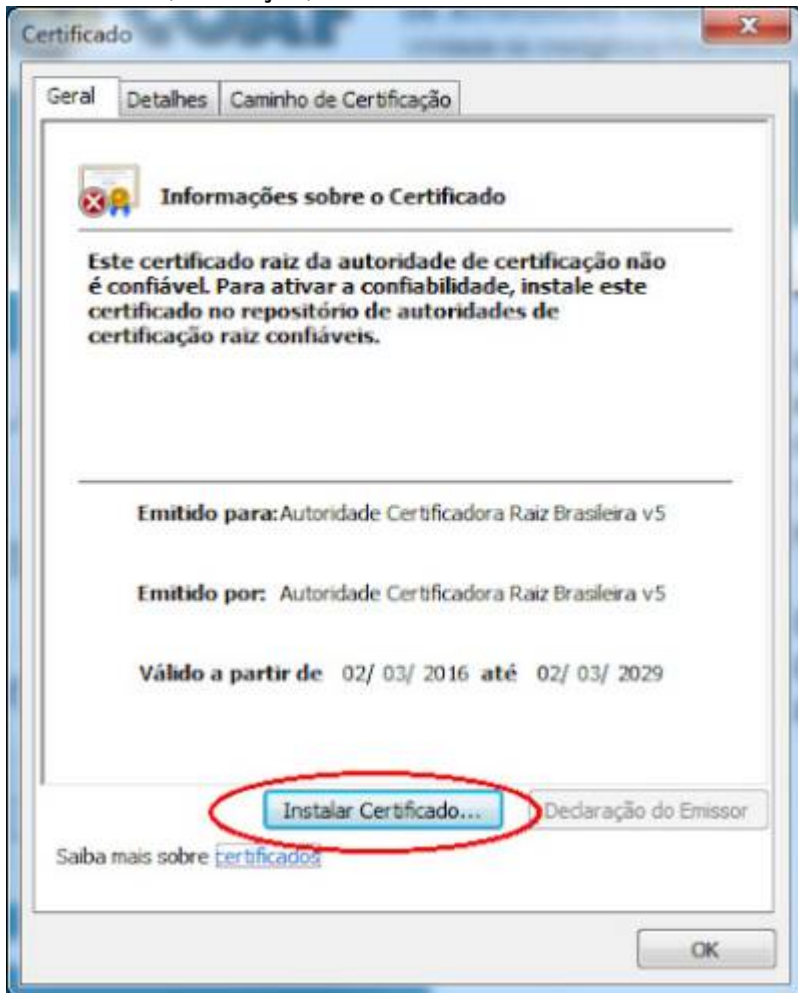

Acesso HOD

1º PASSO

Acesse o navegador Internet Explorer.

Em seguida acesse o endereço <https://hod.serpro.gov.br/a83016cv/>

2º PASSO

Caso não possua o token instalado, acesse

https://wiki.pb.utfpr.edu.br/dokuwiki/doku.php?id=manuais:instalacao_do_token

O acesso HOD só funcionará se o token, as cadeias de certificado e o Internet Explorer estiverem funcionais.

****3º PASSO****

Instale as cadeias de certificado SERPRO no navegador **INTERNET EXPLORER**:

https://certificados.serpro.gov.br/arserpro/pages/information/certificate_chain.jsf;jsessionid=C590E26C77EDFA933623C41FFCCD342D.87a4309a-a005-327b-b380-43d5d336a95f

Na tela dos drivers dos tokens, clique no menu “Repositório > Cadeia de Certificados”. **Instale todas as cadeias de certificados.**

Caso a mensagem “Este site não é seguro” seja exibida, realize os seguintes passos:

<https://ccid.aepro.gov.br/seproact/docs/raiz.brazil.ct>

Clique em cada um dos links exibidos na tela, clique em **Abrir e Executar**. Clique em **Instalar Certificado, Avançar**, e **Concluir**.