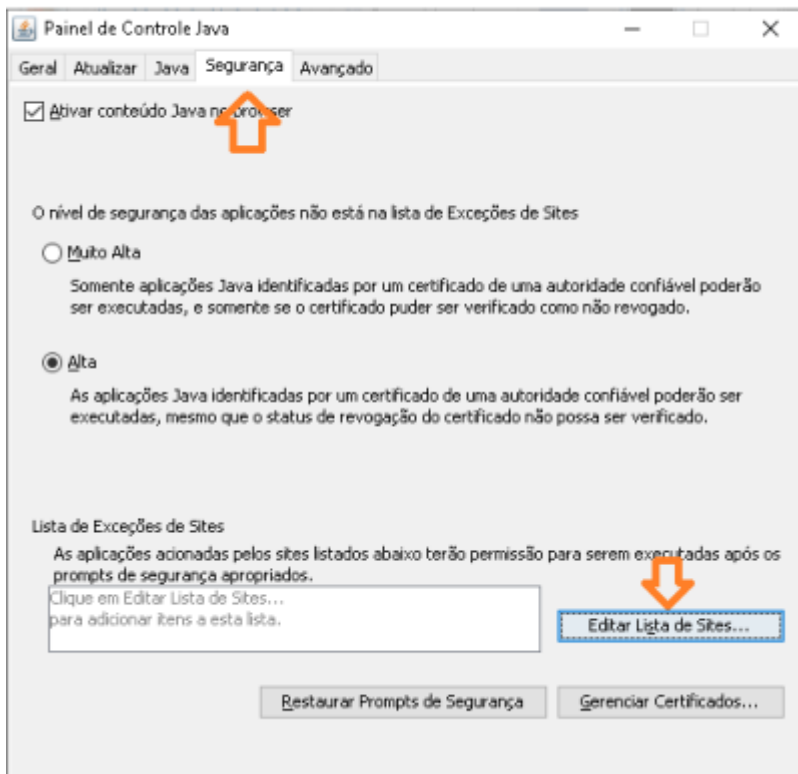

https://certificados.serpro.gov.br/arserpro/pages/information/certificate_chain.jsf;jsessionid=C590E26C77EDFA933623C41FFCCD342D.87a4309a-a005-327b-b380-43d5d336a95f

Na tela dos drivers dos tokens, clique no menu “Repositório > Cadeia de Certificados”. **Instale todas as cadeias de certificados.**

Caso a mensagem “Este site não é seguro” seja exibida, realize os seguintes passos:

<https://ccid.aepro.gov.br/seproact/docs/raiz.brazil.ct>

Clique em cada um dos links exibidos na tela, clique em **Abrir e Executar**. Clique em **Instalar Certificado, Avançar**, e **Concluir**.

5º PASSO Baixe e instale a última versão do java em seu computador:
https://www.java.com/pt_BR/download/windows-64bit.jsp

Após instalado, adicione o endereço do hod como seguro no java:

6º PASSO Após fazer login no hod com o token, aceite a instalação do emulador no navegador: