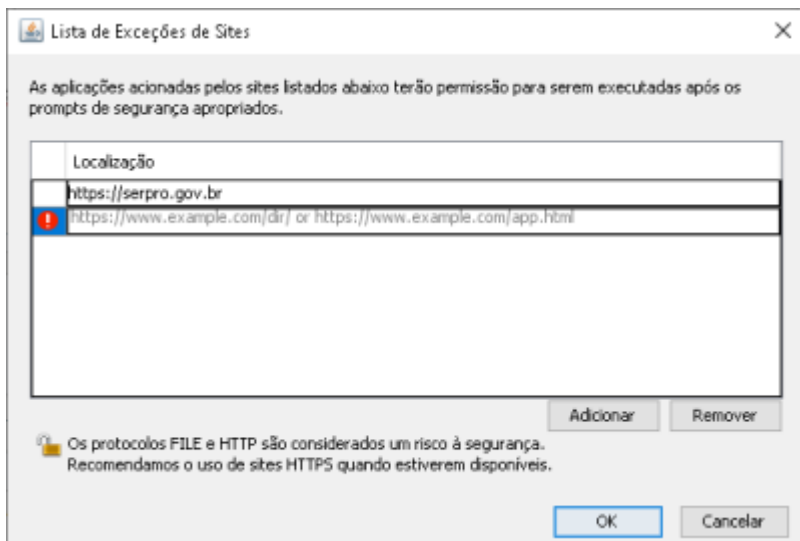

6º PASSO Após fazer login no hod com o token, aceite a instalação do emulador no navegador: