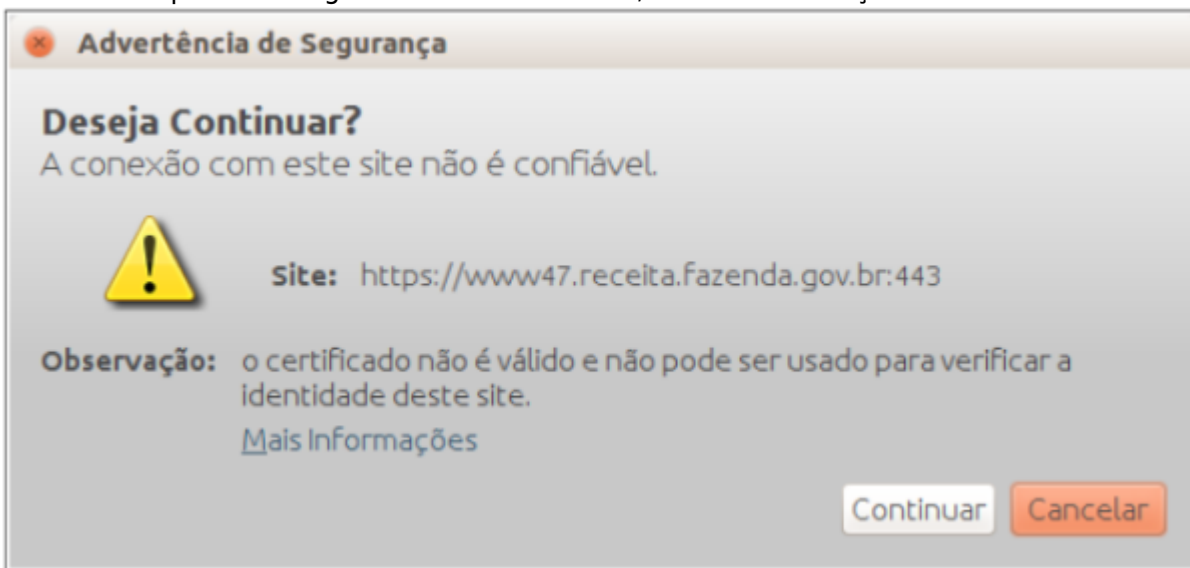

https://certificados.serpro.gov.br/arserpro/pages/information/certificate_chain.jsf;jsessionid=C590E26C77EDFA933623C41FFCCD342D.87a4309a-a005-327b-b380-43d5d336a95f

Na tela dos drivers dos tokens, clique no menu “Repositório > Cadeia de Certificados”. **Instale todas as cadeias de certificados.**

Caso a mensagem “Este site não é seguro” seja exibida, realize os seguintes passos:

<https://ccid.aepro.gov.br/seproact/docs/raiz.brazil.ct>

Clique em cada um dos links exibidos na tela, clique em **Abrir e Executar**. Clique em **Instalar Certificado, Avançar**, e **Concluir**.

5º PASSO Baixe e instale a última versão do java em seu computador:
https://www.java.com/pt_BR/download/windows-64bit.jsp

Após instalado, adicione o endereço do hod como seguro no java:

6º PASSO Após fazer login no hod com o token, aceite a instalação do emulador no navegador: