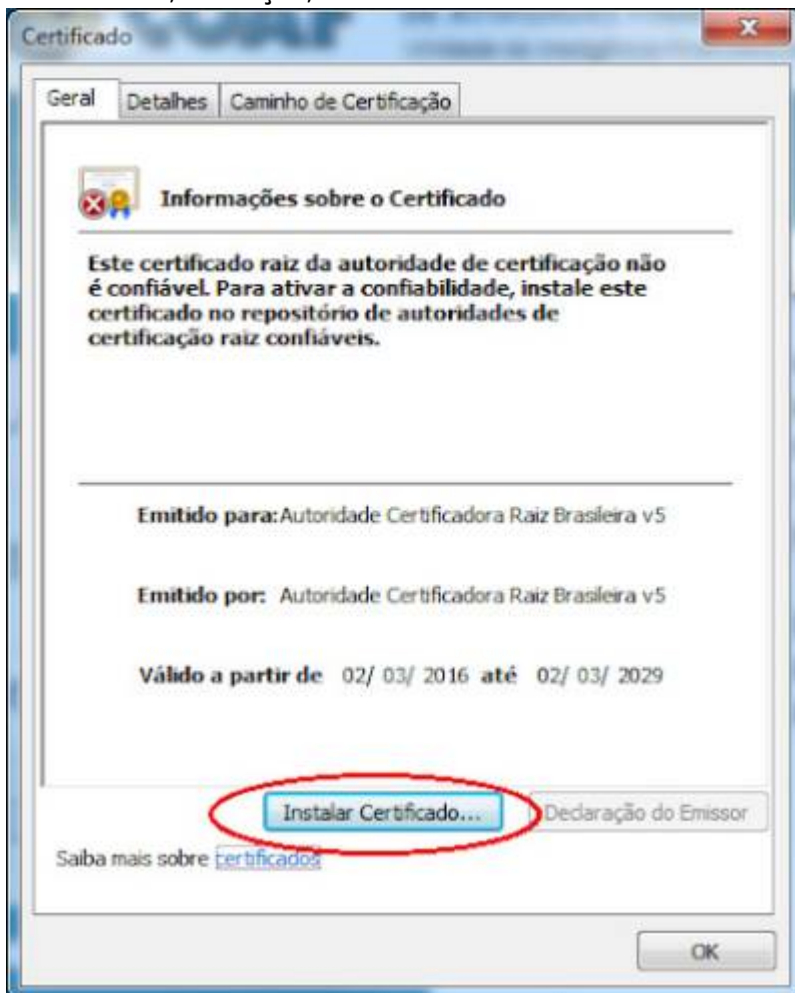

<https://ccid.aepro.gov.br/seiproact/docs/raiz.brazil.ct>

Clique em cada um dos links exibidos na tela, clique em **Abrir e Executar**. Clique em **Instalar Certificado, Avançar**, e **Concluir**.