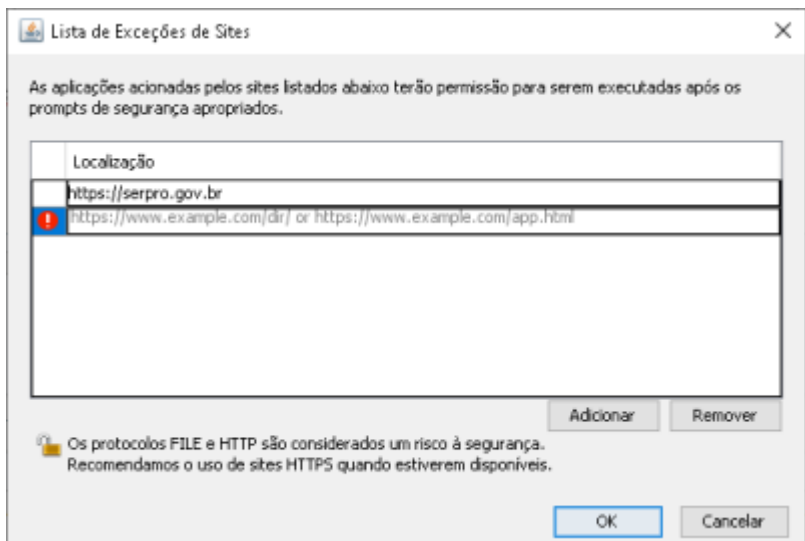

6º PASSO Após fazer login no hod com o token, aceite a instalação do emulador no navegador: