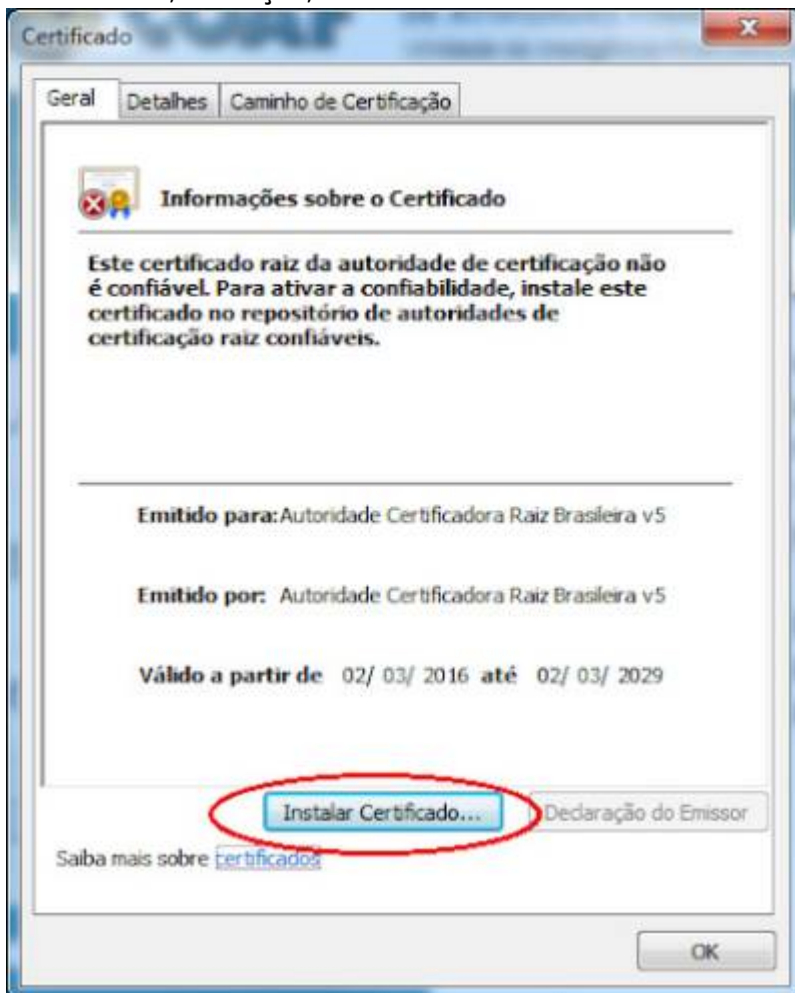

<https://ccid.aepro.gov.br/seproact/docs/raiz.brazil.ct>

Clique em cada um dos links exibidos na tela, clique em **Abrir e Executar**. Clique em **Instalar Certificado, Avançar**, e **Concluir**.