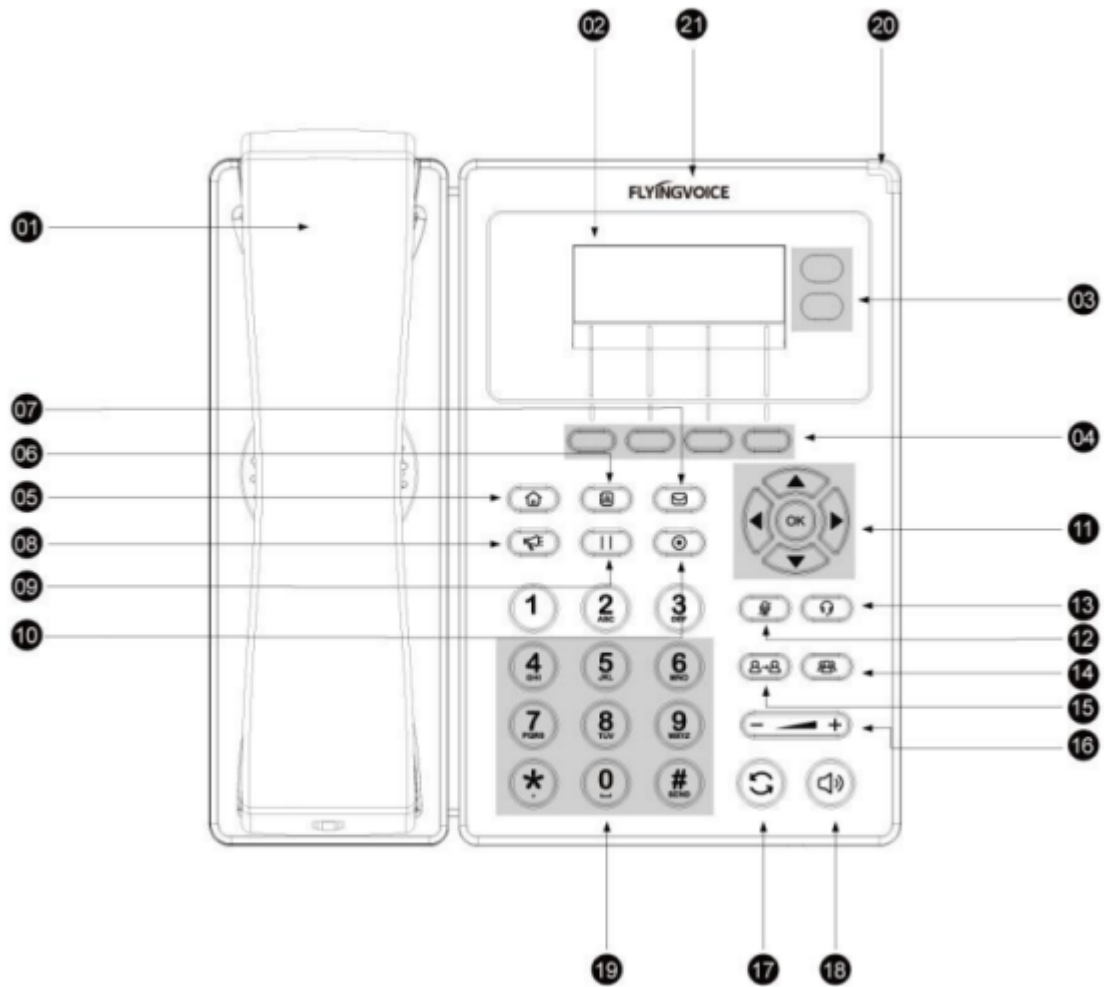

# Flyingvoice FIP10

Nessa seção são descritas as operações básicas de chamadas utilizando telefones VoIP Flyingvoice FIP10.

## Conhecendo o telefone

- **01 Gancho (Handset):** Gancho para atendimento de ligações;
- **02 Tela (Display):** Mostra informações sobre o seu telefone, como chamadas, mensagens, teclas de atalho, data e hora;
- **03 Teclas de linha:** Permitem visualizar o *\_status\_* das linhas registradas no telefone e selecionar a linha a ser utilizada para realização de ligações (caso haja mais de uma linha cadastrada no aparelho);
- **04 Teclas de atalho:** São teclas de função ajustável que desempenham a função exibida na parte inferior da tela (*display*);
- **05 Tecla de menu:** Permite o acesso às funções do menu do equipamento;
- **06 Contatos:** Permite acesso à lista de contatos cadastradas no equipamento;
- **07 Tecla de mensagens:** Permite o acesso à “Caixa postal” para verificar mensagens gravadas;
- **08 Tecla de *paging*:** (*Desabilitado*);
- **09 Tecla de pausa:** Coloca e remove a ligação em espera;
- **10 Tecla de gravação:** (*Desabilitado*);
- **11 Teclas de navegação:** Possibilitam a rolagem das informações do display;
- **11 Tecla OK:** Confirma ações ou atende ligações;
- **12 Tecla “Mudo”:** Alterna (Ativa/Desativa) a função de “Mudo” do equipamento;
- **13 Tecla de *headset*:** Ativa/Desativa o modo de operação com *headset*;
- **14 Tecla de conferência:** Possibilita a entrada em uma chamada de conferência;

- **15 Tecla de transferência:** Transfere a ligação para outro ramal;
- **16 Tecla de volume:** Ajusta o volume do gancho, *headset* ou alto falante;
- **17 Tecla de rediscagem:** Disca para o número discado anteriormente;
- **18 Tecla de alto falante:** Alterna (Ativa/Desativa) o modo viva-voz (*handsfree*);
- **19 Teclas de discagem:** Dispõe teclas de discagem e caracteres especiais para aplicações;
- **20 Indicador de energia:** Indica o *status* da chamada, *status* de mensagens e status do sistema do telefone.