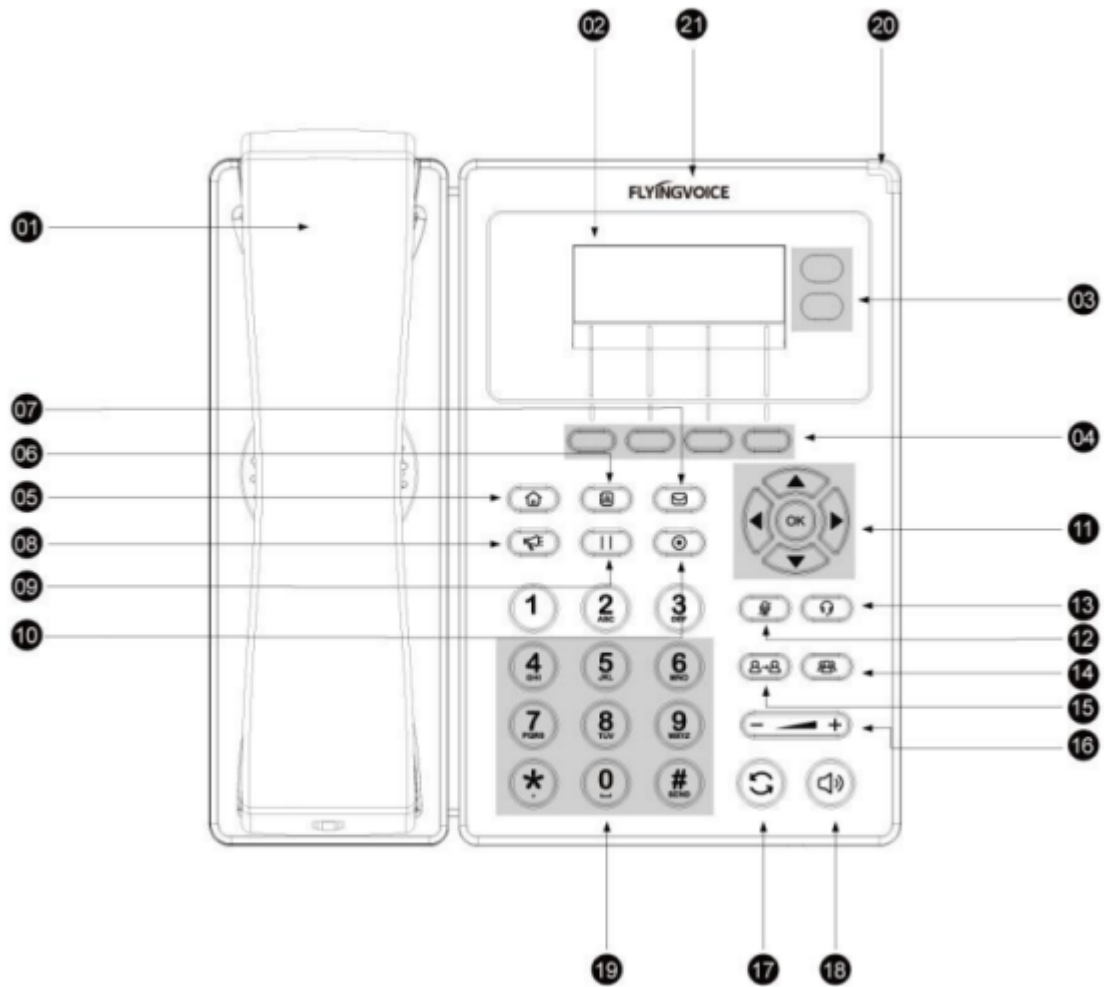

# Flyingvoice FIP10

Nessa seção são descritas as operações básicas de chamadas utilizando telefones VoIP Flyingvoice FIP10.

## Conhecendo o telefone

- **01 Gancho (Handset):** Gancho para atendimento de ligações;
- **02 Tela (Display):** Mostra informações sobre o seu telefone, como chamadas, mensagens, teclas de atalho, data e hora;
- **03 Teclas de linha:** Permitem visualizar o `_status_` das linhas registradas no telefone e selecionar a linha a ser utilizada para realização de ligações (caso haja mais de uma linha cadastrada no aparelho);
- **04 Teclas de atalho:** São teclas de função ajustável que desempenham a função exibida na parte inferior da tela (*display*);
- **05 Tecla de menu:** Permite o acesso às funções do menu do equipamento;
- **06 Contatos:** Permite acesso à lista de contatos cadastradas no equipamento;
- **07 Tecla de mensagens:** Permite o acesso à “Caixa postal” para verificar mensagens gravadas;
- **08 Tecla de *paging*:** (*Desabilitado*);
- **09 Tecla de pausa:** Coloca e remove a ligação em espera;
- **10 Tecla de gravação:** (*Desabilitado*);
- **11 Teclas de navegação:** Possibilitam a rolagem das informações do display;
- **11 Tecla OK:** Confirma ações ou atende ligações;
- **12 Tecla “Mudo”:** Alterna (Ativa/Desativa) a função de “Mudo” do equipamento;
- **13 Tecla de *headset*:** Ativa/Desativa o modo de operação com *headset*;
- **14 Tecla de conferência:** Possibilita a entrada em uma chamada de conferência;

- **15 Tecla de transferência:** Transfere a ligação para outro ramal;
- **16 Tecla de volume:** Ajusta o volume do gancho, *headset* ou alto falante;
- **17 Tecla de rediscagem:** Disca para o número discado anteriormente;
- **18 Tecla de alto falante:** Alterna (Ativa/Desativa) o modo viva-voz (*handsfree*);
- **19 Teclas de discagem:** Dispõe teclas de discagem e caracteres especiais para aplicações;
- **20 Indicador de energia:** Indica o *status* da chamada, *status* de mensagens e status do sistema do telefone.