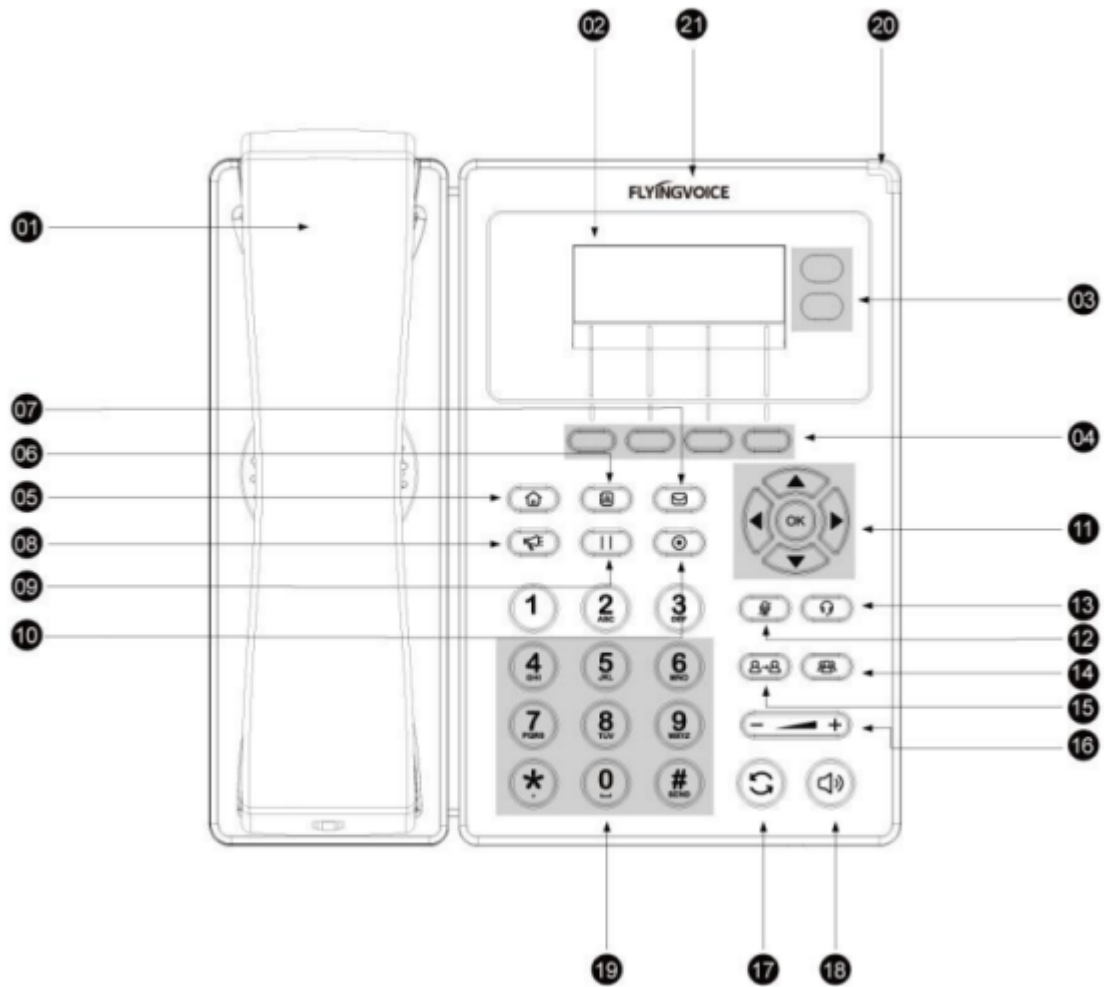

Flyingvoice FIP10

Nessa seção são descritas as operações básicas de chamadas utilizando telefones VoIP Flyingvoice FIP10.

Conhecendo o telefone

- **01 Gancho (Handset):** Gancho para atendimento de ligações;
- **02 Tela (Display):** Mostra informações sobre o seu telefone, como chamadas, mensagens, teclas de atalho, data e hora;
- **03 Teclas de linha:** Permitem visualizar o `_status_` das linhas registradas no telefone e selecionar a linha a ser utilizada para realização de ligações (caso haja mais de uma linha cadastrada no aparelho);
- **04 Teclas de atalho:** São teclas de função ajustável que desempenham a função exibida na parte inferior da tela (*display*);
- **05 Tecla de menu:** Permite o acesso às funções do menu do equipamento;
- **06 Contatos:** Permite acesso à lista de contatos cadastradas no equipamento;
- **07 Tecla de mensagens:** Permite o acesso à “Caixa postal” para verificar mensagens gravadas;
- **08 Tecla de paging:** (Desabilitado);
- **09 Tecla de pausa:** Coloca e remove a ligação em espera;
- **10 Tecla de gravação:** (Desabilitado);
- **11 Teclas de navegação:** Possibilitam a rolagem das informações do display;
- **11 Tecla OK:** Confirma ações ou atende ligações;
- **12 Tecla “Mudo”:** Alterna (Ativa/Desativa) a função de “Mudo” do equipamento;
- **13 Tecla de headset:** Ativa/Desativa o modo de operação com *headset*;
- **14 Tecla de conferência:** Possibilita a entrada em uma chamada de conferência;

- **15 Tecla de transferência:** Transfere a ligação para outro ramal;
- **16 Tecla de volume:** Ajusta o volume do gancho, *headset* ou alto falante;
- **17 Tecla de rediscagem:** Disca para o número discado anteriormente;
- **18 Tecla de alto falante:** Alterna (Ativa/Desativa) o modo viva-voz (*handsfree*);
- **19 Teclas de discagem:** Dispõe teclas de discagem e caracteres especiais para aplicações;
- **20 Indicador de energia:** Indica o *status* da chamada, *status* de mensagens e status do sistema do telefone.