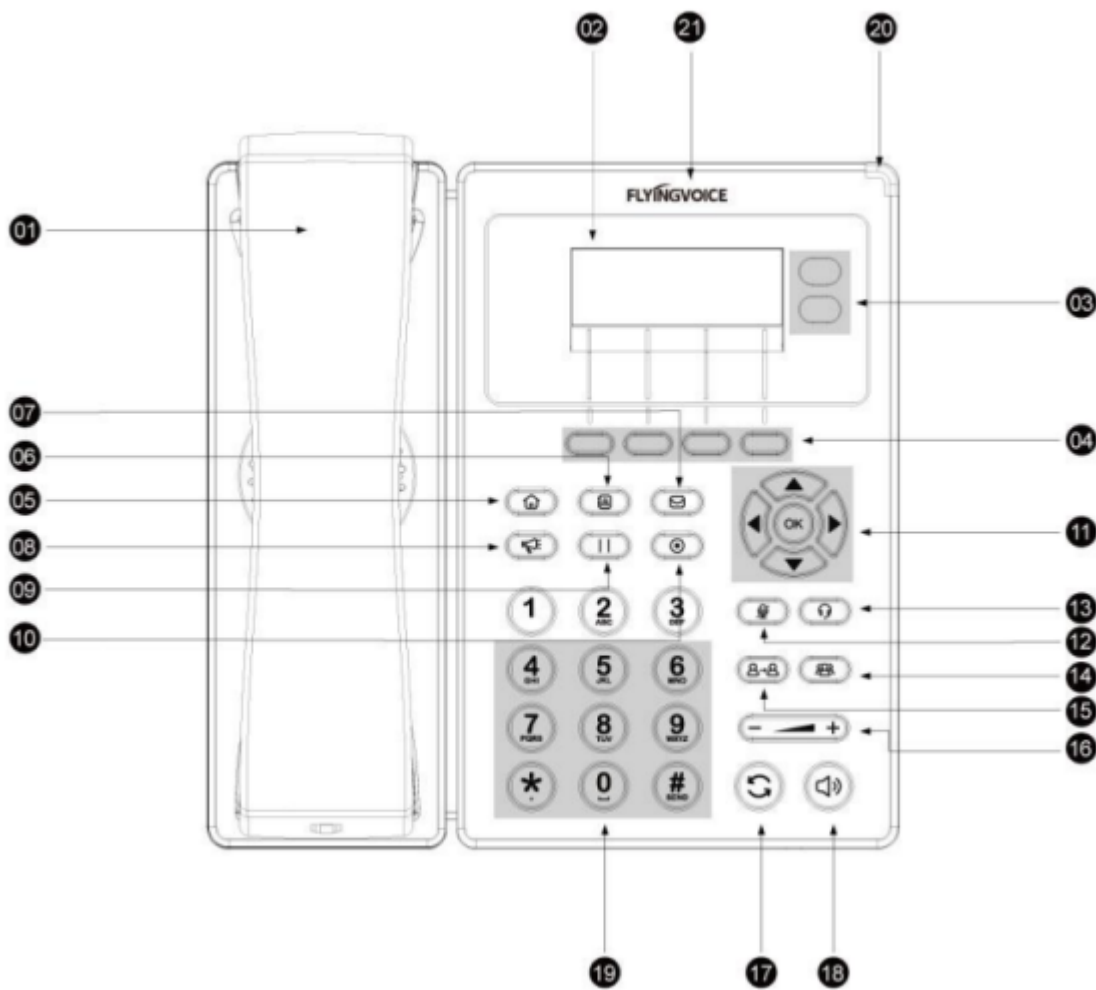

Flyingvoice FIP10

Nessa seção são descritas as operações básicas de chamadas utilizando telefones VoIP Flyingvoice FIP10.

Conhecendo o telefone

- **01 Gancho (Handset):** Gancho para atendimento de ligações;
- **02 Tela (Display):** Mostra informações sobre o seu telefone, como chamadas, mensagens, teclas de atalho, data e hora;
- **03 Teclas de linha:** Permitem visualizar o *_status_* das linhas registradas no telefone e selecionar a linha a ser utilizada para realização de ligações (caso haja mais de uma linha cadastrada no aparelho);
- **04 Teclas de atalho:** São teclas de função ajustável que desempenham a função exibida na parte inferior da tela (*display*);
- **05 Tecla de menu:** Permite o acesso às funções do menu do equipamento;
- **06 Contatos:** Permite acesso à lista de contatos cadastradas no equipamento;
- **07 Tecla de mensagens:** Permite o acesso à “Caixa postal” para verificar mensagens gravadas;
- **08 Tecla de *paging*:** (*Desabilitado*);
- **09 Tecla de pausa:** **Coloca e remove a ligação em espera;** * 10 Tecla de gravação: (*Desabilitado*); * 11 Teclas de navegação: **Possibilitam a rolagem das informações do display;** * 11 Tecla OK: **Confirma ações ou atende ligações;** * 12 Tecla “Mudo”: **Alterna (Ativa/Desativa) a função de “Mudo” do equipamento;** * 13 Tecla de *headset*: **Ativa/Desativa o modo de operação com *headset*;** * 14 Tecla de conferência: **Possibilita a entrada em uma chamada de conferência;** * 15 Tecla de transferência: **Transfere a ligação para outro ramal;** * 16 Tecla de volume: **Ajusta o volume do gancho, *headset* ou**

alto falante; * 17 Tecla de rediscagem: **Disca para o número discado anteriormente; ***
18 Tecla de alto falante: **Alterna (Ativa/Desativa) o modo viva-voz (handsfree); * 19**
Teclas de discagem: **Dispõe teclas de discagem e caracteres especiais para aplicações;**
* 20 Indicador de energia**: Indica o *status* da chamada, *status* de mensagens e status do sistema do telefone.