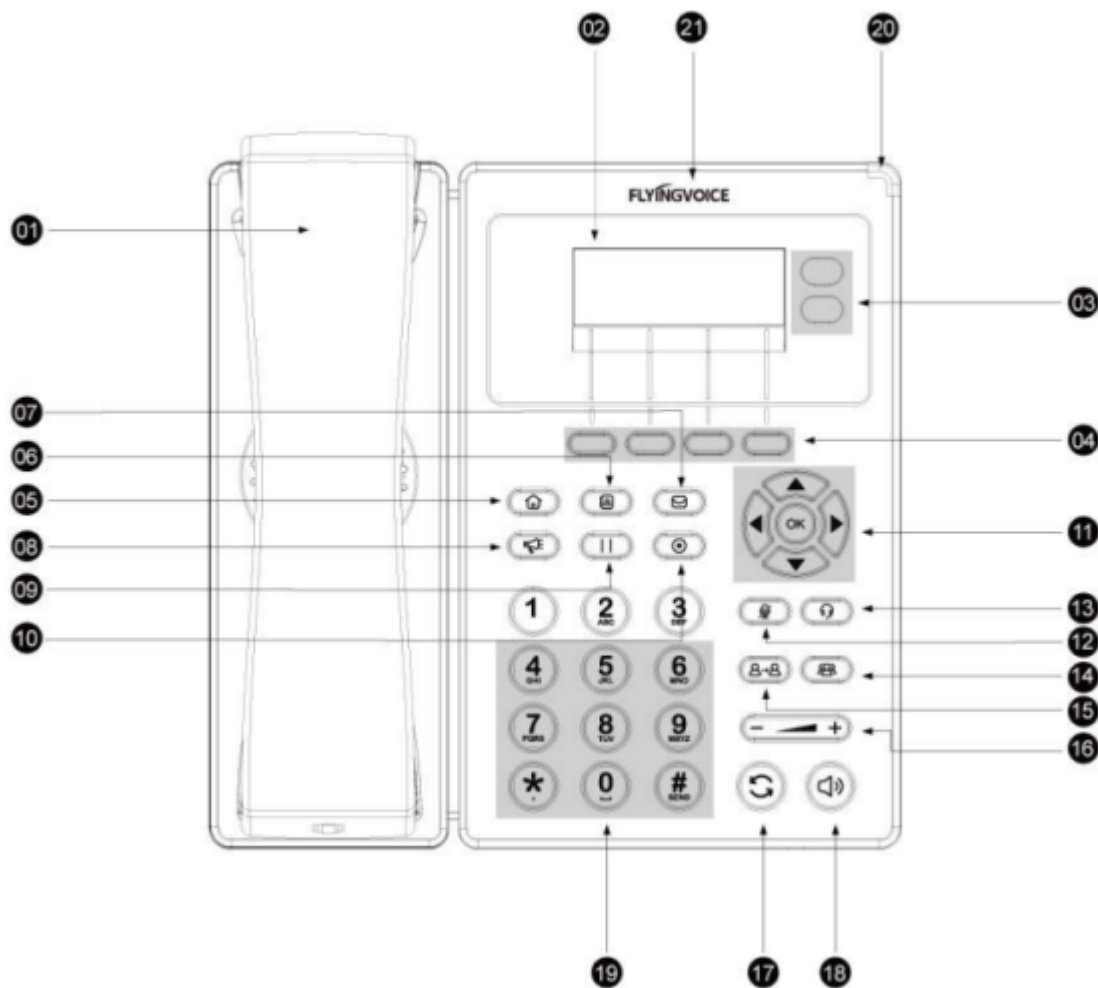

Flyingvoice FIP10

Nessa seção são descritas as operações básicas de chamadas utilizando telefones VoIP Flyingvoice FIP10.

Conhecendo o telefone

- **01 Gancho (Handset):** Gancho para atendimento de ligações;
- **02 Tela (Display):** Mostra informações sobre o seu telefone, como chamadas, mensagens, teclas de atalho, data e hora;
- **03 Teclas de linha:** Permitem visualizar o *_status_* das linhas registradas no telefone e selecionar a linha a ser utilizada para realização de ligações (caso haja mais de uma linha cadastrada no aparelho);
- **04 Teclas de atalho:** São teclas de função ajustável que desempenham a função exibida na parte inferior da tela (*display*);
- **05 Tecla de menu:** Permite o acesso às funções do menu do equipamento;
- **06 Contatos:** Permite acesso à lista de contatos cadastradas no equipamento;
- **07 Tecla de mensagens:** Permite o acesso à “Caixa postal” para verificar mensagens gravadas;
- **08 Tecla de paging:** (*Desabilitado*);
- **09 Tecla de pausa:** **Coloca e remove a ligação em espera;** * 10 Tecla de gravação: (*Desabilitado*); * 11 Teclas de navegação: **Possibilitam a rolagem das informações do display;** * 11 Tecla OK: **Confirma ações ou atende ligações;** * 12 Tecla “Mudo”: **Alterna (Ativa/Desativa) a função de “Mudo” do equipamento;** * 13 Tecla de headset: **Ativa/Desativa o modo de operação com headset;** * 14 Tecla de conferência: **Possibilita a entrada em uma chamada de conferência;** * 15 Tecla de transferência: **Transfere a ligação para outro ramal;** * 16 Tecla de volume: **Ajusta o volume do gancho, headset ou**

alto falante; * 17 Tecla de rediscagem: **Disca para o número discado anteriormente; ***
18 Tecla de alto falante: **Alterna (Ativa/Desativa) o modo viva-voz (handsfree); * 19**
Teclas de discagem: **Dispõe teclas de discagem e caracteres especiais para aplicações;**
* 20 Indicador de energia**: Indica o *status* da chamada, *status* de mensagens e status do sistema do telefone.