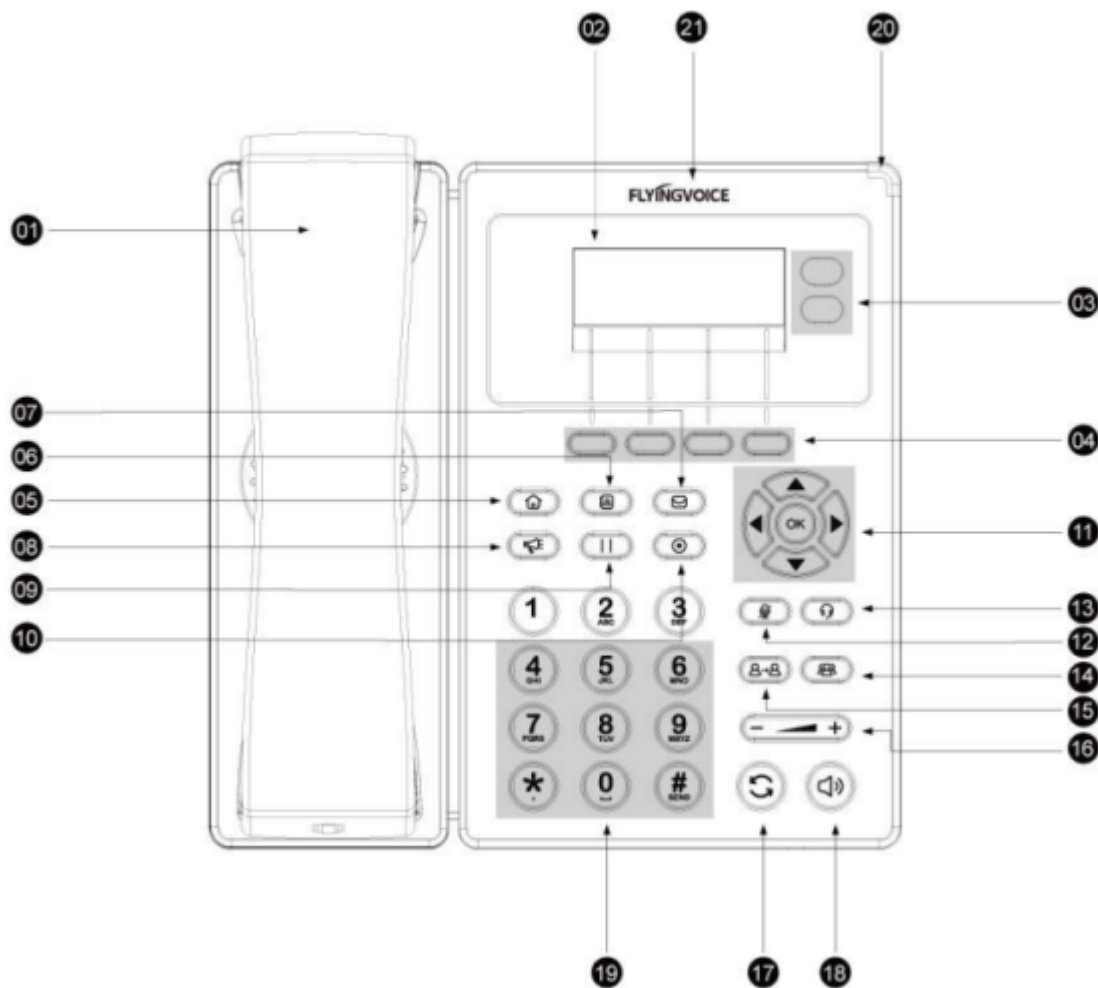

# Flyingvoice FIP10

Nessa seção são descritas as operações básicas de chamadas utilizando telefones VoIP Flyingvoice FIP10.

## Conhecendo o telefone

- **01 Gancho (Handset):** Gancho para atendimento de ligações;
- **02 Tela (\_Display\_):** Mostra informações sobre o seu telefone, como chamadas, mensagens, teclas de atalho, data e hora;
- **03 Teclas de linha:** Permitem visualizar o status das linhas registradas no telefone e selecionar a linha a ser utilizada para realização de ligações (caso haja mais de uma linha cadastrada no aparelho);
- **04 Teclas de atalho:** São teclas de função ajustável que desempenham a função exibida na parte inferior da tela (display);
- **05 Tecla de menu:** Permite o acesso às funções do menu do equipamento;
- **06 Contatos:** Permite acesso à lista de contatos cadastradas no equipamento;
- **07 Tecla de mensagens:** Permite o acesso à “Caixa postal” para verificar mensagens gravadas;
- **08 Tecla de paging:** (Desabilitado);
- **09 Tecla de pausa:** Coloca e remove a ligação em espera;
- **10 Tecla de gravação:** (Desabilitado);
- **11 Teclas de navegação:** Possibilitam a rolagem das informações do display;
- **11 Tecla OK:** Confirma ações ou atende ligações;
- **12 Tecla “Mudo”:** Alterna (Ativa/Desativa) a função de “Mudo” do equipamento;
- **13 Tecla de headset:** Ativa/Desativa o modo de operação com headset;
- **14 Tecla de conferência:** Possibilita a entrada em uma chamada de conferência;
- **15 Tecla de transferência:** Transfere a ligação para outro ramal;

- 16 Tecla de volume: Ajusta o volume do gancho, `_headset_` ou alto falante;
- 17 Tecla de rediscagem: Disca para o número discado anteriormente;
- 18 Tecla de alto falante: Alterna (Ativa/Desativa) o modo viva-voz (`_handsfree_`);
- 19 Teclas de discagem: Dispõe teclas de discagem e caracteres especiais para aplicações;
- 20 Indicador de energia: Indica o `_status_` da chamada, `_status_` de mensagens e status do sistema do telefone.