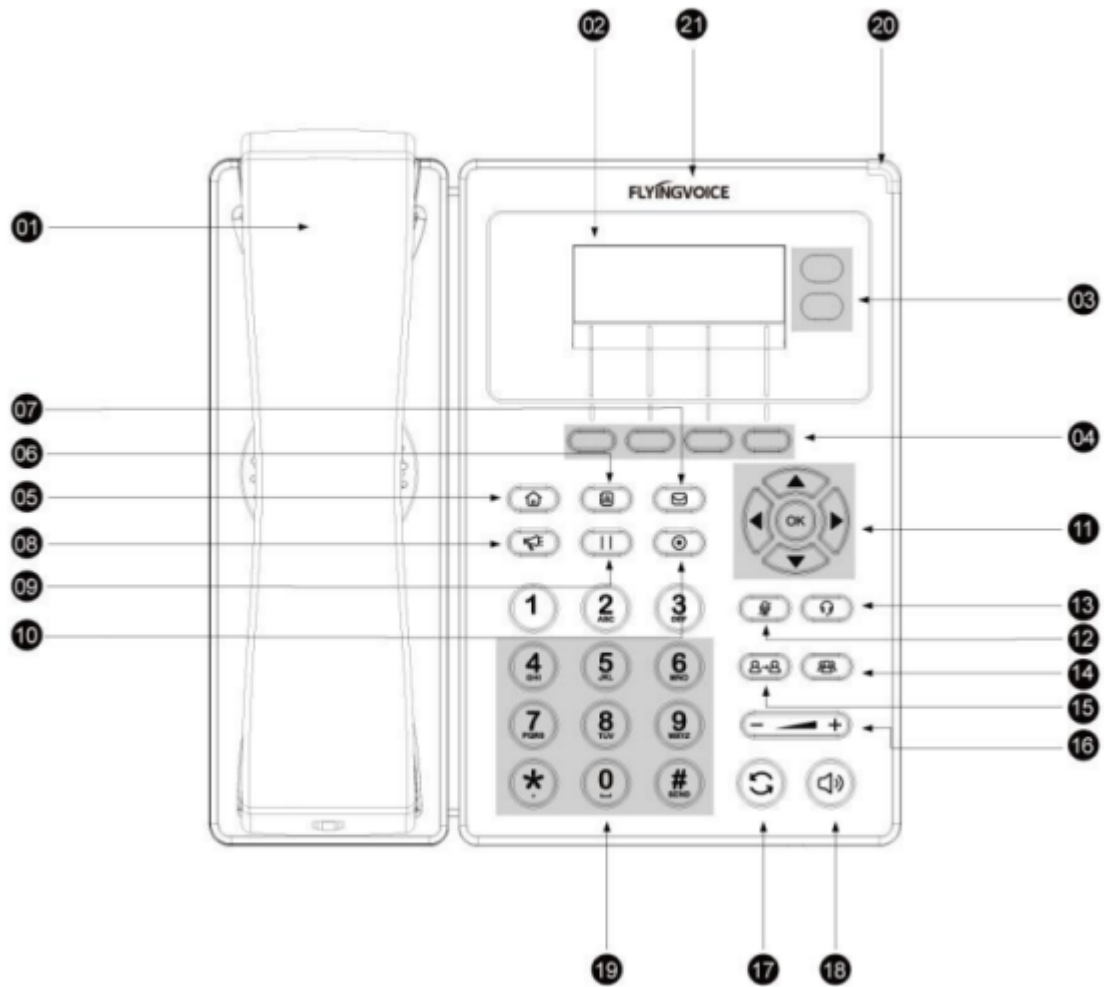

# Flyingvoice FIP10

Nessa seção são descritas as operações básicas de chamadas utilizando telefones VoIP Flyingvoice FIP10.

## Conhecendo o telefone

- **01 Gancho (Handset):** Gancho para atendimento de ligações;
- **02 Tela (\_Display\_):** Mostra informações sobre o seu telefone, como chamadas, mensagens, teclas de atalho, data e hora;
- **03 Teclas de linha:** Permitem visualizar o status das linhas registradas no telefone e selecionar a linha a ser utilizada para realização de ligações (caso haja mais de uma linha cadastrada no aparelho);
- **04 Teclas de atalho:** São teclas de função ajustável que desempenham a função exibida na parte inferior da tela (display);
- **05 Tecla de menu:** Permite o acesso às funções do menu do equipamento;
- **06 Contatos:** Permite acesso à lista de contatos cadastradas no equipamento;
- **07 Tecla de mensagens:** Permite o acesso à “Caixa postal” para verificar mensagens gravadas;
- **08 Tecla de paging:** (Desabilitado);
- **09 Tecla de pausa:** Coloca e remove a ligação em espera;
- **10 Tecla de gravação:** (Desabilitado);
- **11 Teclas de navegação:** Possibilitam a rolagem das informações do display;
- **11 Tecla OK:** Confirma ações ou atende ligações;
- **12 Tecla “Mudo”:** Alterna (Ativa/Desativa) a função de “Mudo” do equipamento;
- **13 Tecla de headset:** Ativa/Desativa o modo de operação com headset;
- **14 Tecla de conferência:** Possibilita a entrada em uma chamada de conferência;
- **15 Tecla de transferência:** Transfere a ligação para outro ramal;

- 16 Tecla de volume: Ajusta o volume do gancho, `_headset_` ou alto falante;
- 17 Tecla de rediscagem: Disca para o número discado anteriormente;
- 18 Tecla de alto falante: Alterna (Ativa/Desativa) o modo viva-voz (`_handsfree_`);
- 19 Teclas de discagem: Dispõe teclas de discagem e caracteres especiais para aplicações;
- 20 Indicador de energia: Indica o `_status_` da chamada, `_status_` de mensagens e status do sistema do telefone.