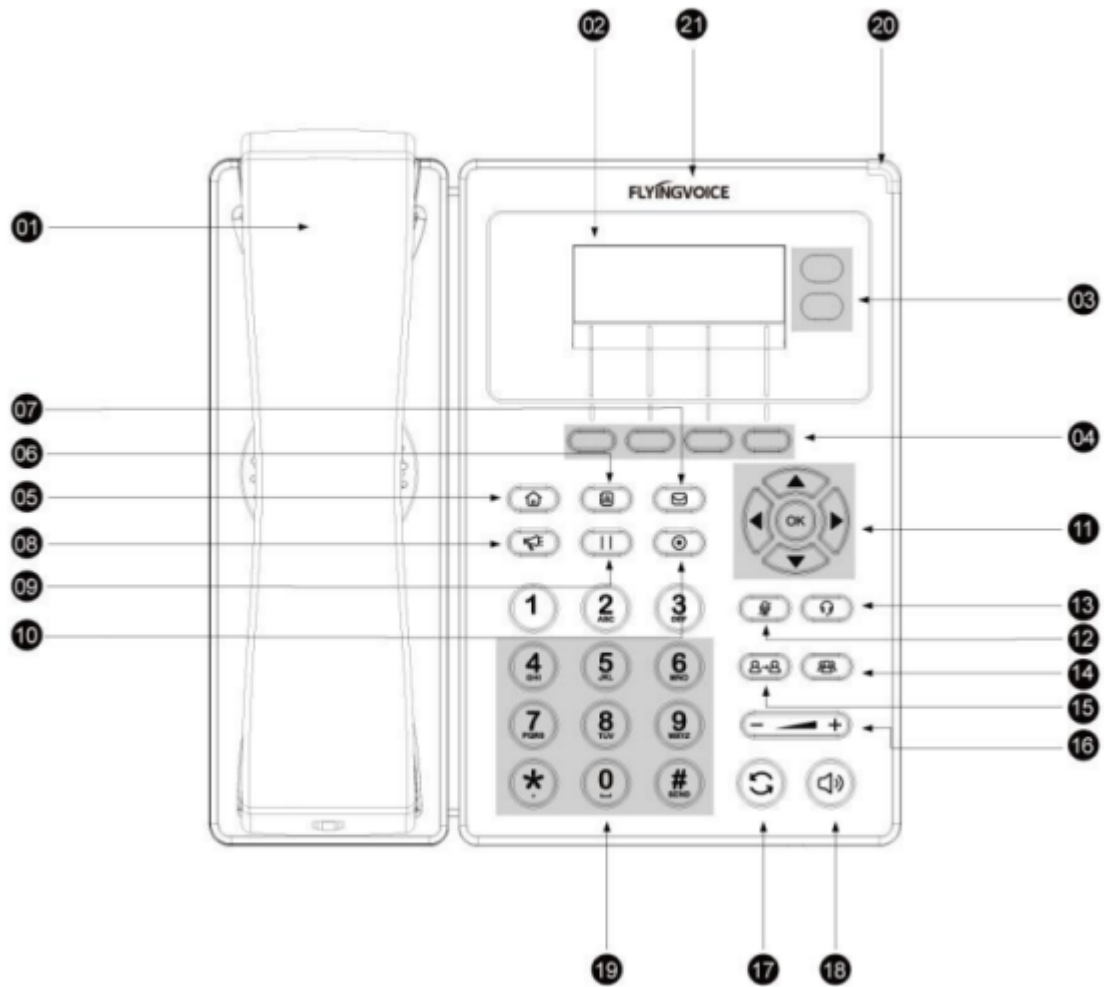

Flyingvoice FIP10

Nessa seção são descritas as operações básicas de chamadas utilizando telefones VoIP Flyingvoice FIP10.

Conhecendo o telefone

- 01 Gancho (_Handset_): Gancho para atendimento de ligações;
- 02 Tela (_Display_): Mostra informações sobre o seu telefone, como chamadas, mensagens, teclas de atalho, data e hora;
- 03 Teclas de linha: Permitem visualizar o _status_ das linhas registradas no telefone e selecionar a linha a ser utilizada para realização de ligações (caso haja mais de uma linha cadastrada no aparelho);
- 04 Teclas de atalho: São teclas de função ajustável que desempenham a função exibida na parte inferior da tela (_display_);
- 05 Tecla de menu: Permite o acesso às funções do menu do equipamento;
- 06 Contatos: Permite acesso à lista de contatos cadastradas no equipamento;
- 07 Tecla de mensagens: Permite o acesso à “Caixa postal” para verificar mensagens gravadas;
- 08 Tecla de _paging_: _(Desabilitado)_;
- 09 Tecla de pausa: Coloca e remove a ligação em espera;
- 10 Tecla de gravação: _(Desabilitado)_;
- 11 Teclas de navegação: Possibilitam a rolagem das informações do display;
- 11 Tecla OK: Confirma ações ou atende ligações;
- 12 Tecla “Mudo”: Alterna (Ativa/Desativa) a função de “Mudo” do equipamento;
- 13 Tecla de _headset_: Ativa/Desativa o modo de operação com _headset_;
- 14 Tecla de conferência: Possibilita a entrada em uma chamada de conferência;
- 15 Tecla de transferência: Transfere a ligação para outro ramal;

- 16 Tecla de volume: Ajusta o volume do gancho, `_headset_` ou alto falante;
- 17 Tecla de rediscagem: Disca para o número discado anteriormente;
- 18 Tecla de alto falante: Alterna (Ativa/Desativa) o modo viva-voz (`_handsfree_`);
- 19 Teclas de discagem: Dispõe teclas de discagem e caracteres especiais para aplicações;
- 20 Indicador de energia: Indica o `_status_` da chamada, `_status_` de mensagens e status do sistema do telefone.