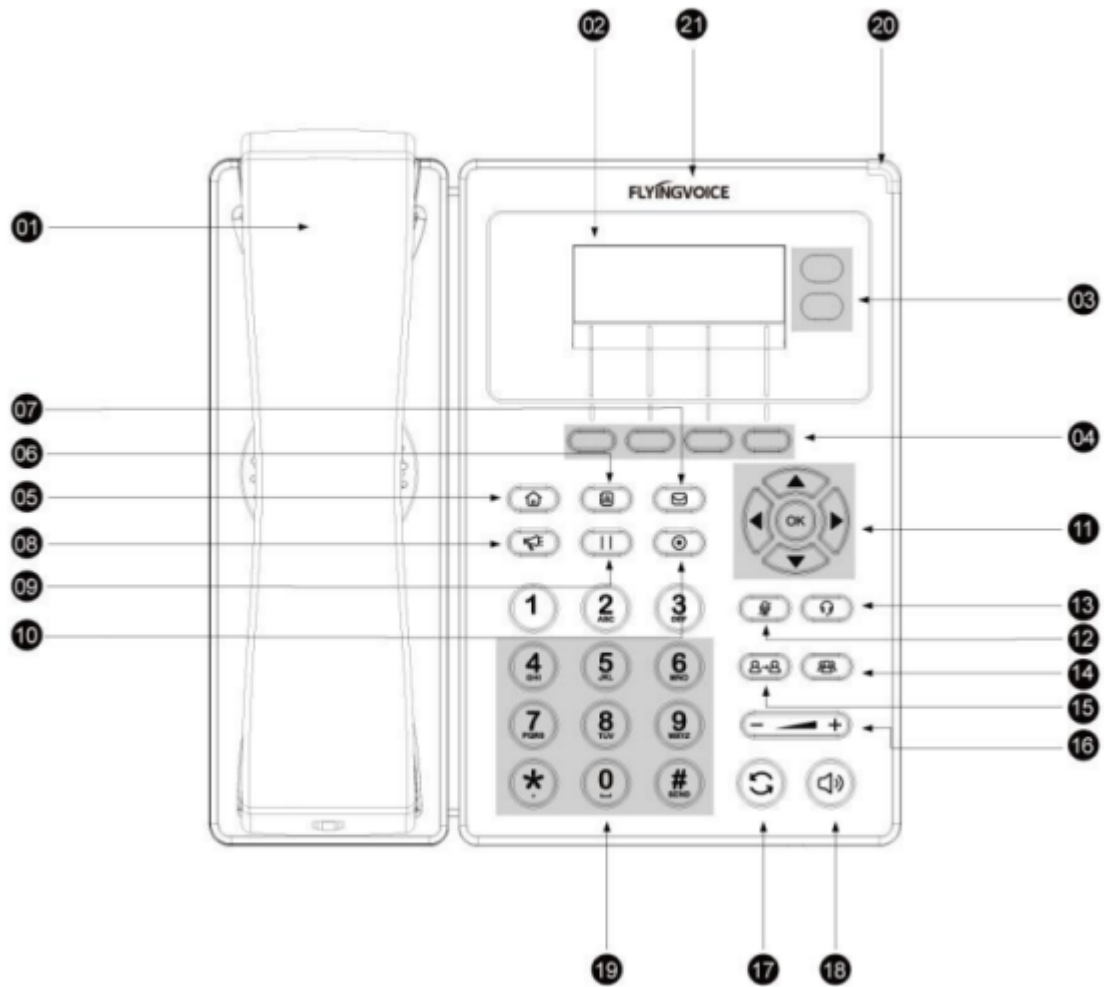

Flyingvoice FIP10

Nessa seção são descritas as operações básicas de chamadas utilizando telefones VoIP Flyingvoice FIP10.

Conhecendo o telefone

- 01 Gancho (_Handset_): Gancho para atendimento de ligações;
- 02 Tela (_Display_): Mostra informações sobre o seu telefone, como chamadas, mensagens, teclas de atalho, data e hora;
- 03 Teclas de linha: Permitem visualizar o _status_ das linhas registradas no telefone e selecionar a linha a ser utilizada para realização de ligações (caso haja mais de uma linha cadastrada no aparelho);
- 04 Teclas de atalho: São teclas de função ajustável que desempenham a função exibida na parte inferior da tela (_display_);
- 05 Tecla de menu: Permite o acesso às funções do menu do equipamento;
- 06 Contatos: Permite acesso à lista de contatos cadastradas no equipamento;
- 07 Tecla de mensagens: Permite o acesso à “Caixa postal” para verificar mensagens gravadas;
- 08 Tecla de _paging_: (_Desabilitado_);
- 09 Tecla de pausa: Coloca e remove a ligação em espera;
- 10 Tecla de gravação: (_Desabilitado_);
- 11 Teclas de navegação: Possibilitam a rolagem das informações do display;
- 11 Tecla OK: Confirma ações ou atende ligações;
- 12 Tecla “Mudo”: Alterna (Ativa/Desativa) a função de “Mudo” do equipamento;
- 13 Tecla de _headset_: Ativa/Desativa o modo de operação com _headset_;
- 14 Tecla de conferência: Possibilita a entrada em uma chamada de conferência;
- 15 Tecla de transferência: Transfere a ligação para outro ramal;

- 16 Tecla de volume: Ajusta o volume do gancho, `_headset_` ou alto falante;
- 17 Tecla de rediscagem: Disca para o número discado anteriormente;
- 18 Tecla de alto falante: Alterna (Ativa/Desativa) o modo viva-voz (`_handsfree_`);
- 19 Teclas de discagem: Dispõe teclas de discagem e caracteres especiais para aplicações;
- 20 Indicador de energia: Indica o `_status_` da chamada, `_status_` de mensagens e status do sistema do telefone.