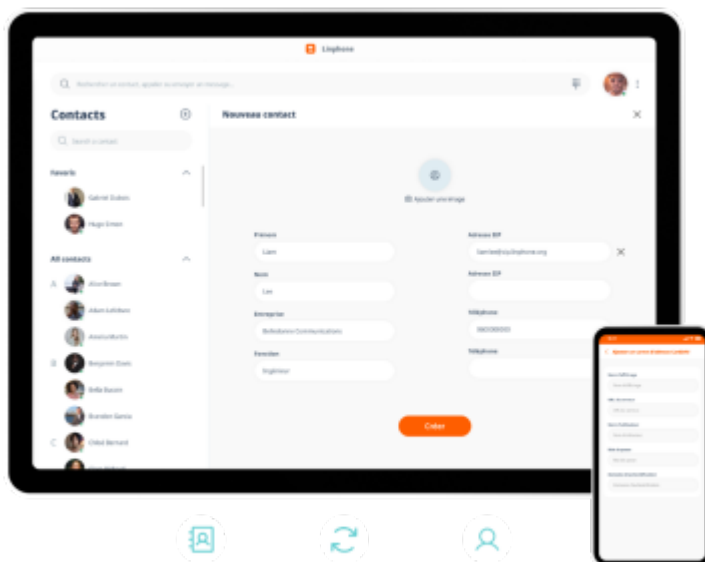

Softphone

O que é softphone?

Um *softphone* é um *software* que permite realizar chamadas telefônicas através de um computador, *smartphone* ou *tablet* utilizando uma conexão com a *internet*, em vez de uma linha telefônica convencional. Ele simula o funcionamento de um telefone tradicional, mas funciona via VoIP (*Voice over IP*), ou seja, utiliza protocolos de internet para transmissão de voz.

Para usar um *softphone*, é necessário ter um *smartphone*, *tablet* ou computador com microfone e alto-falantes (ou fones de ouvido) conectados ao dispositivo.

Para mais informações sobre instalação ou utilização do *softphone* consulte os seguintes links: