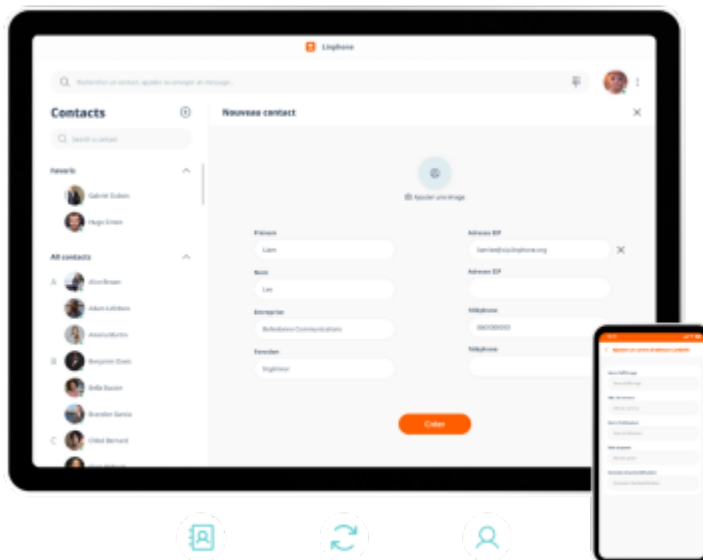

Softphone

O que é softphone?

Um *softphone* é um *software* que permite realizar chamadas telefônicas através de um computador, *smartphone* ou *tablet* utilizando uma conexão com a *internet*, em vez de uma linha telefônica convencional. Ele simula o funcionamento de um telefone tradicional, mas funciona via VoIP (*Voice over IP*), ou seja, utiliza protocolos de internet para transmissão de voz.

Para usar um *softphone*, é necessário ter um *smartphone*, *tablet* ou computador com microfone e alto-falantes (ou fones de ouvido) conectados ao dispositivo.

Para mais informações sobre instalação ou utilização do *softphone* consulte os seguintes links: