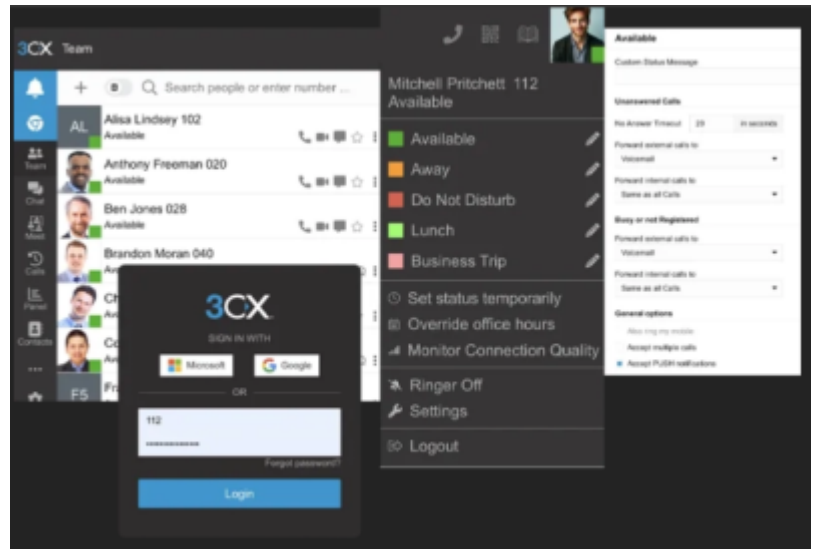

Softphone

O que é softphone?

Um *softphone* é um *software* que permite realizar chamadas telefônicas através de um computador, *smartphone* ou *tablet* utilizando uma conexão com a *internet*, em vez de uma linha telefônica convencional. Ele simula o funcionamento de um telefone tradicional, mas funciona via VoIP (*Voice over IP*), ou seja, utiliza protocolos de internet para transmissão de voz.

Para usar um *softphone*, é necessário ter um *smartphone*, *tablet* ou computador com microfone e alto-falantes (ou fones de ouvido) conectados ao dispositivo.

Para mais informações sobre instalação ou utilização do *softphone* consulte os seguintes links: