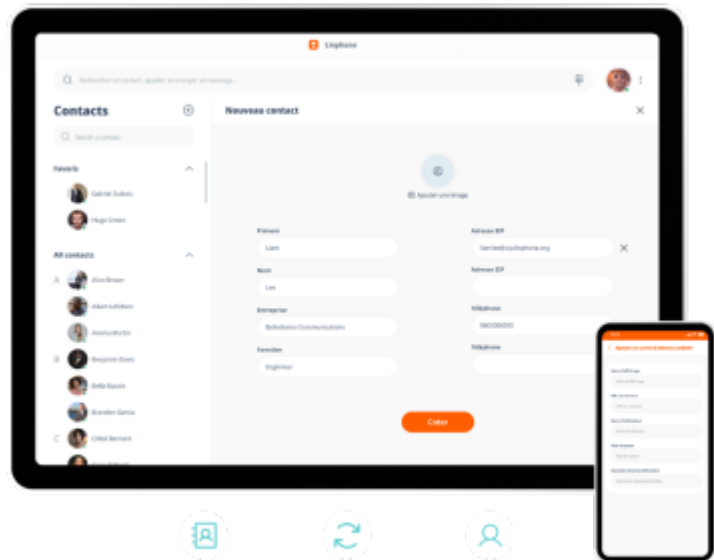

# Softphone

## O que é softphone?

Um *softphone* é um *software* que permite realizar chamadas telefônicas através de um computador, *smartphone* ou *tablet* utilizando uma conexão com a *internet*, em vez de uma linha telefônica convencional. Ele simula o funcionamento de um telefone tradicional, mas funciona via VoIP (*Voice over IP*), ou seja, utiliza protocolos de internet para transmissão de voz.

Para usar um *softphone*, é necessário ter um *smartphone*, *tablet* ou computador com microfone e alto-falantes (ou fones de ouvido) conectados ao dispositivo.

Para mais informações sobre instalação ou utilização do *softphone* consulte os seguintes links: