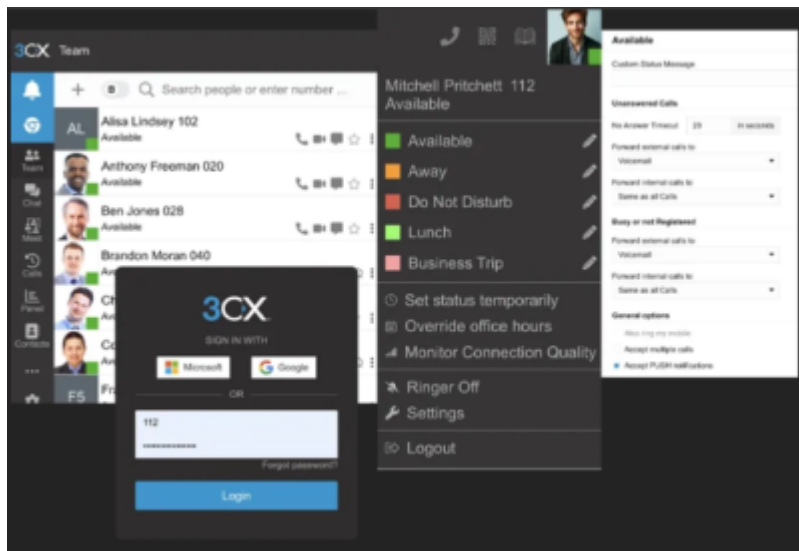

Softphone

O que é softphone?

Um *softphone* é um *software* que permite realizar chamadas telefônicas através de um computador, *smartphone* ou *tablet* utilizando uma conexão com a *internet*, em vez de uma linha telefônica convencional. Ele simula o funcionamento de um telefone tradicional, mas funciona via VoIP (*Voice over IP*), ou seja, utiliza protocolos de internet para transmissão de voz.

Para usar um *softphone*, é necessário ter um *smartphone*, *tablet* ou computador com microfone e alto-falantes (ou fones de ouvido) conectados ao dispositivo.

Para mais informações sobre instalação ou utilização do *softphone* consulte os seguintes links: