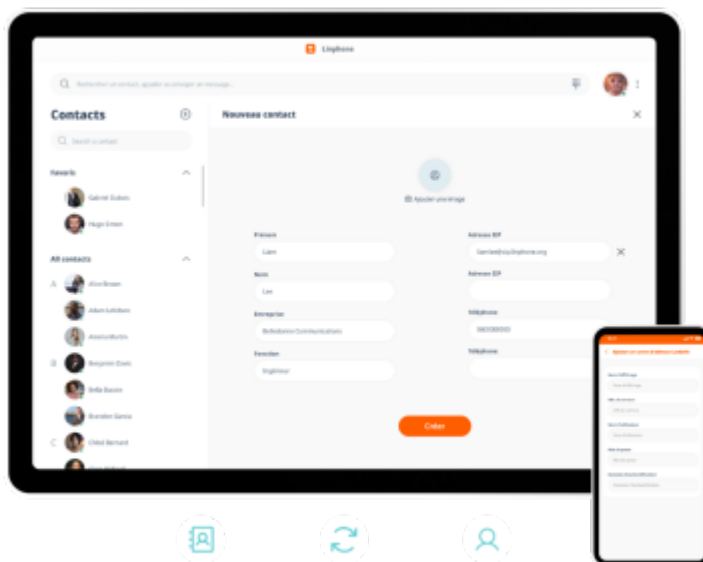

Softphone

O que é softphone?

Um *softphone* é um *software* que permite realizar chamadas telefônicas através de um computador, *smartphone* ou *tablet* utilizando uma conexão com a *internet*, em vez de uma linha telefônica convencional. Ele simula o funcionamento de um telefone tradicional, mas funciona via VoIP (*Voice over IP*), ou seja, utiliza protocolos de internet para transmissão de voz.

Para usar um *softphone*, é necessário ter um *smartphone*, *tablet* ou computador com microfone e alto-falantes (ou fones de ouvido) conectados ao dispositivo.

Para mais informações sobre instalação ou utilização do *softphone* consulte os seguintes links: