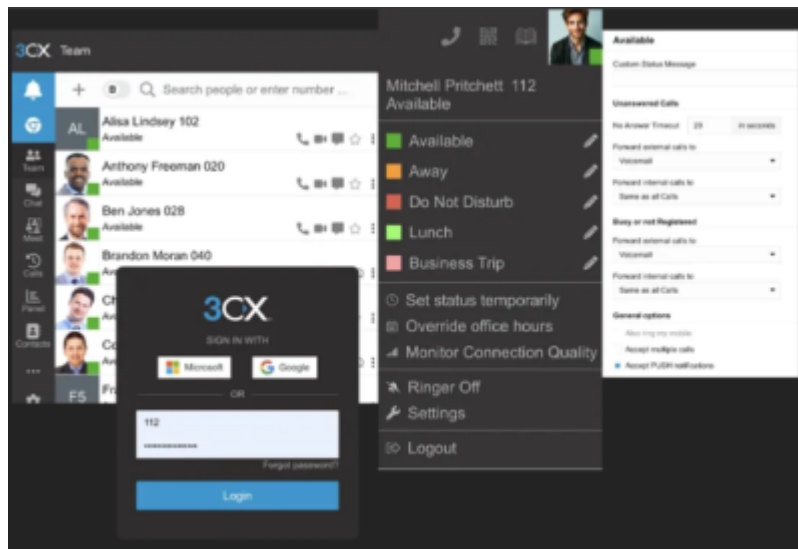

## O que é softphone?

Um *softphone* é um *software* que permite realizar chamadas telefônicas através de um computador, *smartphone* ou *tablet* utilizando uma conexão com a *internet*, em vez de uma linha telefônica convencional. Ele simula o funcionamento de um telefone tradicional, mas funciona via VoIP (*Voice over IP*), ou seja, utiliza protocolos de internet para transmissão de voz.