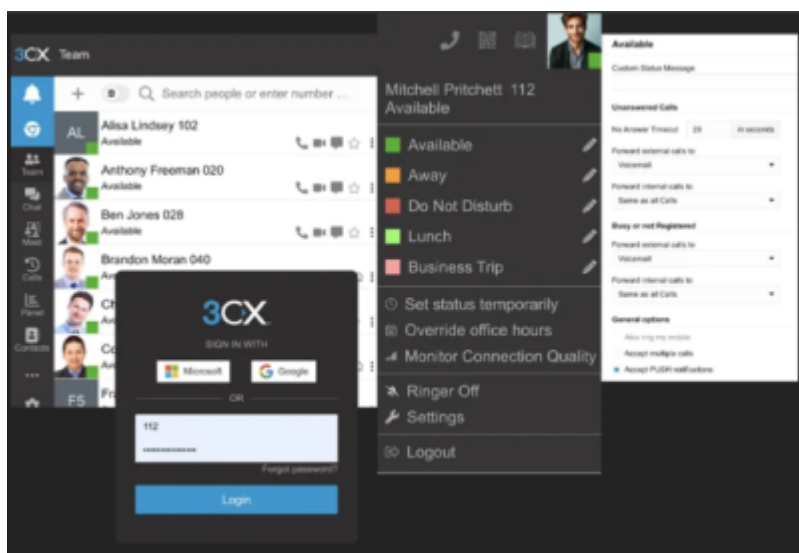

Softphone

O que é softphone?

Um *softphone* é um *software* que permite realizar chamadas telefônicas através de um computador, *smartphone* ou *tablet* utilizando uma conexão com a *internet*, em vez de uma linha telefônica convencional. Ele simula o funcionamento de um telefone tradicional, mas funciona via VoIP (*Voice over IP*), ou seja, utiliza protocolos de internet para transmissão de voz.

Para usar um *softphone*, é necessário ter um *smartphone*, *tablet* ou computador com microfone e alto-falantes (ou fones de ouvido) conectados ao dispositivo.

Para mais informações sobre instalação ou utilização do *softphone* consulte os seguintes links:

- Instalação do *softphone*
- Utilização do *softphone*

From:

<https://wiki.pb.utfpr.edu.br/dokuwiki/> - WIKI COGETI-PB

Permanent link:

<https://wiki.pb.utfpr.edu.br/dokuwiki/doku.php?id=deseg:telefoniasoftphone&rev=1729702809>

Last update: 2024/10/23 14:00