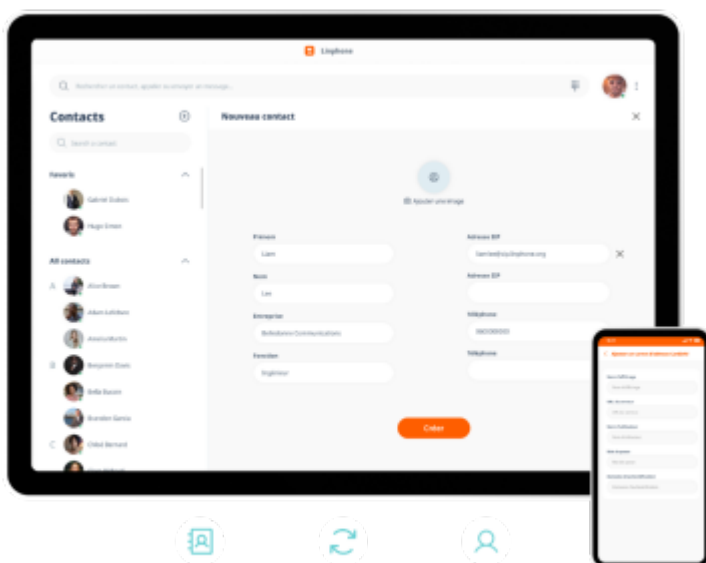

Softphone

O que é softphone?

Um *softphone* é um *software* que permite realizar chamadas telefônicas através de um computador, *smartphone* ou *tablet* utilizando uma conexão com a *internet*, em vez de uma linha telefônica convencional. Ele simula o funcionamento de um telefone tradicional, mas funciona via VoIP (*Voice over IP*), ou seja, utiliza protocolos de internet para transmissão de voz.

Para usar um *softphone*, é necessário ter um *smartphone*, *tablet* ou computador com microfone e alto-falantes (ou fones de ouvido) conectados ao dispositivo.

Para mais informações sobre instalação ou utilização do *softphone* consulte os seguintes links:

- Instalação do *softphone*
- Utilização do *softphone*

From:

<https://wiki.pb.utfpr.edu.br/dokuwiki/> - WIKI COGETI-PB

Permanent link:

<https://wiki.pb.utfpr.edu.br/dokuwiki/doku.php?id=deseg:telefonia:softphone&rev=1729702682>

Last update: 2024/10/23 13:58