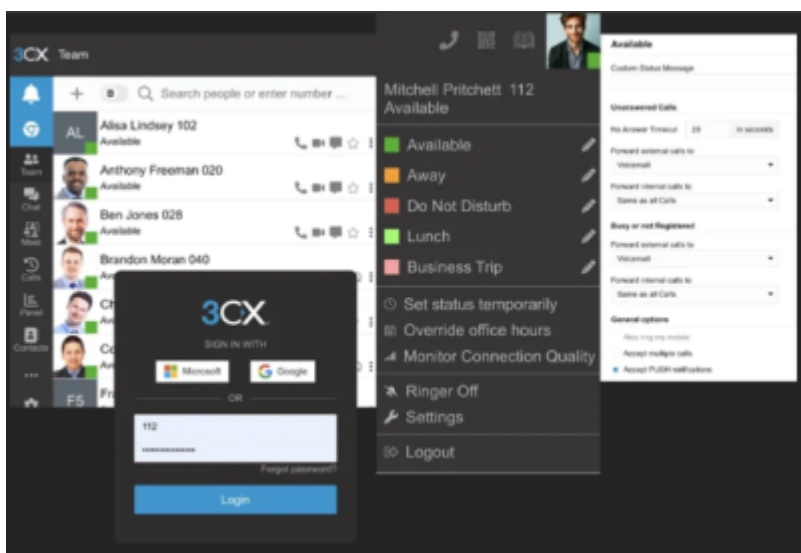

Softphone

O que é softphone?

Um *softphone* é um *software* que permite realizar chamadas telefônicas através de um computador, *smartphone* ou *tablet* utilizando uma conexão com a *internet*, em vez de uma linha telefônica convencional. Ele simula o funcionamento de um telefone tradicional, mas funciona via VoIP (*Voice over IP*), ou seja, utiliza protocolos de internet para transmissão de voz.

Para usar um *softphone*, é necessário ter um *smartphone*, *tablet* ou computador com microfone e alto-falantes (ou fones de ouvido) conectados ao dispositivo.

Para mais informações sobre instalação ou utilização do *softphone* consulte os seguintes links:

- Instalação do *softphone*
- Utilização do *softphone*

From:

<https://wiki.pb.utfpr.edu.br/dokuwiki/> - WIKI COGETI-PB

Permanent link:

<https://wiki.pb.utfpr.edu.br/dokuwiki/doku.php?id=deseg:telefonias:softphone&rev=1729702682>

Last update: 2024/10/23 13:58