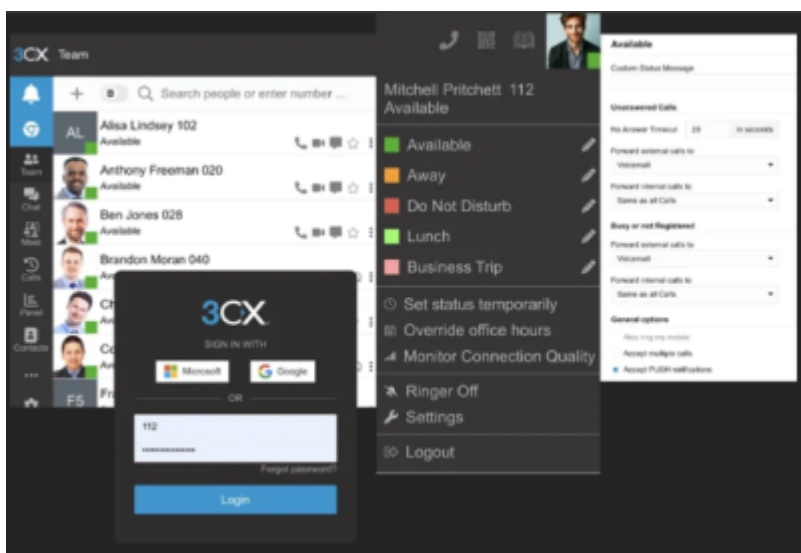

Softphone

O que é softphone?

Um *softphone* é um *software* que permite realizar chamadas telefônicas através de um computador, *smartphone* ou *tablet* utilizando uma conexão com a *internet*, em vez de uma linha telefônica convencional. Ele simula o funcionamento de um telefone tradicional, mas funciona via VoIP (*Voice over IP*), ou seja, utiliza protocolos de internet para transmissão de voz.

Para usar um *softphone*, é necessário ter um *smartphone*, *tablet* ou computador com microfone e alto-falantes (ou fones de ouvido) conectados ao dispositivo.

Para mais informações sobre instalação ou utilização do *softphone* consulte os seguintes links:

- Instalação do *softphone*
- Utilização do *softphone*

From:
<https://wiki.pb.utfpr.edu.br/dokuwiki/> - WIKI COGETI-PB

Permanent link:
<https://wiki.pb.utfpr.edu.br/dokuwiki/doku.php?id=deseg:telefoniasoftphone&rev=1729702658>

Last update: 2024/10/23 13:57