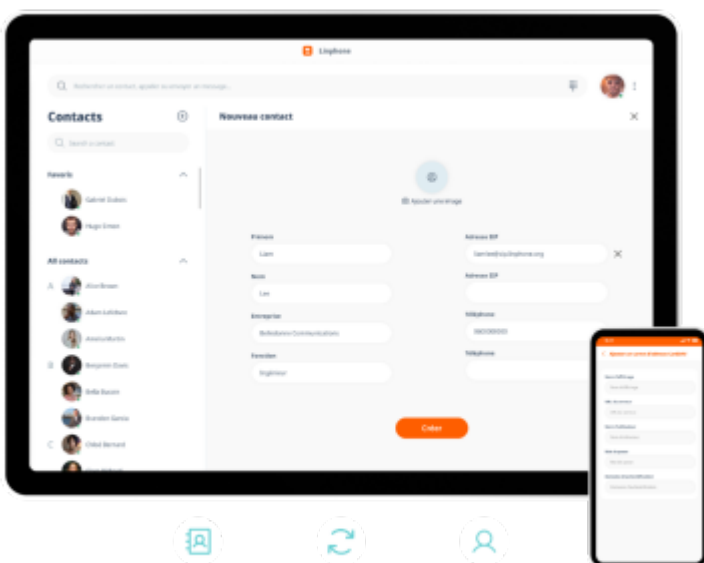

Softphone

O que é softphone?

Um *softphone* é um *software* que permite realizar chamadas telefônicas através de um computador, *smartphone* ou *tablet* utilizando uma conexão com a *internet*, em vez de uma linha telefônica convencional. Ele simula o funcionamento de um telefone tradicional, mas funciona via VoIP (*Voice over IP*), ou seja, utiliza protocolos de internet para transmissão de voz.

Para usar um *softphone*, é necessário ter um *smartphone*, *tablet* ou computador com microfone e alto-falantes (ou fones de ouvido) conectados ao dispositivo.

Para mais informações sobre instalação ou utilização do *softphone* consulte os seguintes links:

- Instalação do *softphone*
- Utilização do *softphone*

From:

<https://wiki.pb.utfpr.edu.br/dokuwiki/> - WIKI COGETI-PB

Permanent link:

<https://wiki.pb.utfpr.edu.br/dokuwiki/doku.php?id=deseg:telefonia:softphone&rev=1729702481>

Last update: 2024/10/23 13:54