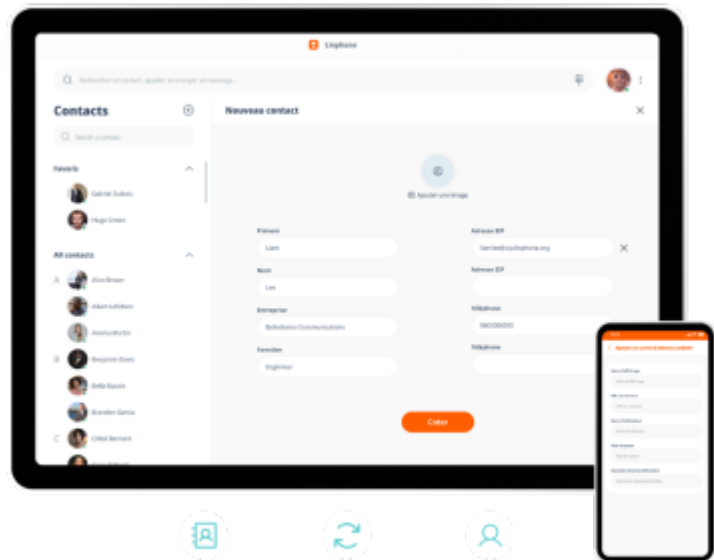

Softphone

O que é softphone?

Um *softphone* é um *software* que permite realizar chamadas telefônicas através de um computador, *smartphone* ou *tablet* utilizando uma conexão com a *internet*, em vez de uma linha telefônica convencional. Ele simula o funcionamento de um telefone tradicional, mas funciona via VoIP (*Voice over IP*), ou seja, utiliza protocolos de internet para transmissão de voz.

Para usar um *softphone*, é necessário ter um *smartphone*, *tablet* ou computador com microfone e alto-falantes (ou fones de ouvido) conectados ao dispositivo.

Para mais informações sobre instalação ou utilização do *softphone* consulte os seguintes links: