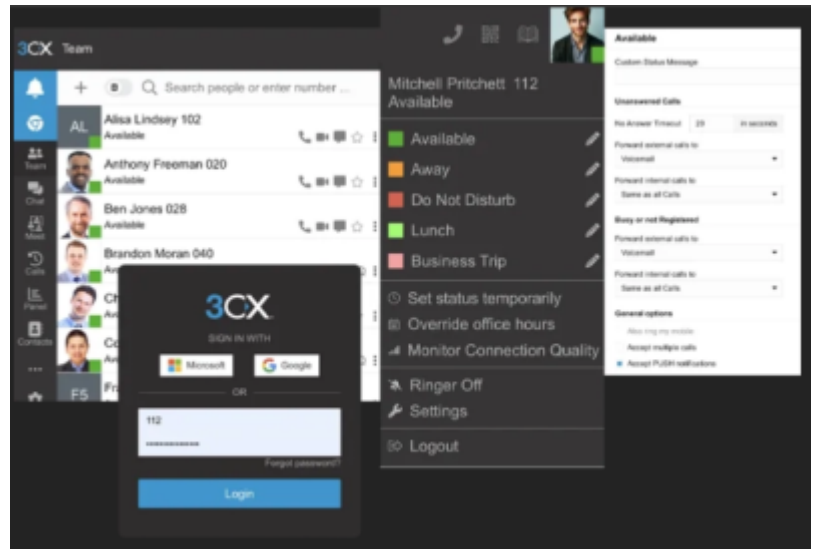

## O que é softphone?

Um *softphone* é um *software* que permite realizar chamadas telefônicas através de um computador, *smartphone* ou *tablet* utilizando uma conexão com a *internet*, em vez de uma linha telefônica convencional. Ele simula o funcionamento de um telefone tradicional, mas funciona via VoIP (*Voice over IP*), ou seja, utiliza protocolos de internet para transmissão de voz.