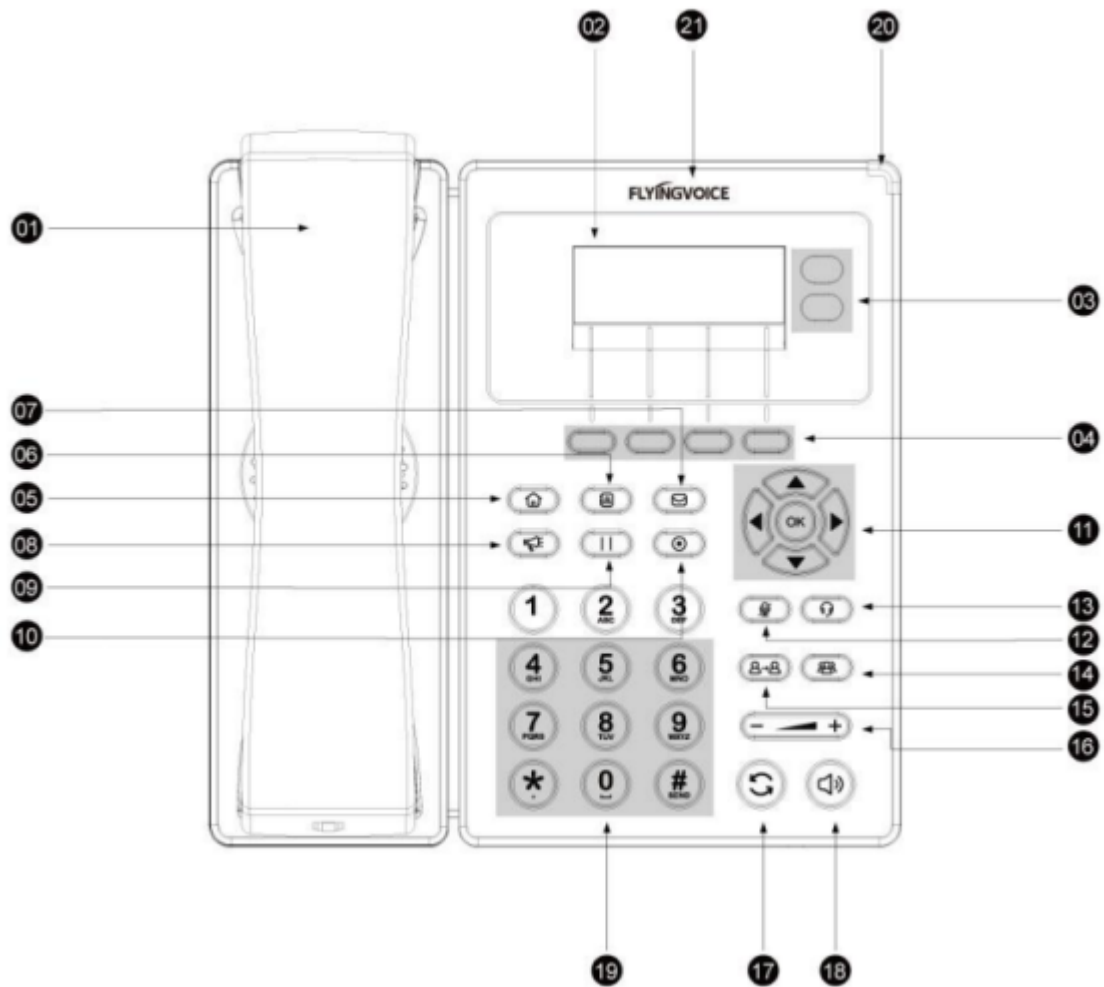

Flyingvoice FIP10

Nessa seção são descritas as operações básicas de chamadas utilizando telefones VoIP Flyingvoice FIP10.

Conhecendo o telefone

- **01 Gancho (Handset):** Gancho para atendimento de ligações;
- **02 Tela (Display):** Mostra informações sobre o seu telefone, como chamadas, mensagens, teclas de atalho, data e hora;
- **03 Teclas de linha:** Permitem visualizar o *_status_* das linhas registradas no telefone e selecionar a linha a ser utilizada para realização de ligações (caso haja mais de uma linha cadastrada no aparelho);
- **04 Teclas de atalho:** São teclas de função ajustável que desempenham a função exibida na parte inferior da tela (*display*);
- **05 Tecla de menu:** Permite o acesso às funções do menu do equipamento;
- **06 Contatos:** Permite acesso à lista de contatos cadastradas no equipamento;
- **07 Tecla de mensagens:** Permite o acesso à “Caixa postal” para verificar mensagens gravadas;
- **08 Tecla de *paging*:** (*Desabilitado*);
- **09 Tecla de pausa:** Coloca e remove a ligação em espera;
- **10 Tecla de gravação:** (*Desabilitado*);
- **11 Teclas de navegação:** Possibilitam a rolagem das informações do display;
- **11 Tecla OK:** Confirma ações ou atende ligações;
- **12 Tecla “Mudo”:** Alterna (Ativa/Desativa) a função de “Mudo” do equipamento;
- **13 Tecla de *headset*:** Ativa/Desativa o modo de operação com *headset*;
- **14 Tecla de conferência:** Possibilita a entrada em uma chamada de conferência;

- **15 Tecla de transferência:** Transfere a ligação para outro ramal;
- **16 Tecla de volume:** Ajusta o volume do gancho, *headset* ou alto falante;
- **17 Tecla de rediscagem:** Disca para o número discado anteriormente;
- **18 Tecla de alto falante:** Alterna (Ativa/Desativa) o modo viva-voz (*handsfree*);
- **19 Teclas de discagem:** Dispõe teclas de discagem e caracteres especiais para aplicações;
- **20 Indicador de energia:** Indica o *status* da chamada, *status* de mensagens e status do sistema do telefone.